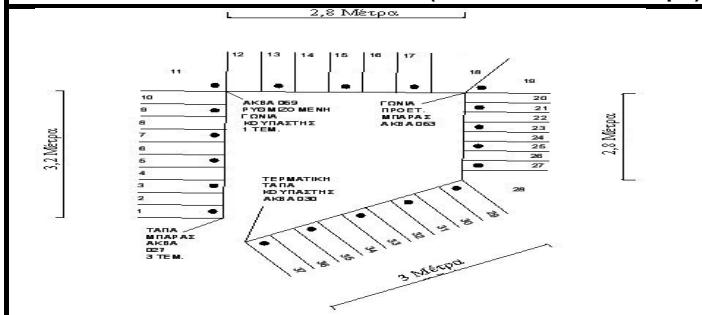

ΣΦΗΝΟΕΙΔΕΙΣ ΣΚΑΛΑ ΜΕ 3 ΜΠΑΡΕΣ (19 Κολωνάκια 12 Μέτρα)

ΚΩΔΙΚΟΣ	ΠΕΡΙΓΡΑΦΗ	ΜΜ	ΠΟΣ.	ΤΙΜΗ
ΑΚ-ΒΑ1010	ΚΟΛΩΝΑΚΙ Φ40	ΜΕΤ	18	
ΑΚ-ΒΑ1022	ΚΑΛΥΠΤΡΑ	ΜΕΤ	36	
ΑΚ-ΒΑ002	ΠΑΠΠΑΣ	ΤΕΜ	19	
ΑΚ-ΒΑ004	ΠΑΠΠΑΣ	ΤΕΜ	19	
ΑΚ-ΒΑ006	ΡΟΖΕΤΑ	ΤΕΜ	19	
ΑΚ-ΒΑ013	ΠΥΡΟΣ	ΤΕΜ	19	
ΑΚ-ΒΑ055	ΧΗΜΙΚΗ ΚΟΛΛΑ	ΤΕΜ	2	
ΑΚ-ΒΑ069	ΓΩΝΙΑ ΡΥΘΜΙΖΟΜΕΝΗ Φ50	ΤΕΜ	4	
ΑΚ-ΒΑ063	ΕΝΩΣΗ ΜΠΑΡΑΣ Φ16 90ο	ΤΕΜ	12	
ΑΚ-ΒΑ027	ΤΑΠΑ ΠΡΟΣΤΑΤΕΥΤΙΚΗΣ ΜΠΑΡΑΣ	ΤΕΜ	6	
ΑΚ-ΒΑ030	ΤΑΠΑ ΚΟΥΠΑΣΤΗΣ	ΤΕΜ	2	
ΑΚ-ΒΑ044	ΕΞΑΡΤΗΜΑ ΜΠΑΡΑΣ	ΤΕΜ	57	
ΑΚ-ΒΑ917	ΚΟΥΠΑΣΤΗ Φ50	ΜΕΤ	12	
ΑΚ-ΒΑ916	ΠΡΟΣΤΑΤΕΥΤΙΚΗ ΜΠΑΡΑ	ΜΕΤ	36	
Συνολική τιμή ανα μέτρο