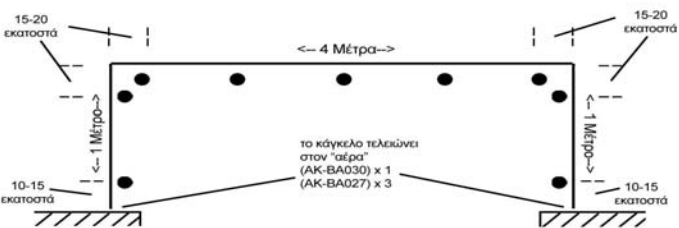

**ΚΑΤΑΣΚΕΥΗ ΜΕ 3 ΜΠΑΡΕΣ (9 Κολωνάκια 6 Μέτρα)**

**ΚΑΤΑΣΚΕΥΗ ΜΕ ΤΖΑΜΙ (13 Κολωνάκια 10,4 Μέτρα)**

ΚΩΔΙΚΟΣ	ΠΕΡΙΓΡΑΦΗ	ΜΜ	ΠΟΣ.	ΤΙΜΗ
ΑΚ-ΒΑ1010	ΚΟΛΩΝΑΚΙ Φ40	ΜΕΤ	8	
ΑΚ-ΒΑ1022	ΚΑΛΥΠΤΡΑ	ΜΕΤ	16	
ΑΚ-ΒΑ002	ΠΑΠΠΑΣ	ΤΕΜ	9	
ΑΚ-ΒΑ004	ΠΑΠΠΑΣ	ΤΕΜ	9	
ΑΚ-ΒΑ006	ΡΟΖΕΤΑ	ΤΕΜ	9	
ΑΚ-ΒΑ013	ΠΥΡΟΣ	ΤΕΜ	9	
ΑΚ-ΒΑ055	ΧΗΜΙΚΗ ΚΟΛΛΑ	ΤΕΜ	1	
ΑΚ-ΒΑ030	ΤΑΠΑ ΚΟΥΠΑΣΤΗΣ	ΤΕΜ	2	
ΑΚ-ΒΑ027	ΤΑΠΑ ΠΡΟΣΤΑΤΕΥΤΙΚΗΣ ΜΠΑΡΑΣ	ΤΕΜ	6	
ΑΚ-ΒΑ067	ΓΩΝΙΑ 1/4 (90ο) ΚΕΝΗ ΚΟΜΠΛΕ Φ50	ΤΕΜ	2	
ΑΚ-ΒΑ025	ΔΑΧΤΥΛΙΔΙ ΣΤΕΝΟ	ΤΕΜ	4	
ΑΚ-ΒΑ063	ΕΝΩΣΗ ΜΠΑΡΑΣ Φ16 90ο	ΤΕΜ	6	
ΑΚ-ΒΑ044	ΕΞΑΡΤΗΜΑ ΜΠΑΡΑΣ	ΤΕΜ	27	
ΑΚ-ΒΑ917	ΚΟΥΠΑΣΤΗ Φ50	ΜΕΤ	6	
ΑΚ-ΒΑ916	ΠΡΟΣΤΑΤΕΥΤΙΚΗ ΜΠΑΡΑ	ΜΕΤ	18	

Συνολική τιμή ανα μέτρο

ΚΩΔΙΚΟΣ	ΠΕΡΙΓΡΑΦΗ	ΜΜ	ΠΟΣ.	ΤΙΜΗ
ΑΚ-ΒΑ1010	ΚΟΛΩΝΑΚΙ Φ40	ΜΕΤ	13	
ΑΚ-ΒΑ1022	ΚΑΛΥΠΤΡΑ	ΜΕΤ	26	
ΑΚ-ΒΑ002	ΠΑΠΠΑΣ	ΤΕΜ	13	
ΑΚ-ΒΑ004	ΠΑΠΠΑΣ	ΤΕΜ	13	
ΑΚ-ΒΑ006	ΡΟΖΕΤΑ	ΤΕΜ	13	
ΑΚ-ΒΑ013	ΠΥΡΟΣ	ΤΕΜ	13	
ΑΚ-ΒΑ055	ΧΗΜΙΚΗ ΚΟΛΛΑ	ΤΕΜ	1	
ΑΚ-ΒΑ034	ΜΟΝΗ ΓΩΝΙΑΚΗ ΣΤΗΡΙΞΗ ΤΖΑΜΙΟΥ	ΤΕΜ	12	
ΑΚ-ΒΑ033	ΔΙΠΛΗ ΣΤΗΡΙΞΗ ΤΖΑΜΙΟΥ	ΤΕΜ	14	
ΑΚ-ΒΑ035	ΣΤΟΠ ΤΖΑΜΙΟΥ	ΤΕΜ	20	
ΑΚ-ΒΑ917	ΚΟΥΠΑΣΤΗ Φ50	ΜΕΤ	11	
ΑΚ-ΒΑ069	ΓΩΝΙΑ ΡΥΘΜΙΖΟΜΕΝΗ Φ50	ΤΕΜ	2	
ΑΚ-ΒΑ025	ΔΑΧΤΥΛΙΔΙ ΣΤΕΝΟ	ΤΕΜ	4	
ΑΚ-ΒΑ007	ΤΕΡΜΑΤΙΚΗ ΤΑΠΑ ΤΟΙΧΟΥ Φ50	ΤΕΜ	1	
ΑΚ-ΒΑ030	ΤΑΠΑ ΚΟΥΠΑΣΤΗΣ	ΤΕΜ	1	

Συνολική τιμή ανα μέτρο

**ΚΑΤΑΣΚΕΥΗ ΜΕ 4 ΜΠΑΡΕΣ (5 Κολωνάκια 4,2 Μέτρα)**

ΚΩΔΙΚΟΣ	ΠΕΡΙΓΡΑΦΗ	ΜΜ	ΠΟΣ.	ΤΙΜΗ
ΑΚ-ΒΑ1010	ΚΟΛΩΝΑΚΙ Φ40	ΜΕΤ	4,25	
ΑΚ-ΒΑ1022	ΚΑΛΥΠΤΡΑ	ΜΕΤ	8,5	
ΑΚ-ΒΑ002	ΠΑΠΠΑΣ	ΤΕΜ	5	
ΑΚ-ΒΑ004	ΠΑΠΠΑΣ	ΤΕΜ	5	
ΑΚ-ΒΑ006	ΡΟΖΕΤΑ	ΤΕΜ	5	
ΑΚ-ΒΑ013	ΠΥΡΟΣ	ΤΕΜ	5	
ΑΚ-ΒΑ055	ΧΗΜΙΚΗ ΚΟΛΛΑ	ΤΕΜ	1	
ΑΚ-ΒΑ030	ΤΑΠΑ ΚΟΥΠΑΣΤΗΣ	ΤΕΜ	2	
ΑΚ-ΒΑ027	ΤΑΠΑ ΠΡΟΣΤΑΤΕΥΤΙΚΗΣ ΜΠΑΡΑΣ	ΤΕΜ	8	
ΑΚ-ΒΑ052	ΕΞΑΡΤΗΜΑ ΜΠΑΡΑΣ	ΤΕΜ	20	
ΑΚ-ΒΑ917	ΚΟΥΠΑΣΤΗ Φ50	ΜΕΤ	4,2	
ΑΚ-ΒΑ916	ΠΡΟΣΤΑΤΕΥΤΙΚΗ ΜΠΑΡΑ	ΜΕΤ	16,8	