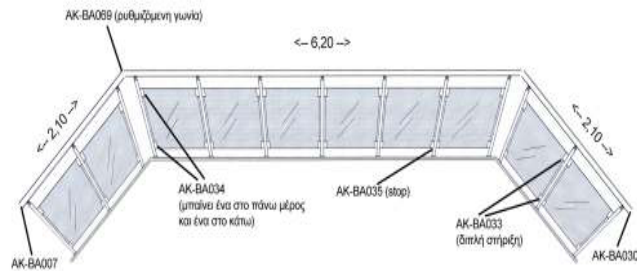

**ΚΑΤΑΣΚΕΥΗ ΜΕ 3 ΜΠΑΡΕΣ (9 Κολωνάκια 6 Μέτρα)**

**ΚΑΤΑΣΚΕΥΗ ΜΕ ΤΖΑΜΙ (13 Κολωνάκια 10,4 Μέτρα)**

ΚΩΔΙΚΟΣ	ΠΕΡΙΓΡΑΦΗ	ΜΜ	ΠΟΣ.	ΤΙΜΗ
ΑΚ-ΒΑ1010	ΚΟΛΩΝΑΚΙ Φ40	ΜΕΤ	8	
ΑΚ-ΒΑ1022	ΚΑΛΥΠΤΡΑ	ΜΕΤ	16	
ΑΚ-ΒΑ002	ΠΑΠΠΑΣ	ΤΕΜ	9	
ΑΚ-ΒΑ004	ΠΑΠΠΑΣ	ΤΕΜ	9	
ΑΚ-ΒΑ006	ΡΟΖΕΤΑ	ΤΕΜ	9	
ΑΚ-ΒΑ013	ΠΥΡΟΣ	ΤΕΜ	9	
ΑΚ-ΒΑ055	ΧΗΜΙΚΗ ΚΟΛΛΑ	ΤΕΜ	1	
ΑΚ-ΒΑ030	ΤΑΠΑ ΚΟΥΠΑΣΤΗΣ	ΤΕΜ	2	
ΑΚ-ΒΑ027	ΤΑΠΑ ΠΡΟΣΤΑΤΕΥΤΙΚΗΣ ΜΠΑΡΑΣ	ΤΕΜ	6	
ΑΚ-ΒΑ067	ΓΩΝΙΑ 1/4 (90ο) ΚΕΝΗ ΚΟΜΠΛΕ Φ50	ΤΕΜ	2	
ΑΚ-ΒΑ025	ΔΑΧΤΥΛΙΔΙ ΣΤΕΝΟ	ΤΕΜ	4	
ΑΚ-ΒΑ063	ΕΝΩΣΗ ΜΠΑΡΑΣ Φ16 90ο	ΤΕΜ	6	
ΑΚ-ΒΑ044	ΕΞΑΡΤΗΜΑ ΜΠΑΡΑΣ	ΤΕΜ	27	
ΑΚ-ΒΑ917	ΚΟΥΠΑΣΤΗ Φ50	ΜΕΤ	6	
ΑΚ-ΒΑ916	ΠΡΟΣΤΑΤΕΥΤΙΚΗ ΜΠΑΡΑ	ΜΕΤ	18	

Συνολική τιμή ανα μέτρο

ΚΩΔΙΚΟΣ	ΠΕΡΙΓΡΑΦΗ	ΜΜ	ΠΟΣ.	ΤΙΜΗ
ΑΚ-ΒΑ1010	ΚΟΛΩΝΑΚΙ Φ40	ΜΕΤ	13	
ΑΚ-ΒΑ1022	ΚΑΛΥΠΤΡΑ	ΜΕΤ	26	
ΑΚ-ΒΑ002	ΠΑΠΠΑΣ	ΤΕΜ	13	
ΑΚ-ΒΑ004	ΠΑΠΠΑΣ	ΤΕΜ	13	
ΑΚ-ΒΑ006	ΡΟΖΕΤΑ	ΤΕΜ	13	
ΑΚ-ΒΑ013	ΠΥΡΟΣ	ΤΕΜ	13	
ΑΚ-ΒΑ055	ΧΗΜΙΚΗ ΚΟΛΛΑ	ΤΕΜ	1	
ΑΚ-ΒΑ034	ΜΟΝΗ ΓΩΝΙΑΚΗ ΣΤΗΡΙΞΗ ΤΖΑΜΙΟΥ	ΤΕΜ	12	
ΑΚ-ΒΑ033	ΔΙΠΛΗ ΣΤΗΡΙΞΗ ΤΖΑΜΙΟΥ	ΤΕΜ	14	
ΑΚ-ΒΑ035	ΣΤΟΠ ΤΖΑΜΙΟΥ	ΤΕΜ	20	
ΑΚ-ΒΑ917	ΚΟΥΠΑΣΤΗ Φ50	ΜΕΤ	11	
ΑΚ-ΒΑ069	ΓΩΝΙΑ ΡΥΘΜΙΖΟΜΕΝΗ Φ50	ΤΕΜ	2	
ΑΚ-ΒΑ025	ΔΑΧΤΥΛΙΔΙ ΣΤΕΝΟ	ΤΕΜ	4	
ΑΚ-ΒΑ007	ΤΕΡΜΑΤΙΚΗ ΤΑΠΑ ΤΟΙΧΟΥ Φ50	ΤΕΜ	1	
ΑΚ-ΒΑ030	ΤΑΠΑ ΚΟΥΠΑΣΤΗΣ	ΤΕΜ	1	