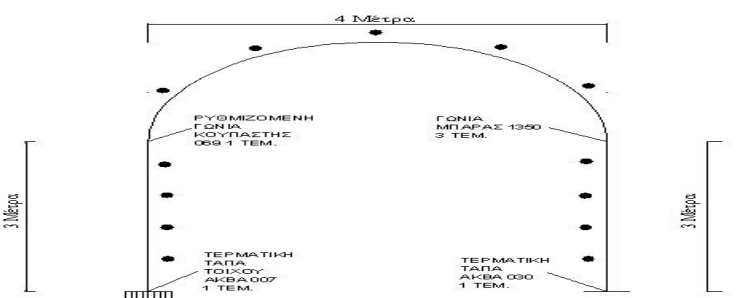

**ΚΑΤΑΣΚΕΥΗ ΜΕ 3 ΜΠΑΡΕΣ (9 Κολωνάκια 6 Μέτρα)**

**ΚΑΤΑΣΚΕΥΗ ΜΕ ΤΖΑΜΙ (13 Κολωνάκια 10,4 Μέτρα)**

ΚΩΔΙΚΟΣ	ΠΕΡΙΓΡΑΦΗ	ΜΜ	ΠΟΣ.	ΤΙΜΗ
ΑΚ-ΒΑ1010	ΚΟΛΩΝΑΚΙ Φ40	ΜΕΤ	8	
ΑΚ-ΒΑ1022	ΚΑΛΥΠΤΡΑ	ΜΕΤ	16	
ΑΚ-ΒΑ002	ΠΑΠΠΑΣ	ΤΕΜ	9	
ΑΚ-ΒΑ004	ΠΑΠΠΑΣ	ΤΕΜ	9	
ΑΚ-ΒΑ006	ΡΟΖΕΤΑ	ΤΕΜ	9	
ΑΚ-ΒΑ013	ΠΥΡΟΣ	ΤΕΜ	9	
ΑΚ-ΒΑ055	ΧΗΜΙΚΗ ΚΟΛΛΑ	ΤΕΜ	1	
ΑΚ-ΒΑ030	ΤΑΠΑ ΚΟΥΠΑΣΤΗΣ	ΤΕΜ	2	
ΑΚ-ΒΑ027	ΤΑΠΑ ΠΡΟΣΤΑΤΕΥΤΙΚΗΣ ΜΠΑΡΑΣ	ΤΕΜ	6	
ΑΚ-ΒΑ067	ΓΩΝΙΑ 1/4 (90ο) ΚΕΝΗ ΚΟΜΠΛΕ Φ50	ΤΕΜ	2	
ΑΚ-ΒΑ025	ΔΑΧΤΥΛΙΔΙ ΣΤΕΝΟ	ΤΕΜ	4	
ΑΚ-ΒΑ063	ΕΝΩΣΗ ΜΠΑΡΑΣ Φ16 90ο	ΤΕΜ	6	
ΑΚ-ΒΑ044	ΕΞΑΡΤΗΜΑ ΜΠΑΡΑΣ	ΤΕΜ	27	
ΑΚ-ΒΑ917	ΚΟΥΠΑΣΤΗ Φ50	ΜΕΤ	6	
ΑΚ-ΒΑ916	ΠΡΟΣΤΑΤΕΥΤΙΚΗ ΜΠΑΡΑ	ΜΕΤ	18	

Συνολική τιμή ανα μέτρο

ΚΩΔΙΚΟΣ	ΠΕΡΙΓΡΑΦΗ	ΜΜ	ΠΟΣ.	ΤΙΜΗ
ΑΚ-ΒΑ1010	ΚΟΛΩΝΑΚΙ Φ40	ΜΕΤ	13	
ΑΚ-ΒΑ1022	ΚΑΛΥΠΤΡΑ	ΜΕΤ	26	
ΑΚ-ΒΑ002	ΠΑΠΠΑΣ	ΤΕΜ	13	
ΑΚ-ΒΑ004	ΠΑΠΠΑΣ	ΤΕΜ	13	
ΑΚ-ΒΑ006	ΡΟΖΕΤΑ	ΤΕΜ	13	
ΑΚ-ΒΑ013	ΠΥΡΟΣ	ΤΕΜ	13	
ΑΚ-ΒΑ055	ΧΗΜΙΚΗ ΚΟΛΛΑ	ΤΕΜ	1	
ΑΚ-ΒΑ034	ΜΟΝΗ ΓΩΝΙΑΚΗ ΣΤΗΡΙΞΗ ΤΖΑΜΙΟΥ	ΤΕΜ	12	
ΑΚ-ΒΑ033	ΔΙΠΛΗ ΣΤΗΡΙΞΗ ΤΖΑΜΙΟΥ	ΤΕΜ	14	
ΑΚ-ΒΑ035	ΣΤΟΠ ΤΖΑΜΙΟΥ	ΤΕΜ	20	
ΑΚ-ΒΑ917	ΚΟΥΠΑΣΤΗ Φ50	ΜΕΤ	11	
ΑΚ-ΒΑ069	ΓΩΝΙΑ ΡΥΘΜΙΖΟΜΕΝΗ Φ50	ΤΕΜ	2	
ΑΚ-ΒΑ025	ΔΑΧΤΥΛΙΔΙ ΣΤΕΝΟ	ΤΕΜ	4	
ΑΚ-ΒΑ007	ΤΕΡΜΑΤΙΚΗ ΤΑΠΑ ΤΟΙΧΟΥ Φ50	ΤΕΜ	1	
ΑΚ-ΒΑ030	ΤΑΠΑ ΚΟΥΠΑΣΤΗΣ	ΤΕΜ	1	

Συνολική τιμή ανα μέτρο (χωρίς το τζαμί)

**ΚΑΤΑΣΚΕΥΗ ΜΕ 3 ΜΠΑΡΕΣ & ΚΟΥΡΜΠΑ (13 Κολωνάκια 10 Μέτρα)**

ΚΩΔΙΚΟΣ	ΠΕΡΙΓΡΑΦΗ	ΜΜ	ΠΟΣ.	ΤΙΜΗ
ΑΚ-ΒΑ1010	ΚΟΛΩΝΑΚΙ Φ40	ΜΕΤ	12	
ΑΚ-ΒΑ1022	ΚΑΛΥΠΤΡΑ	ΜΕΤ	24	
ΑΚ-ΒΑ002	ΠΑΠΠΑΣ	ΤΕΜ	13	
ΑΚ-ΒΑ004	ΠΑΠΠΑΣ	ΤΕΜ	13	
ΑΚ-ΒΑ006	ΡΟΖΕΤΑ	ΤΕΜ	13	
ΑΚ-ΒΑ013	ΠΥΡΟΣ	ΤΕΜ	13	
ΑΚ-ΒΑ055	ΧΗΜΙΚΗ ΚΟΛΛΑ	ΤΕΜ	1	
ΑΚ-ΒΑ007	ΤΕΡΜΑΤΙΚΗ ΤΑΠΑ ΤΟΙΧΟΥ Φ50	ΤΕΜ	1	
ΑΚ-ΒΑ030	ΤΑΠΑ ΚΟΥΠΑΣΤΗΣ	ΤΕΜ	1	
ΑΚ-ΒΑ027	ΤΑΠΑ ΠΡΟΣΤΑΤΕΥΤΙΚΗΣ ΜΠΑΡΑΣ	ΤΕΜ	6	
ΑΚ-ΒΑ069	ΓΩΝΙΑ ΡΥΘΜΙΖΟΜΕΝΗ Φ50	ΤΕΜ	2	
ΑΚ-ΒΑ052	ΕΞΑΡΤΗΜΑ ΜΠΑΡΑΣ	ΤΕΜ	39	
ΑΚ-ΒΑ061	ΕΝΩΣΗ ΜΠΑΡΑΣ Φ16 135ο	ΤΕΜ	6	
ΑΚ-ΒΑ917	ΚΟΥΠΑΣΤΗ Φ50	ΜΕΤ	12	
ΑΚ-ΒΑ916	ΠΡΟΣΤΑΤΕΥΤΙΚΗ ΜΠΑΡΑ	ΜΕΤ	36	