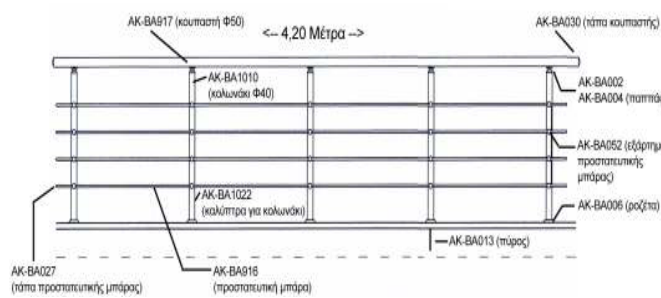

Συνολική τιμή ανα μέτρο

ΚΩΔΙΚΟΣ	ΠΕΡΙΓΡΑΦΗ	ΜΜ	ΠΟΣ.	ΤΙΜΗ
ΑΚ-ΒΑ1010	ΚΟΛΩΝΑΚΙ Φ40	ΜΕΤ	13	
ΑΚ-ΒΑ1022	ΚΑΛΥΠΤΡΑ	ΜΕΤ	26	
ΑΚ-ΒΑ002	ΠΑΠΠΑΣ	ΤΕΜ	13	
ΑΚ-ΒΑ004	ΠΑΠΠΑΣ	ΤΕΜ	13	
ΑΚ-ΒΑ006	ΡΟΖΕΤΑ	ΤΕΜ	13	
ΑΚ-ΒΑ013	ΠΥΡΟΣ	ΤΕΜ	13	
ΑΚ-ΒΑ055	ΧΗΜΙΚΗ ΚΟΛΛΑ	ΤΕΜ	1	
ΑΚ-ΒΑ034	ΜΟΝΗ ΓΩΝΙΑΚΗ ΣΤΗΡΙΞΗ ΤΖΑΜΙΟΥ	ΤΕΜ	12	
ΑΚ-ΒΑ033	ΔΙΠΛΗ ΣΤΗΡΙΞΗ ΤΖΑΜΙΟΥ	ΤΕΜ	14	
ΑΚ-ΒΑ035	ΣΤΟΠ ΤΖΑΜΙΟΥ	ΤΕΜ	20	
ΑΚ-ΒΑ917	ΚΟΥΠΑΣΤΗ Φ50	ΜΕΤ	11	
ΑΚ-ΒΑ069	ΓΩΝΙΑ ΡΥΘΜΙΖΟΜΕΝΗ Φ50	ΤΕΜ	2	
ΑΚ-ΒΑ025	ΔΑΧΤΥΛΙΔΙ ΣΤΕΝΟ	ΤΕΜ	4	
ΑΚ-ΒΑ007	ΤΕΡΜΑΤΙΚΗ ΤΑΠΑ ΤΟΙΧΟΥ Φ50	ΤΕΜ	1	
ΑΚ-ΒΑ030	ΤΑΠΑ ΚΟΥΠΑΣΤΗΣ	ΤΕΜ	1	

Συνολική τιμή ανα μέτρο (χωρίς το τζαμί)

**ΚΑΤΑΣΚΕΥΗ ΜΕ 3 ΜΠΑΡΕΣ & ΚΟΥΡΜΠΑ (13 Κολωνάκια 10 Μέτρα)**

ΚΩΔΙΚΟΣ	ΠΕΡΙΓΡΑΦΗ	ΜΜ	ΠΟΣ.	ΤΙΜΗ
ΑΚ-ΒΑ1010	ΚΟΛΩΝΑΚΙ Φ40	ΜΕΤ	12	
ΑΚ-ΒΑ1022	ΚΑΛΥΠΤΡΑ	ΜΕΤ	24	
ΑΚ-ΒΑ002	ΠΑΠΠΑΣ	ΤΕΜ	13	
ΑΚ-ΒΑ004	ΠΑΠΠΑΣ	ΤΕΜ	13	
ΑΚ-ΒΑ006	ΡΟΖΕΤΑ	ΤΕΜ	13	
ΑΚ-ΒΑ013	ΠΥΡΟΣ	ΤΕΜ	13	
ΑΚ-ΒΑ055	ΧΗΜΙΚΗ ΚΟΛΛΑ	ΤΕΜ	1	
ΑΚ-ΒΑ007	ΤΕΡΜΑΤΙΚΗ ΤΑΠΑ ΤΟΙΧΟΥ Φ50	ΤΕΜ	1	
ΑΚ-ΒΑ030	ΤΑΠΑ ΚΟΥΠΑΣΤΗΣ	ΤΕΜ	1	
ΑΚ-ΒΑ027	ΤΑΠΑ ΠΡΟΣΤΑΤΕΥΤΙΚΗΣ ΜΠΑΡΑΣ	ΤΕΜ	6	
ΑΚ-ΒΑ069	ΓΩΝΙΑ ΡΥΘΜΙΖΟΜΕΝΗ Φ50	ΤΕΜ	2	
ΑΚ-ΒΑ052	ΕΞΑΡΤΗΜΑ ΜΠΑΡΑΣ	ΤΕΜ	39	
ΑΚ-ΒΑ061	ΕΝΩΣΗ ΜΠΑΡΑΣ Φ16 135ο	ΤΕΜ	6	
ΑΚ-ΒΑ917	ΚΟΥΠΑΣΤΗ Φ50	ΜΕΤ	12	
ΑΚ-ΒΑ916	ΠΡΟΣΤΑΤΕΥΤΙΚΗ ΜΠΑΡΑ	ΜΕΤ	36	

Συνολική τιμή ανα μέτρο

**ΚΑΤΑΣΚΕΥΗ ΜΕ 4 ΜΠΑΡΕΣ (5 Κολωνάκια 4,2 Μέτρα)**

ΚΩΔΙΚΟΣ	ΠΕΡΙΓΡΑΦΗ	ΜΜ	ΠΟΣ.	ΤΙΜΗ
ΑΚ-ΒΑ1010	ΚΟΛΩΝΑΚΙ Φ40	ΜΕΤ	4,25	
ΑΚ-ΒΑ1022	ΚΑΛΥΠΤΡΑ	ΜΕΤ	8,5	
ΑΚ-ΒΑ002	ΠΑΠΠΑΣ	ΤΕΜ	5	
ΑΚ-ΒΑ004	ΠΑΠΠΑΣ	ΤΕΜ	5	
ΑΚ-ΒΑ006	ΡΟΖΕΤΑ	ΤΕΜ	5	
ΑΚ-ΒΑ013	ΠΥΡΟΣ	ΤΕΜ	5	
ΑΚ-ΒΑ055	ΧΗΜΙΚΗ ΚΟΛΛΑ	ΤΕΜ	1	
ΑΚ-ΒΑ030	ΤΑΠΑ ΚΟΥΠΑΣΤΗΣ	ΤΕΜ	2	
ΑΚ-ΒΑ027	ΤΑΠΑ ΠΡΟΣΤΑΤΕΥΤΙΚΗΣ ΜΠΑΡΑΣ	ΤΕΜ	8	
ΑΚ-ΒΑ052	ΕΞΑΡΤΗΜΑ ΜΠΑΡΑΣ	ΤΕΜ	20	
ΑΚ-ΒΑ917	ΚΟΥΠΑΣΤΗ Φ50	ΜΕΤ	4,2	
ΑΚ-ΒΑ916	ΠΡΟΣΤΑΤΕΥΤΙΚΗ ΜΠΑΡΑ	ΜΕΤ	16,8	