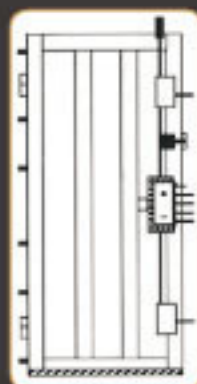

S14

- Τριπλή θωράκιση
- 2 μεντεσέδες
- Μπλοκ & αεροφράκτης
- 14 πείροι κλειδώματος
- Κλειδαριά χρηματοκιβωτίου
- Ηχομόνωση & θερμομόνωση
- Διαστάσεις κατά παραγγελία

- Reinforced Steel Paneled Door
- 2 Hinges
- 14 Point Dead-Bolt
- Door Viewer, Air Stop
- Steel Chain Door Guard
- Sound & Heat Proof
- Customized Dimensions