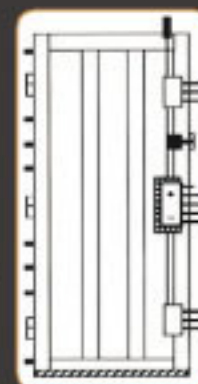

S20

- Τριπλή θωράκιση
- 3 μεντεσέδες
- Μπλοκ & αεροφράκτης
- 20 πείροι κλειδώματος
- Κλειδαριά χρηματοκιβωτίου
- Ηχομόνωση & θερμομόνωση
- Διαστάσεις κατά παραγγελία

- Reinforced Steel Paneled Door
- 3 Hinges
- 20 Point Dead-Bolt
- Door Viewer, Air Stop
- Steel Chain Door Guard
- Sound & Heat Proof
- Customized Dimensions

Για τεχνικούς λόγους που σχετίζονται με την αναπαραγωγή του χρώματος και των καπλαμάδων στις φωτογραφίες τα χρώματα που παρουσιάζονται εδώ είναι ενδεικτικά της απόχρωσης. Δεν μπορεί να δοθεί εγγύηση ότι θα μοιάζουν απόλυτα με το τελικό προϊόν.

Please note, that the actual door may be slightly different colour to that shown here. This is due to the lighting used in the photograph.

Οι Πόρτες με την ένδειξη (*) έχουν έξτρα χρέωση στα πόμολα / The doors with the indication (*) have extracharge for the handles