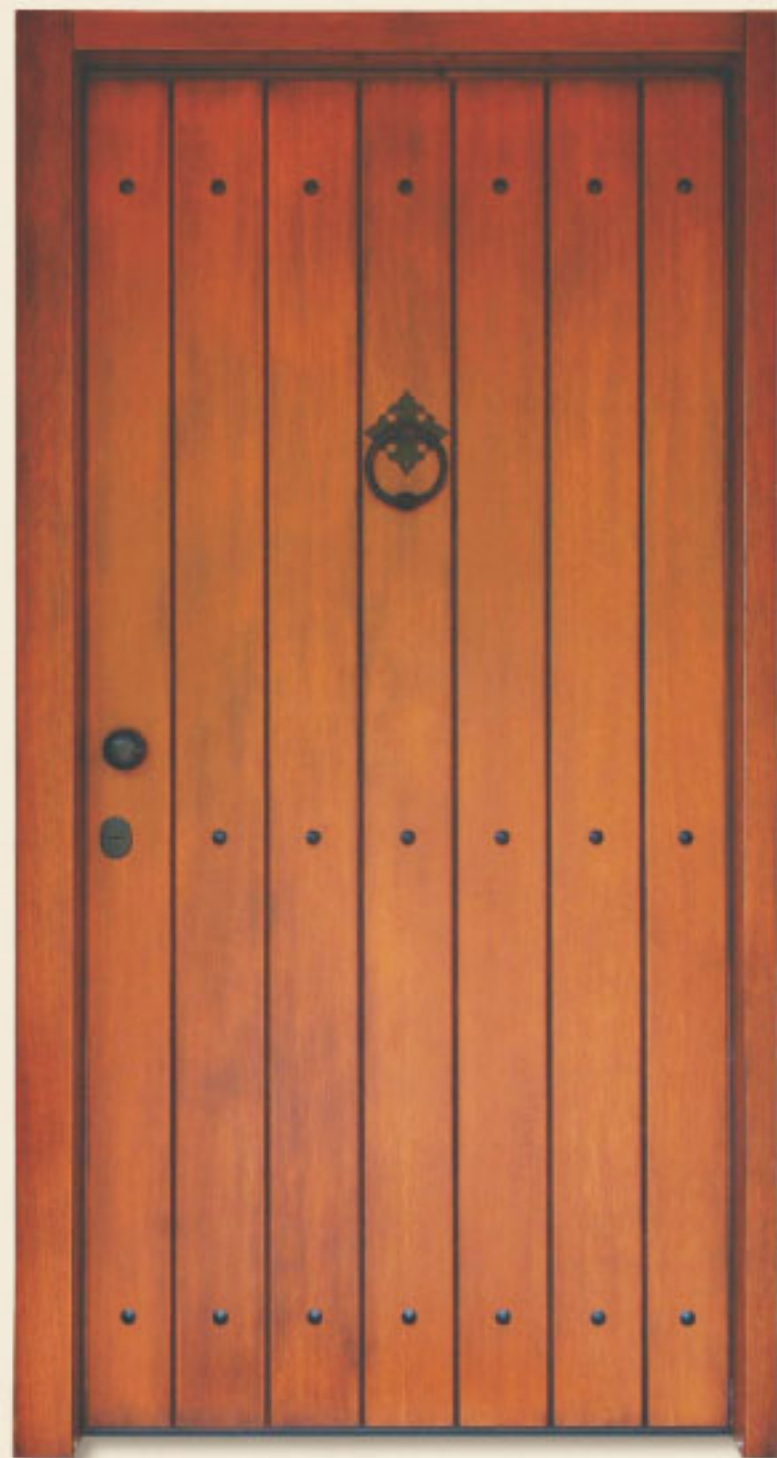

ΠΗΛΙΟΡΕΙΤΙΚΗ
με 2 σταθερά

χειροποίητες πόρτες

Παραδοσιακές

CLASSIC LINE doors

SB 1
σκαλιστή

Χειροποίητο σκάλισμα

SB 4

SB 4
δίφυλλη