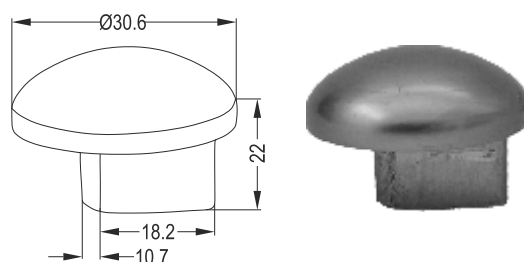

Εξαρτήματα Accessories

2023 A

Τάπα για Φ16 Κούφια
Φ16 Pipe Plug 16x2mm

2026 E1

Διακοσμητική Τάπα για Φ16
16mm Decorative Plug

2026 E2

Διακοσμητική Τάπα Φ16
16mm Decorative Plug

GT 303