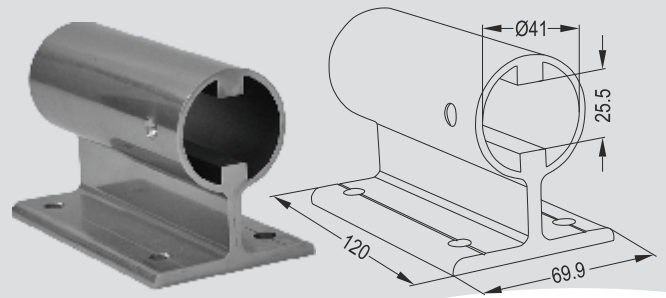

2040 C

Εξωτερικός Συγκρατητής με Φ40 με 2 Κανάλια
External Connection Φ40 with 2 Canals