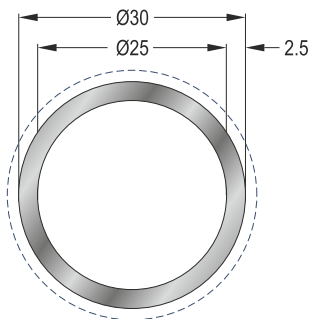

10-128-025

Κουπαστή Φ50x2,5mm - **Βάρος: 1,011 kgr/m**

Railtop Profile Φ50x2,5mm - **Weigth: 1,011 Kgr/m**

10-128-020

Κουπαστή Φ50x2mm - **Βάρος: 0,817 kgr/m**

Railtop Profile Φ50x2mm - **Weigth: 0,817 Kgr/m**

10-128-015

Κουπαστή Φ50x1,5mm - **Βάρος: 0,619 kgr/m**

Railtop Profile Φ50x1,5mm - **Weigth: 0,619 Kgr/m**

10-119-030

Κουπαστή Φ30x3mm - **Βάρος: 0,689 kgr/m**

Railtop Profile Φ30x3mm - **Weigth: 0,689 Kgr/m**