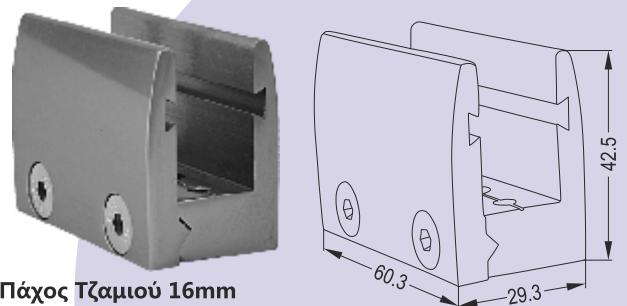

Πάχος Τζαμιού 10mm
10mm Glass Thickness

2032 CBF

Διαιρούμενο Στήριγμα Τζαμιού Ίσιο

Adjustable Glass Holder Flat

Πάχος Τζαμιού 18mm
18mm Glass Thickness

2032 CM

40mm Διαιρούμενο Στήριγμα Τζαμιού για 16mm

40mm Adjustable Glass Holder for 16mm Glass