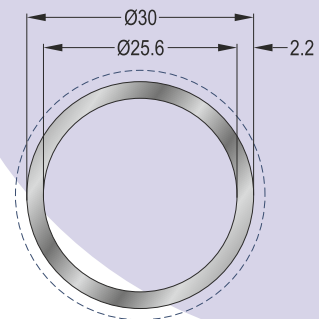

10-119-022

Κουπαστή Φ30x2,2mm - **Βάρος: 0,521 kgr/m**

Railtop Profile Φ30x2,2mm - **Weigth: 0,521 Kgr/m**