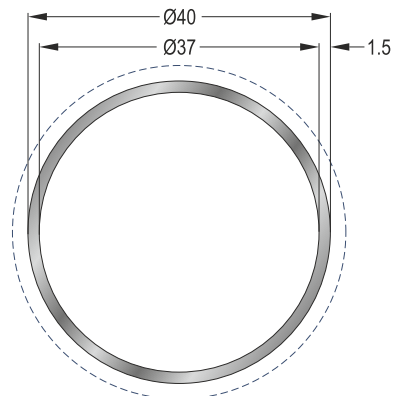

10-128-015

Κουπαστή Φ50x1,5mm - **Βάρος: 0,619 kgr/m**

Railtop Profile Φ50x1,5mm - **Weigth: 0,619 Kgr/m**

10-119-030

Κουπαστή Φ30x3mm - **Βάρος: 0,689 kgr/m**

Railtop Profile Φ30x3mm - **Weigth: 0,689 Kgr/m**

10-119-025

Κουπαστή Φ30x2,5mm - **Βάρος: 0,585 kgr/m**

Railtop Profile Φ30x2,5mm - **Weigth: 0,585 Kgr/m**

10-119-022

Κουπαστή Φ30x2,2mm - **Βάρος: 0,521 kgr/m**

Railtop Profile Φ30x2,2mm - **Weigth: 0,521 Kgr/m**

Προφίλ Profiles

10-124-025

Κουπαστή Φ40x2,5mm - **Βάρος: 0,798 kgr/m**
Railtop Profile Φ40x2,5mm - **Weigth: 0,798 Kgr/m**

10-124-015

Κουπαστή Φ40x1,5mm - **Βάρος: 0,492 kgr/m**
Railtop Profile Φ50x1,5mm - **Weigth: 0,492 Kgr/m**