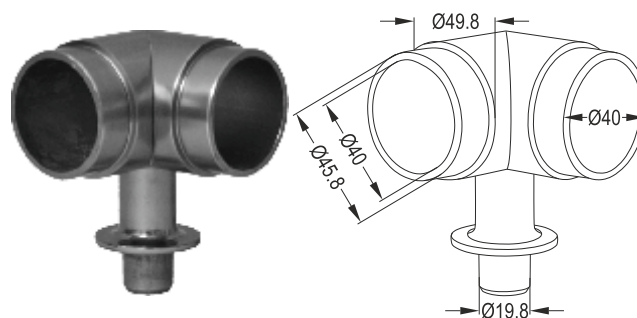

50mm 1/8 Empty Bend

GS 502 E

Σταθερή Γωνία 90° Φ50

50mm 1/4 Empty Bend

GM 406

Γωνιακή Ρυθμιζόμενη Γωνία Φ50

Φ50 Sphere Bend with Joint

GM 416 C