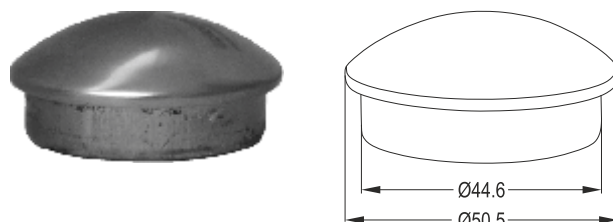

2003 B

Ροζέτα Ορθοστάτη Φ30
30mm Pipe Flange

2037

Ροζέτα Τοίχου Φ30
Φ30 Wall Washer

2021

Τάπα Κουπαστής για Φ50 2mm
50mm Pipe Plug

2021 F 25

Τάπα Κουπαστής για Φ50 2.5mm
50mm Pipe Plug