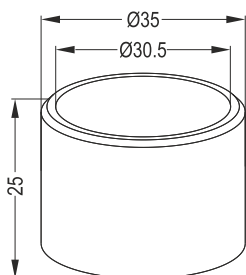

Εσωτερική Ένωση Φ60

Φ60 Pipe Decorative Plug Connection

2025

Εσωτερική Ένωση Φ50

Φ50 Pipe Decorative Plug Connection

2015 B

Ένωση Φ40 με Φ40

Φ40 Ring