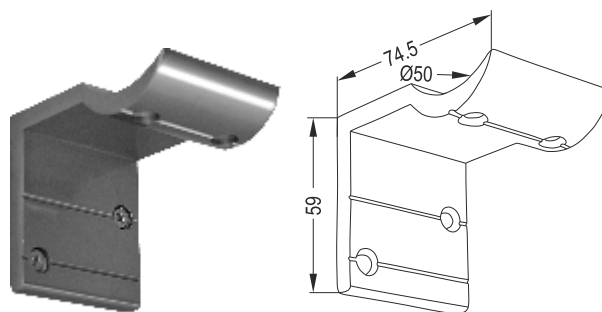

2039

Στήριγμα Τοίχου Κουπαστής Φ50
L Connection