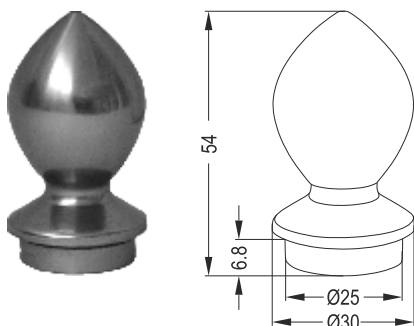

2026 A

Διακοσμητική Τάπα Φ50
50mm Pipe Decorative Plug

LR 43-501

Κρυστάλλινη Διακοσμητική για Φ50
50mm Decorative Crystal Plug

2021 A

Τάπα για Φ40
40mm Pipe Plug

2022

Τάπα Ορθοστάτη για Φ40
40mm Strut Plug

2026 B

Διακοσμητική Τάπα για Ορθοστάτη Φ40
40mm Strut Decorative Plug

2021 B

Τάπα για Φ30
30mm Pipe Plug

2026 D

Διακοσμητική Τάπα για Φ30
30mm Decorative Plug

2023

Τάπα για Φ16 Μασίφ
Φ16 Pipe Plug 16x5mm