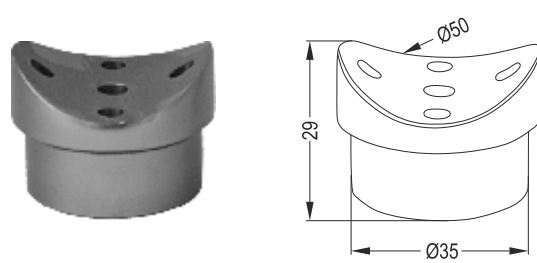

GM 521 B

Ρυθμιζόμενο Στήριγμα Ορθοστάτη 50x25
με Κουπαστή 30x80
Rectangle Post Joint From Top

18-127-018
18-119-020
18-120-020

Εξαρτήματα Accessories

2018 C

Σύνδεσμος Φ40 με Φ50 (40x50)

Φ40 Strut Interconnection to Φ50 Pipe (40x50)