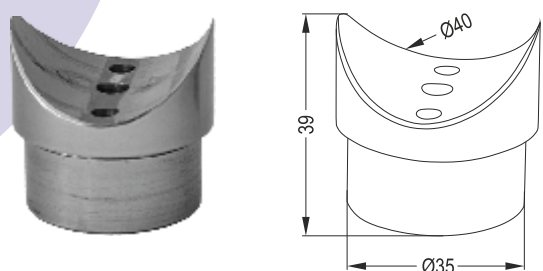

50mm Strut Interconnection for 40mm Pipe (50x40)

2018 K

Σύνδεσμος Φ40 με Φ40 (40x40)

Φ40 Pipe Interconnection to Φ40 Pipe (40x40)

LR 64-402

Σύνδεσμος Φ40 με Φ40 (40x40)

Φ50 Pipe Interconnection to Φ40 Pipe (40x40)