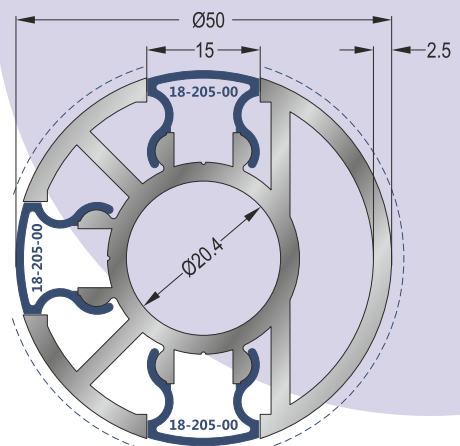

18-112-025

Κολώνα Στήριξης Φ50x2,5mm - **Βάρος: 1,652 kgr/m**
Support Column Φ50x2,5mm - **Weight: 1,652 Kgr/m**