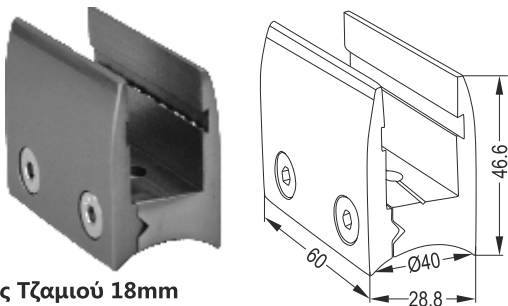

Πάχος Τζαμιού 18mm
18mm Glass Thickness

2032 CM

40mm Διαιρούμενο Στήριγμα Τζαμιού για 16mm

40mm Adjustable Glass Holder for 16mm Glass