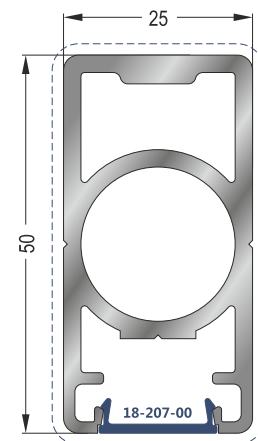

18-129-00

Κολώνα Στήριξης 25x50 - **Βάρος: 1,146 kgr/m**
Support Column 25x50 - **Weigth: 1,146 Kgr/m**