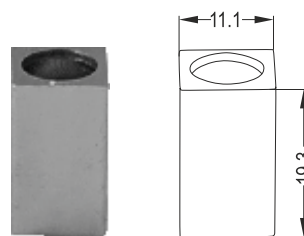

2036 A

Στήριξη Τζαμιού Μονή 40mm
40mm Single Spider Glass Holder

Τζάμι 10mm - 10mm Glass

2036

Στήριξη Τζαμιού Διπλή 40mm
40mm Double Spider Glass Holder

2033

Τακάκι Τζαμιού Μικρό
Glass Stopper Small

2033 A