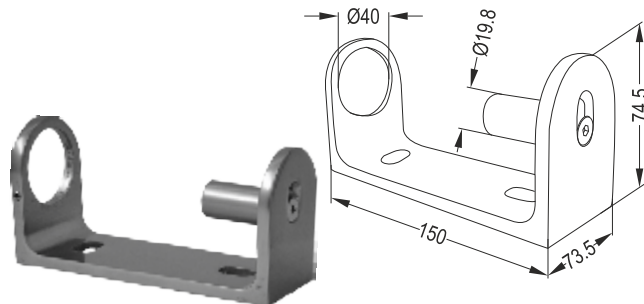

LR 22-205

Στήριγμα Τοίχου Κουπαστής Φ50
Wall Bracket for 50mm

Εξαρτήματα Accessories

GY 418

Εξωτερική Στήριξη Ορθοστάτη Φ40 Μικρή

Small Side Installation for 40mm Post

GY 418 A

Εξωτερική Στήριξη Τοίχου Φ40 Μεγάλη