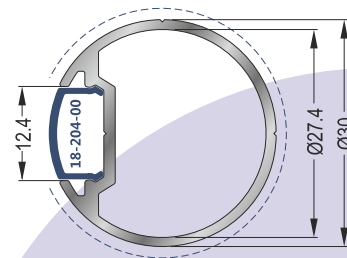

18-136-013

Προφίλ Φ30 - **Βάρος: 0,369 kgr/m**
Profile Φ30 - **Weight: 0,369 Kgr/m**