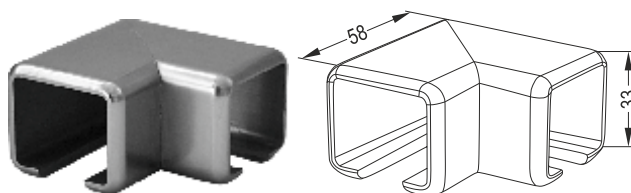

Γωνία 90° για 14x14
90° Elbow for 14x14

GS 142

Γωνία 135° για 14x14
135° Elbow for 14x14

GS 314

Ρυθμιζόμενη Γωνία Προφίλ 18-122-00
Adjustable Corner Profile 18-122-00

GS 311 B1

Σταθερή Γωνία 90° Προφίλ 18-122-00
25x30 1/4 Bend