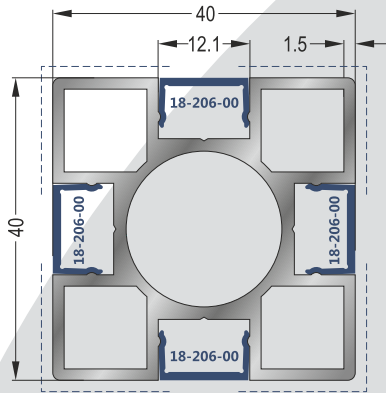

18-301-00

Διακοσμητική Κολώνα Φ66 - **Βάρος: 1,380 kgr/m**

Decorative Column Φ66 - **Weight: 1,380 Kgr/m**

18-117-020

Κολώνα Στήριξης 50x50 - **Βάρος: 1,367 kgr/m**

Support Column 50x50 - **Weight: 1,367 Kgr/m**

18-115-015

Κολώνα Στήριξης 40x40 - **Βάρος: 0,988 kgr/m**

Support Column 40x40 - **Weight: 0,988 Kgr/m**

18-134-017

Κολώνα Στήριξης 40x40 - **Βάρος: 1,136 kgr/m**

Support Column 40x40 - **Weight: 1,136 Kgr/m**