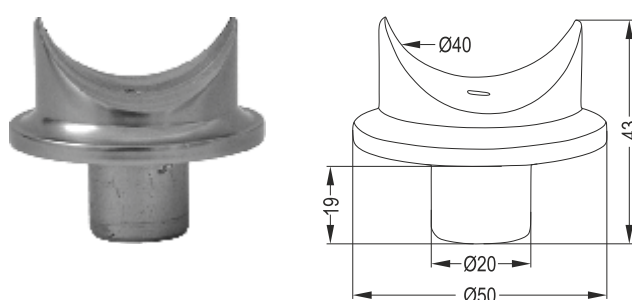

LR 64-404

Σύνδεσμος Φ40 Κούφια με Φ50 (40x50)

Φ40 Pipe Interconnection to Φ50 Pipe (40x50)

LR 64-501

Σύνδεσμος Φ50 με Φ40 (50x40)

Φ50 Pipe Interconnection to Φ40 Pipe (50x40)

LR 64-502

Σύνδεσμος Φ50 με Φ40 (50x40)