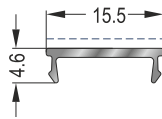

18-351-00

Πηγάκι Κολώνας Στήριξης - **Βάρος: 0,063 kgr/m**
Cover for Support Column - **Weight: 0,063 Kgr/m**