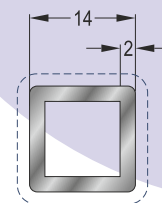

12-153-020R

Προφίλ 14x14 - **Βάρος: 0,253 kgr/m**
Profile 14x14 - **Weight: 0,253 Kgr/m**