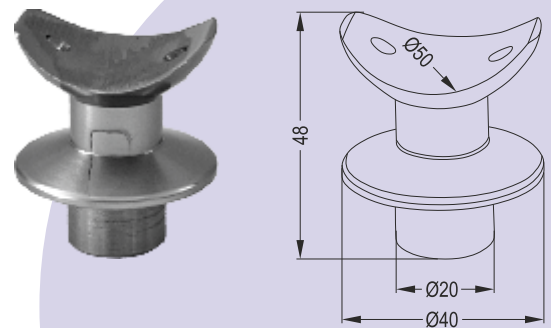

2018 F

Διακοσμητική Ένωση Φ40 με Φ50 (40x50)
Φ40 Strut Decorative Interconnection to Φ50 Pipe (40x50)