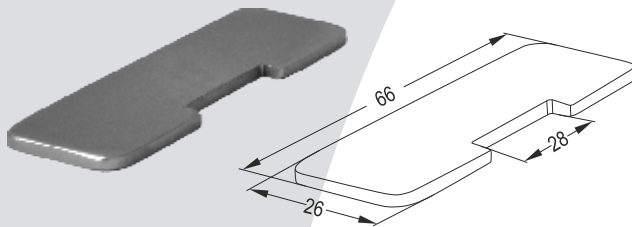

Φλάντζα Γωνίας 90° για 25x60

90° Corner Joint Plate

GS 801 B

Φλάντζα Γωνίας 90° για 25x60

90° Corner Joint Plate

18-127-018

GS 802 B

Φλάντζα Γωνίας 45° Μονή για 25x60