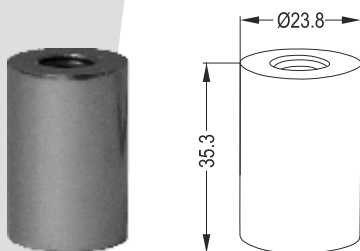

2040 D

Εξωτερικός Συγκρατητής Φ40
Φ40 External Connection

2018

Αποστάτης Φ40
40mm Strut Wall

2018 A

Αποστάτης για Εξωτερική Στήριξη
Strut Wall Interconnection

LR 69-401

Πείρος Σύνδεσης Φ40
Φ40 Lateral Interconnection