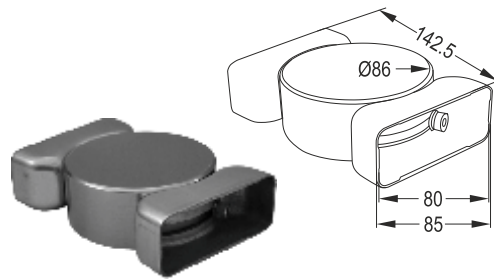

GS 404 A

Γωνιακή Ρυθμιζόμενη Γωνία Φ40

40mm Ball Corner Joint

2055

Ρυθμιζόμενη Γωνία Φ30

Φ30 Sphere Bend

LM 426

Ρυθμιζόμενη γωνία Φ50 για 40x40
Corner Bracket for 50mm Square Post