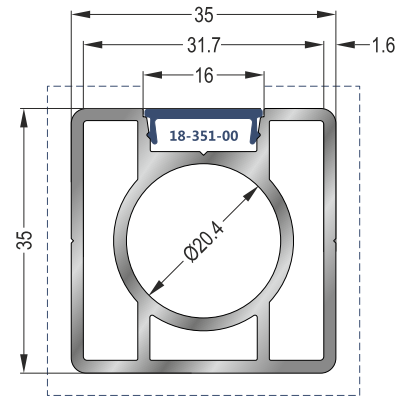

18-352-015

Κολώνα Στήριξης 35x35 - **Βάρος: 0,973 kgr/m**
Support Column 35x35 - **Weight: 0,973 Kgr/m**