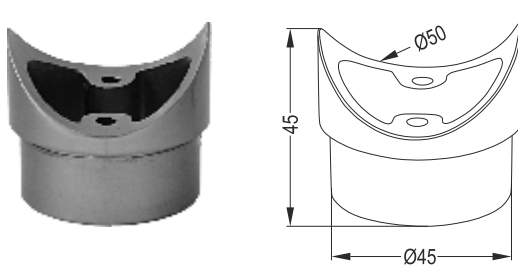

2018 E

Ένωση "T" Φ50 με Φ50

Φ50 Pipe Interconnection to Φ50 Pipe (50x50)