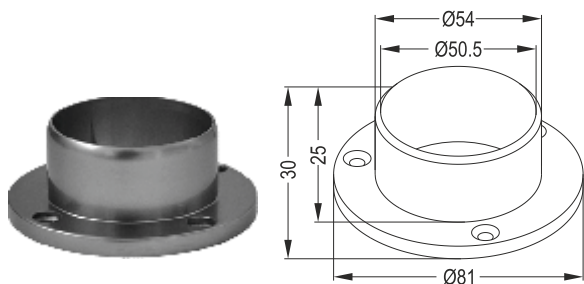

2011

Τερματικό Τοίχου Φ50

Φ50 External Screwed Flange