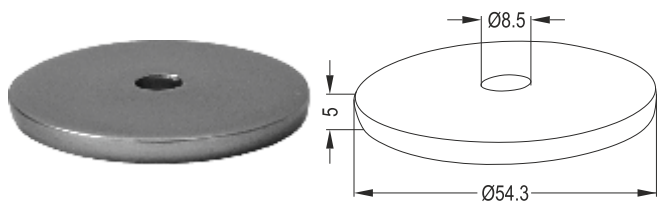

Εξαρτήματα Accessories

GY 101

Ροδέλα για Εξωτερική Στήριξη
Washer for External Connection