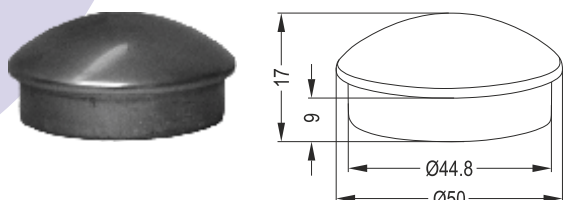

2003 B

Ροζέτα Ορθοστάτη Φ30
30mm Pipe Flange

2037

Ροζέτα Τοίχου Φ30
Φ30 Wall Washer

2021

Τάπα Κουπαστής για Φ50 2mm
50mm Pipe Plug

2021 F 25

Τάπα Κουπαστής για Φ50 2.5mm
50mm Pipe Plug