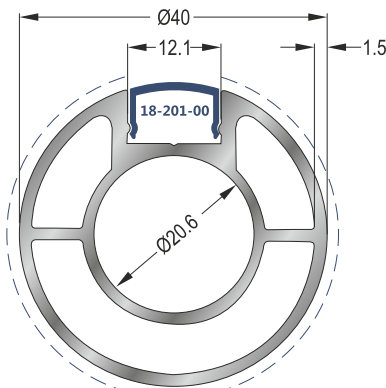

18-113-023

Κολώνα Στήριξης Φ40x2,3mm - **Βάρος: 1,142 kg/m**

Support Column Φ40x2,3mm - **Weight: 1,142 Kgr/m**

18-114-016

Κολώνα Στήριξης Φ40x1,6mm - **Βάρος: 1,065 kg/m**

Support Column Φ40x1,6mm - **Weight: 1,065 Kgr/m**