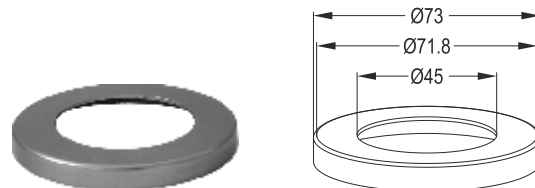

2062

Καπάκι για Φ40
Φ40 External Screwed Flange Cap Interlaced