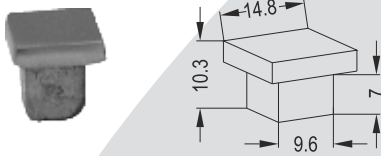

12-153-020R

GT 141

Τάπα για 14x14

Cap for 14x14 Square Profile