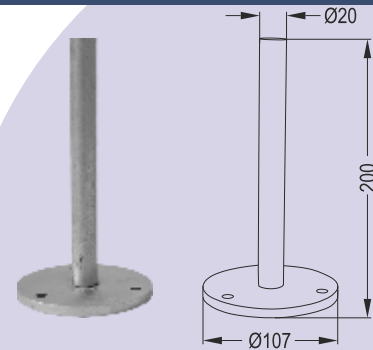

GF 110 N

Ροζέτα με Πείρο

Flange with Anchor