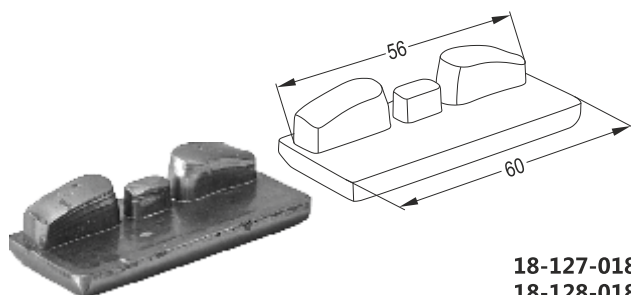

**18-127-018
18-128-018**

LT 611

Τάπα Κουπαστής 25x60
Cap for Rectangular Handrail Profile