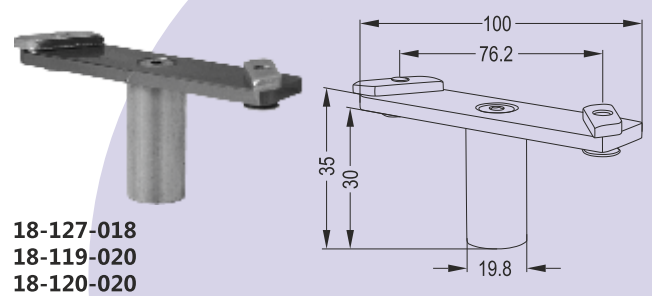

GM 421 B

Ένωση 40x40 με 30x80
Square Corner Post Joint

18-127-018
18-119-020
18-120-020

GM 427 A

Γωνιακό Εξάρτημα Κολώνας 40x40 με 30x80
40mm Square Corner Bracket for Rectangular Handrail

18-127-018
18-119-020
18-120-020