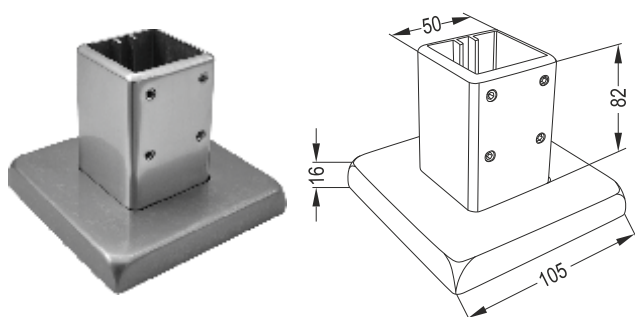

GF 421 K

Φλάντζα Δαπέδου 40x40
40x40 External Screwed Flange