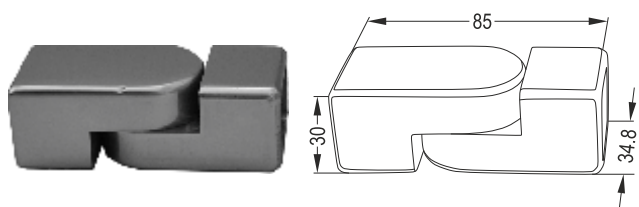

GS 314

Ρυθμιζόμενη Γωνία Προφίλ 18-122-00
Adjustable Corner Profile 18-122-00