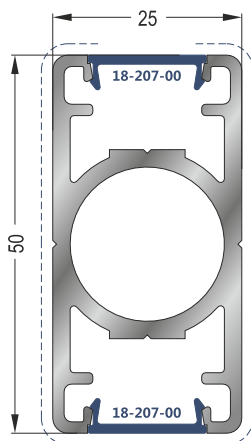

18-121-00

Κολώνα Στήριξης 25x50 - **Βάρος: 1,026 kgr/m**
Support Column 25x50 - **Weigth: 1,026 Kgr/m**