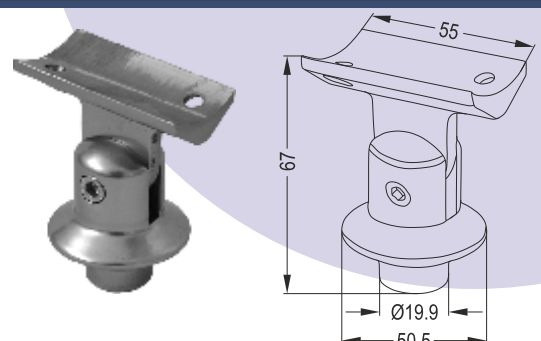

LR 13-161

Βάση τοίχου Φ16
Φ16 Pipe Flange

2018 F

Διακοσμητική Ένωση Φ40 με Φ50 (40x50)
Φ40 Strut Decorative Interconnection to Φ50 Pipe (40x50)

405

Σταθερός Σύνδεσμος Φ40 με Φ50
40mm Strut Interconnection Long to 50mm Pipe