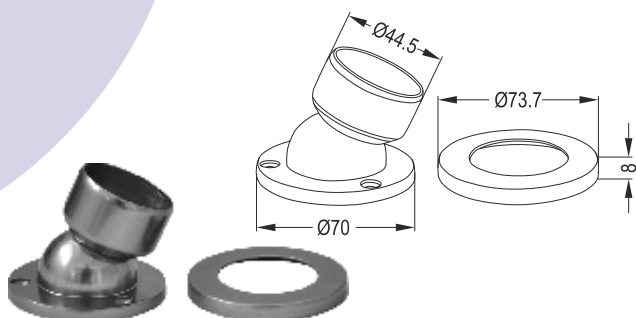

LR 72-504

Τερματικό Στήριγμα Κουπαστής Σκάλας Φ40
Adjustable Wall Flange for Φ40 Pipe