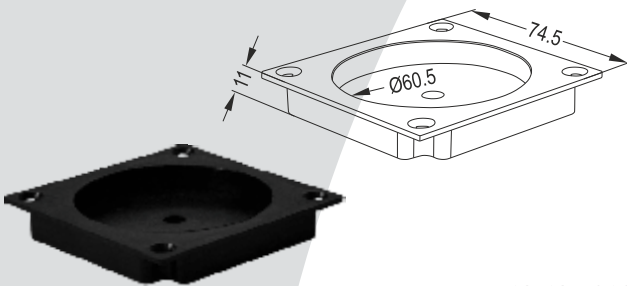

18-125-016

GA 751

Πλαστική Βάση Στήριξης 75x75

Column Ground Adapter 75x75