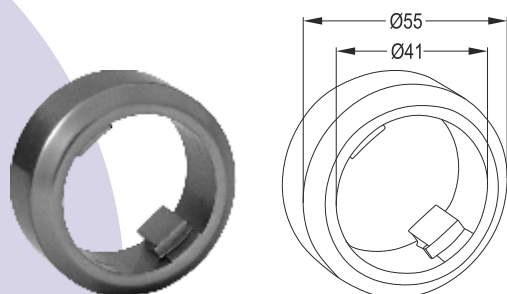

2003 A

Ροζέτα Ορθοστάτη Φ40 με Διπλό Κανάλι
40mm Strut Flange