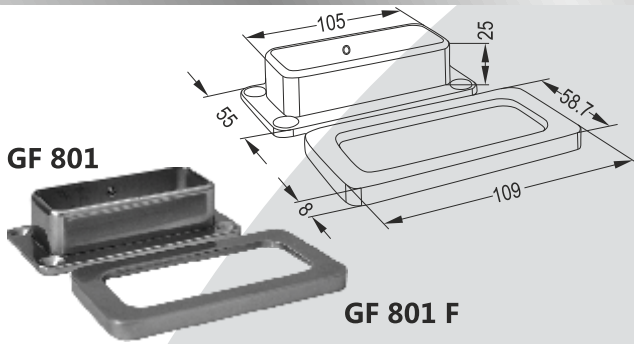

Τερματικό Στήριγμα Κουπαστής Σκάλας Φ50
Adjustable Wall Flange for Φ50 Pipe

LR 72-504

Τερματικό Στήριγμα Κουπαστής Σκάλας Φ40
Adjustable Wall Flange for Φ40 Pipe

LF 801 A

Τερματικό Τοίχου 30x80
30x80 External Screwed Flange