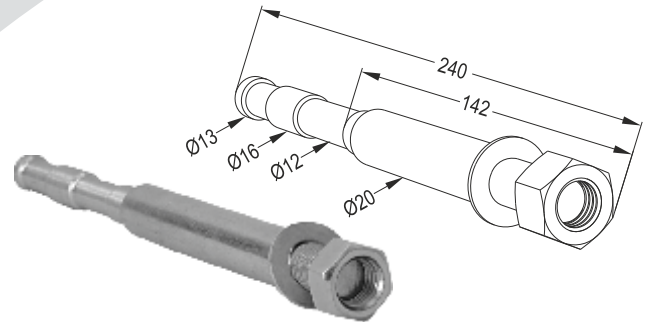

2041 B

Πείρος με Βίδα για Φ40 Ορθοστάτη

Φ40 Strut Screwable Anchor