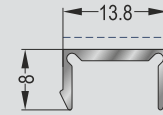

18-211-00

Πηχάκι Κολώνας Στήριξης - **Βάρος: 0,088 kgr/m**
Cover for Support Column - **Weight: 0,088 Kgr/m**