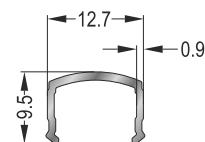

18-203-00

Πηχάκι Κολώνας - **Βάρος: 0,075 kgr/m**

Cover for Column - **Weigth: 0,075 Kgr/m**