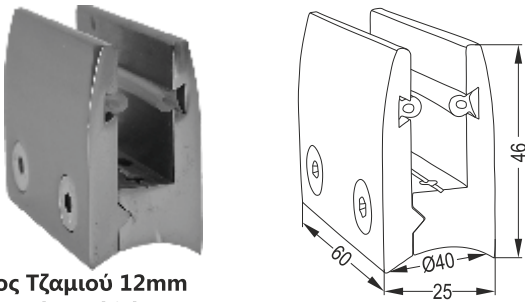

Πάχος Τζαμιού 12mm
12mm Glass Thickness

2032 CA

Στήριγμα Τζαμιού Διαιρούμενο Φ40

40mm Pipe Adjustable Glass Holder