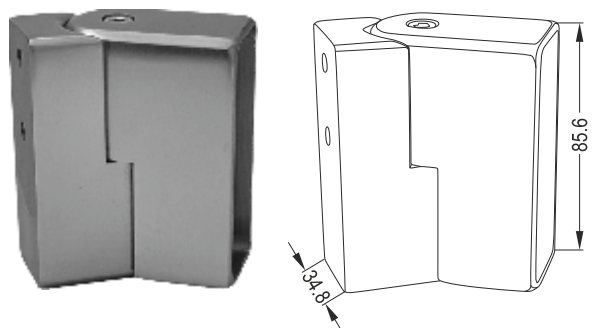

Εξαρτήματα Accessories

GF 801 E

Τερματικό Στήριγμα Κουπαστής Σκάλας 30x80

Adjustable Wall Flange for 30x80