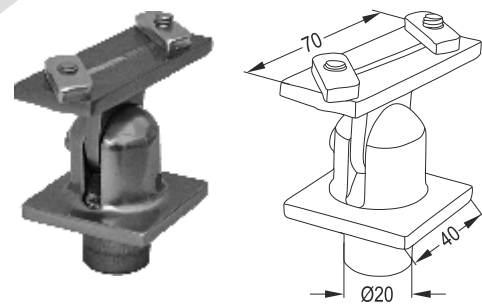

Σετ Ένωσης 40x40 με Φ50

Regular Bracket for 40mm Square Post

GM 421 A

Σύνδεσμος 40x40 Ορθοστάτη με Φ40

Square Bracket 40x40 to 40mm

GM 525

Σύνδεσμος Ορθοστάτη 50x25 με Φ50
Stable Bracket for Rectangular Post

18-121-00
18-129-00

LM 521

Ρυθμιζόμενο Στήριγμα Ορθοστάτη 50x25
με Κουπαστή Φ50-Φ60
Rectangle Post Joint from Top

GM 427

Σταθερός Σύνδεσμος 40x40 με 30x80
40mm Square Bracket for Rectangular Handrail

18-127-018
18-119-020
18-120-020