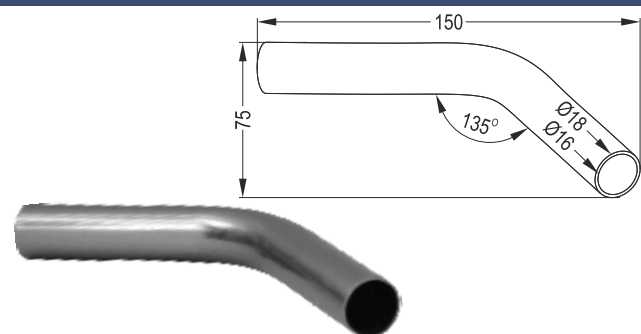

Adjustable Corner 25x60

GM 429

Ρυθμιζόμενη Γωνία 40x40 Ορθοστάτη με 25x60

Square Post Rectangular Rail Corner Joint

2017

Σταθερή Γωνία 90° για Φ16

Φ16 Pipe 90° Tube Bend

2017 A