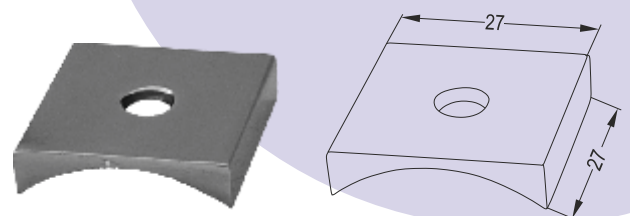

GY 402 A

Ένωση Φ40 για Εξωτερική Στήριξη
Φ40 Interconnection for External Support