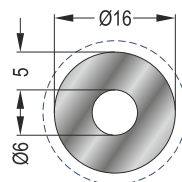

10-103-050

Προφίλ Φ16x5mm - **Βάρος: 0,467 kgr/m**
Profile Φ16x5mm - **Weigth: 0,467 Kgr/m**