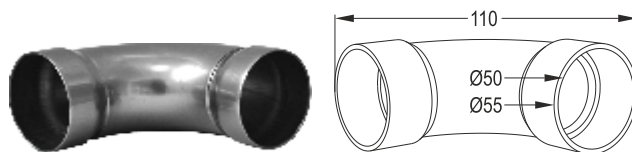

GS 502 B

Σταθερή Γωνία 90° για Φ50

Φ50 Pipe 90° Tube Bend