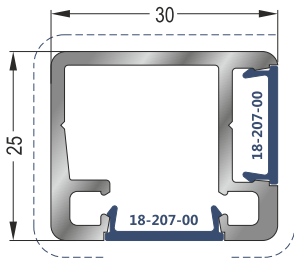

18-122-00

Προφίλ Στήριξης 25x30 - **Βάρος: 0,508 kgr/m**
Support Profile 25x30 - **Weight: 0,508 Kgr/m**