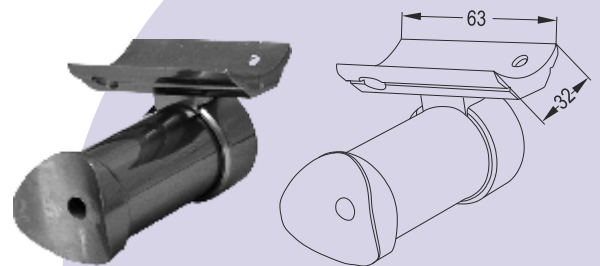

2027 SET

Special Στήριγμα Τοίχου Φ50
50mm Pipe Wall Bottom Set