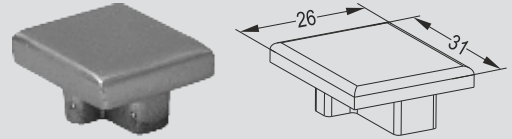

GT 421

Τάπα Σωλήνας για 40mm
Cap for 40mm Square Post

GT 521

Τάπα Κολώνας 50x25
Cap for Profile 25x50

12-153-020R

GT 141

Τάπα για 14x14

Cap for 14x14 Square Profile