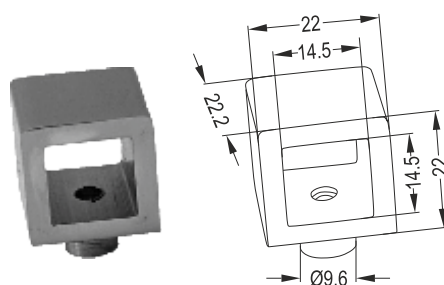

Στήριξη Φ16 Διαιρούμενη Ίσιο

16mm Double Holder Flat

M 2209 A

Διαιρούμενη Στήριξη Φ16 με Φ16

Connection Φ16mm to Φ16mm

GY 404 C

Στήριξη 14x14

14x14 Holder