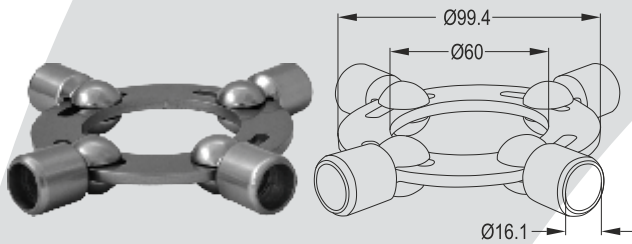

GB 141

Ένωση για προφίλ 14x14
Ring for 14x14 Square Profile

12-141-020R

GY 103

Στρόγγυλο Μοτίφ στο Κέντρο για 12x12mm
Diagonal Center Holder

GY 104

Διακοσμητικό Μοτίφ Φ16 στο Κέντρο
Decorative Φ16 on Center