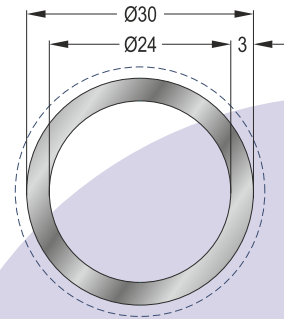

10-128-025

Κουπαστή Φ50x2,5mm - **Βάρος: 1,011 kgr/m**

Railtop Profile Φ50x2,5mm - **Weigth: 1,011 Kgr/m**

10-128-020

Κουπαστή Φ50x2mm - **Βάρος: 0,817 kgr/m**

Railtop Profile Φ50x2mm - **Weigth: 0,817 Kgr/m**

10-128-015

Κουπαστή Φ50x1,5mm - **Βάρος: 0,619 kgr/m**

Railtop Profile Φ50x1,5mm - **Weigth: 0,619 Kgr/m**

10-119-030

Κουπαστή Φ30x3mm - **Βάρος: 0,689 kgr/m**

Railtop Profile Φ30x3mm - **Weigth: 0,689 Kgr/m**