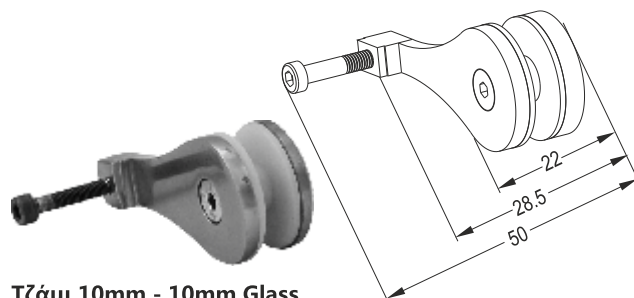

Πάχος Τζαμιού 10mm
10mm Glass Thickness

2032 CTA

Διαιρούμενο Στήριγμα Τζαμιού Διπλό

Adjustable Glass Holder Double

Εξαρτήματα Accessories

2036 D

Εξωτερικό Στήριγμα Τζαμιού SPIDER
40mm SPIDER Glass Holder

Τζάμι 10mm - 10mm Glass