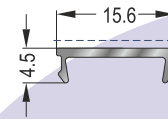

18-207-00

Πηχάκι Κολώνας - **Βάρος: 0,064 kgr/m**
Cover for Column - **Weigth: 0,064 Kgr/m**