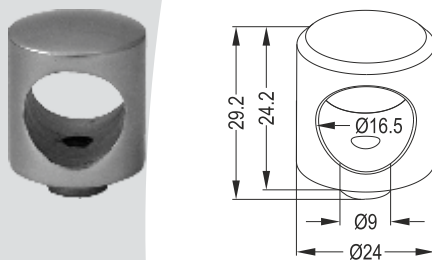

45° Corner Joint Plate

18-127-018

2018 P

Στήριξη Φ16 Κουρμπαραιστή

Φ16 Pipe Holder

2020 N

Στήριξη Φ16 με Πάσο

Φ16 Pipe Holder