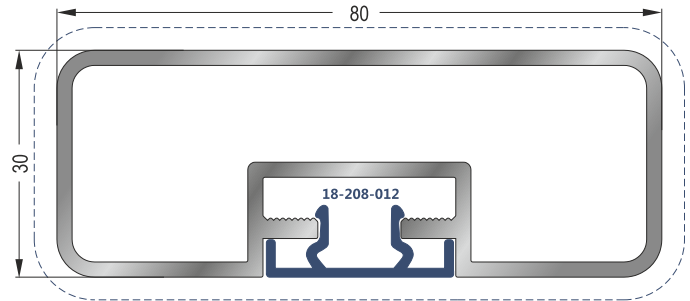

18-119-020

Κουπαστή 30x80 - **Βάρος: 1,355 kgr/m**
Railtop 30x80 - **Weigth: 1,355 Kgr/m**