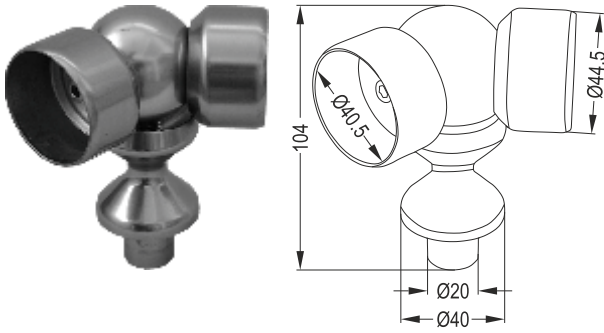

Γωνιακή Σταθερή Γωνία 90° Φ50

50mm 90° Special Corner to 40mm Pipe

2054

Ρυθμιζόμενη Γωνία Φ50

Φ50 Sphere Bend with Joint

GS 404

Ρυθμιζόμενη Γωνία Φ40

Φ40 Ball Corner Joint