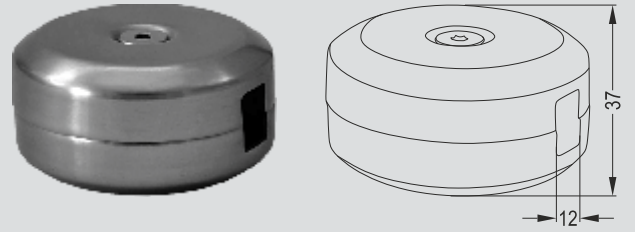

12-141-020R

GY 103

Στρόγγυλο Μοτίφ στο Κέντρο για 12x12mm
Diagonal Center Holder