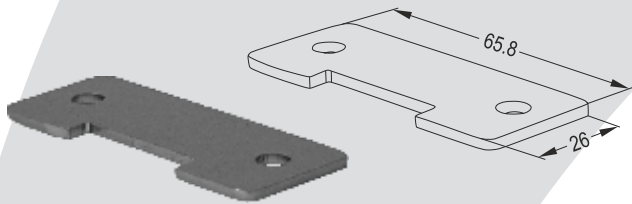

Φλάντζα Γωνίας 90° για 30x80
90° Corner Joint Plate

GS 802 C

Φλάντζα Γωνίας 45° για 30x80

45° Corner Joint Plate

GS 611 B

Φλάντζα Γωνίας 25x60 90°

Corner Joint Plate 25x60 90°

GS 612 B