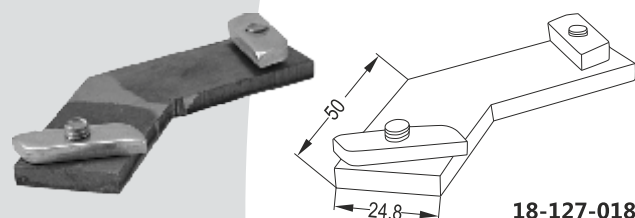

2057 Σ

Σύνδεσμος Οριζόντιας Γωνίας Φ16
Connection Corner Φ16mm

18-137-020

GS 801 GE

Σταθερή Γωνία 90° 30x80
Fixed Corner 90° 30x80

18-127-018
18-119-020
18-120-020

GS 801 A

Σταθερή Γωνία 90° Κουπαστής 30x80
90° Elbow for Rectangular Handrail