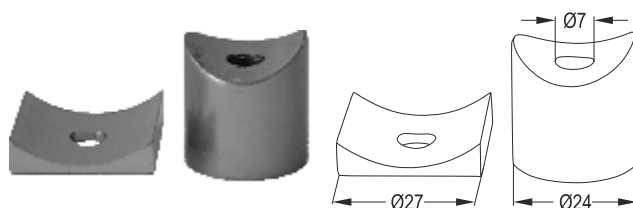

GY 405

Εξάρτημα Σύνδεσης Φ40 με Φ30 (40x30)
Φ40 Pipe Interconnection to Φ30 Pipe (40x30)