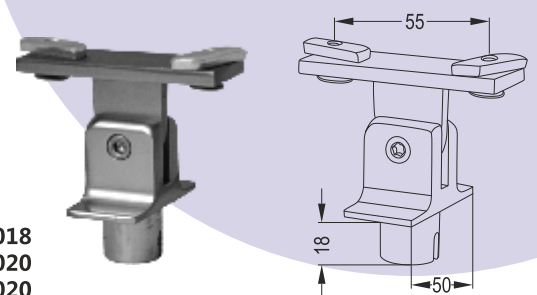

GM 427 E

Στήριγμα Ορθοστάτη 25x25 με 30x80
Economic Rectangle Joint

18-127-018
18-119-020
18-120-020

GM 527

Σύνδεσμος Κολώνας 50x25 με Κουπαστή 30x80
Rectangular Handrail Bracket for Rectangular Post

18-127-018
18-119-020
18-120-020