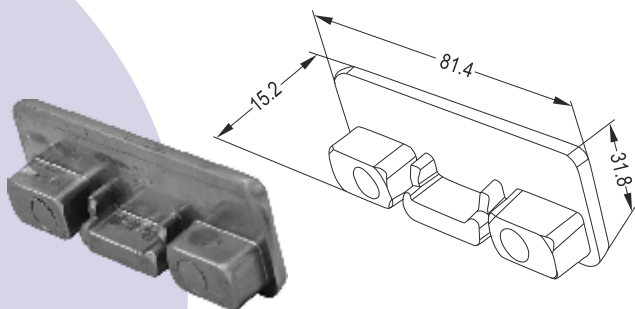

GT 801

Τάπα Κουπαστής 30x80
Cap Handrail 30x80