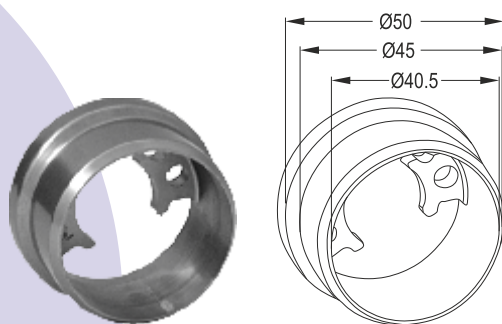

Φλάντζα Δαπέδου Φ30
Φ30 External Screwed Flange

2011 C

Φλάντζα Δαπέδου Τοίχου για Φ16
Φ16 External Screwed Flange

2009

Τερματικό Τοίχου Φ50
Wall End Flange Φ50

2009 A

Τερματικό Τοίχου Φ40
40mm Pipe Flange

GF 508