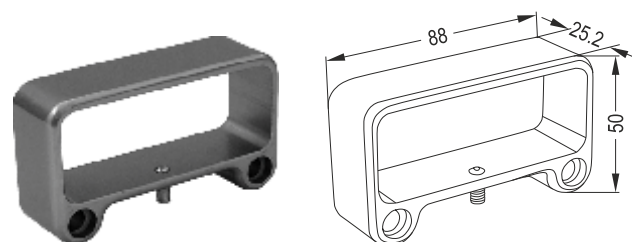

Τερματικό Στήριγμα Κουπαστής Σκάλας Φ50
Adjustable Wall Flange for Φ50 Pipe

LR 72-504

Τερματικό Στήριγμα Κουπαστής Σκάλας Φ40
Adjustable Wall Flange for Φ40 Pipe

LF 801 A

Τερματικό Τοίχου 30x80
30x80 External Screwed Flange