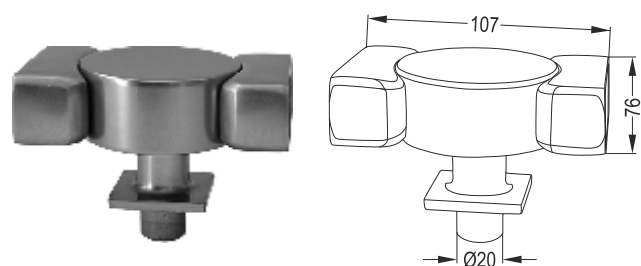

GM 429

Ρυθμιζόμενη Γωνία 40x40 Ορθοστάτη με 25x60

Square Post Rectangular Rail Corner Joint