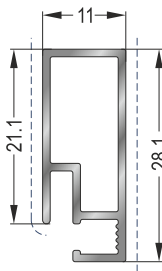

18-317-010

Προφίλ για Τελάρο Λαμαρίνας - **Βάρος: 0,225 kgr/m**
Profile for Metal Sheet Frame - **Weight: 0,225 Kgr/m**