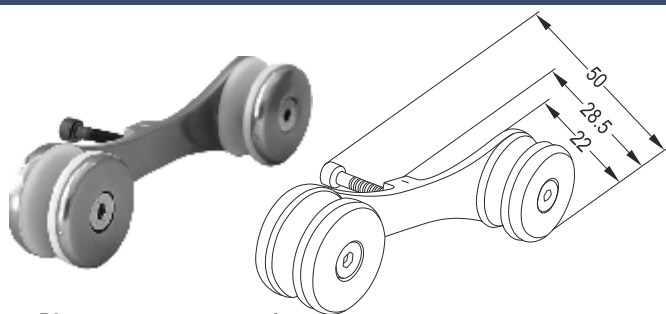

Τζάμι 10mm - 10mm Glass

2036

Στήριξη Τζαμιού Διπλή 40mm
40mm Double Spider Glass Holder