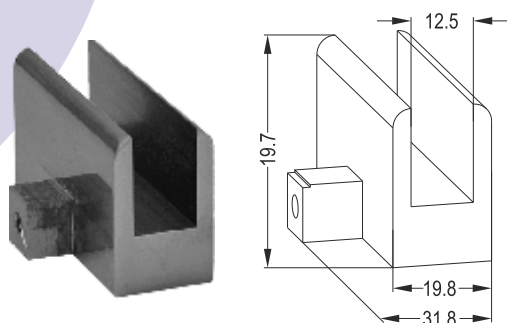

GC 413

Οριζόντιο Στήριγμα Τζαμιού 40mm

40mm Strut Glass Holder