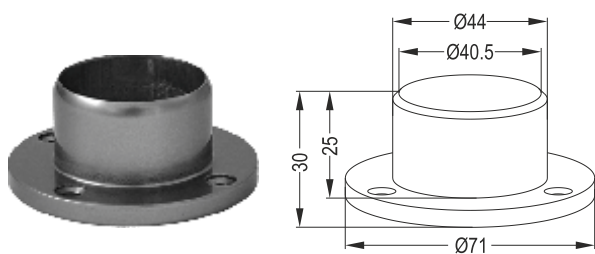

Εξαρτήματα Accessories

2011 A

Φλάντζα Δαπέδου Φ40
Φ40 External Screwed Flange