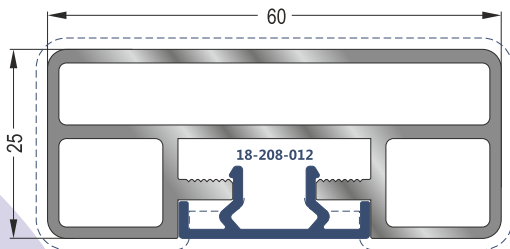

18-127-018

Κουπαστή 25x60 - **Βάρος: 1,108 kgr/m**
Railtop 25x60 - **Weigth: 1,108 Kgr/m**