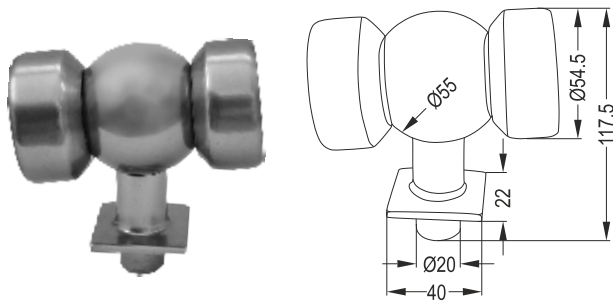

GS 404 A

Γωνιακή Ρυθμιζόμενη Γωνία Φ40

40mm Ball Corner Joint

2055

Ρυθμιζόμενη Γωνία Φ30

Φ30 Sphere Bend

LM 426

Ρυθμιζόμενη γωνία Φ50 για 40x40
Corner Bracket for 50mm Square Post