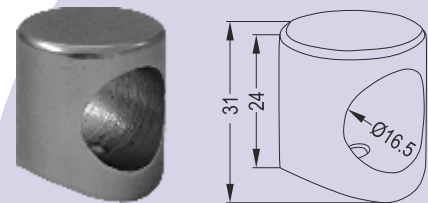

2018 P

Στήριξη Φ16 Κουρμπαραιστή

Φ16 Pipe Holder