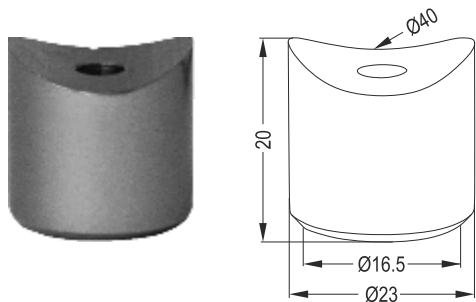

40mm Interconnection for 30mm Pipe

LR 64-162

Σύνδεσμος Φ16 με Φ30

30mm Interconnection for 16mm Pipe (16x30)

GY 304

Ρυθμιζόμενη Ένωση Φ16 με Φ40

Connection Φ16mm to Φ40mm

Εξαρτήματα Accessories