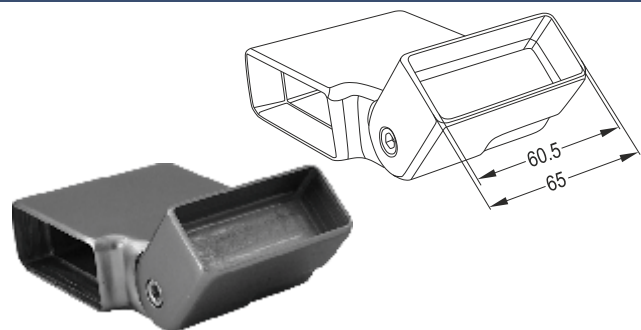

LS 614 B

Ρυθμιζόμενη Γωνία 0° - 45° + 90° Σκάλας για 60x25

Rectangle Rail Adjustable Corner 0° - 45° + 90°