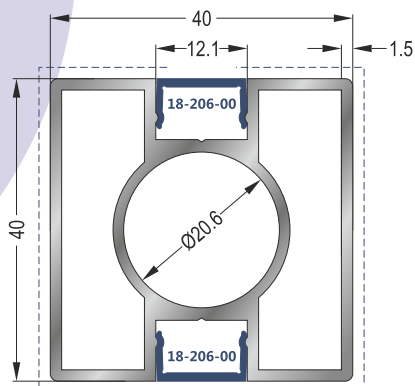

18-301-00

Διακοσμητική Κολώνα Φ66 - **Βάρος: 1,380 kgr/m**

Decorative Column Φ66 - **Weight: 1,380 Kgr/m**

18-117-020

Κολώνα Στήριξης 50x50 - **Βάρος: 1,367 kgr/m**

Support Column 50x50 - **Weight: 1,367 Kgr/m**