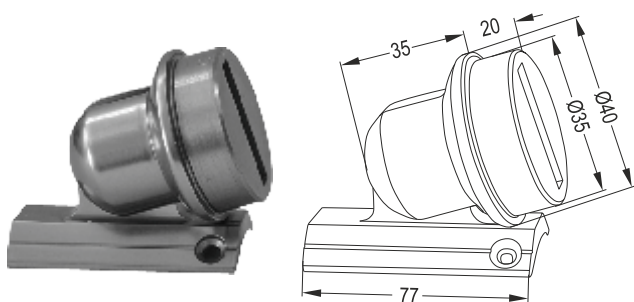

Διακοσμητικό Στήριγμα Φ16
Decorative Connection Φ16 Pipe

LR 21-501

Ρυθμιζόμενη Ένωση Φ50 με Φ50
Φ50 Crescent Connection to Φ40 Pipe (50x50)

2010 1/2

Μεταβλητή Βάση για Φ50 με Φ50
Connection Φ50 to Φ50

GB 801