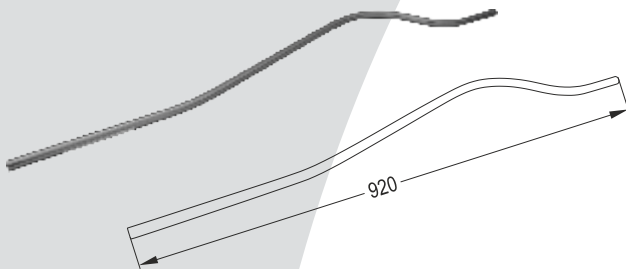

AK 16

Στοιχείο Φ16 Γαλλικού Τύπου
Φ16 Decorative Security Profile