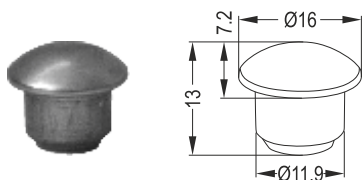

Εξαρτήματα Accessories

2023 A

Τάπα για Φ16 Κούφια
Φ16 Pipe Plug 16x2mm