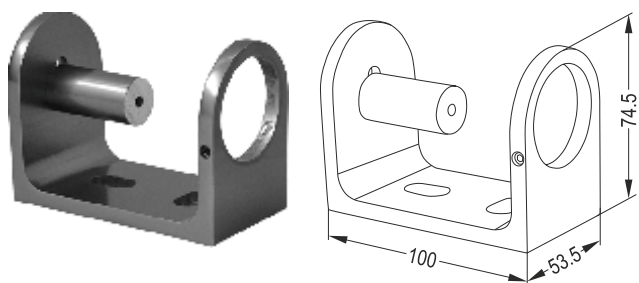

Εξαρτήματα Accessories

GY 418

Εξωτερική Στήριξη Ορθοστάτη Φ40 Μικρή

Small Side Installation for 40mm Post