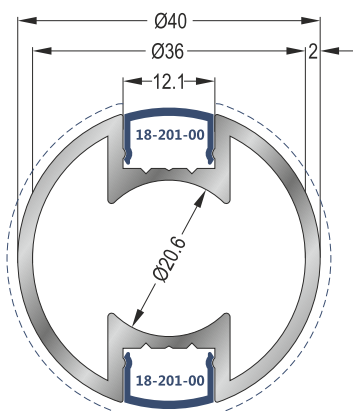

Προφίλ Profiles

18-105-020

Κολώνα Στήριξης Φ40x2mm - **Βάρος: 0,848 kg/m**

Support Column Φ40x2mm - **Weight: 0,848 Kgr/m**