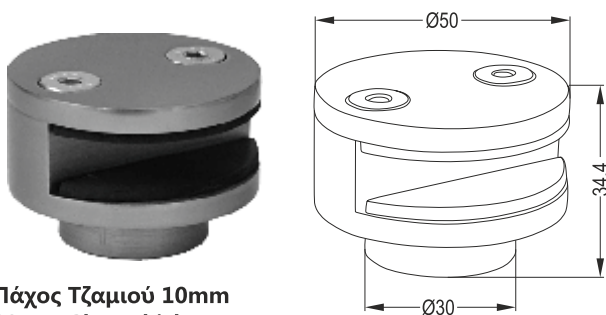

Πάχος Τζαμιού 10mm
10mm Glass Thickness

2032 CT

Διαιρούμενο Στήριγμα Τζαμιού Μονό

Adjustable Glass Holder Single