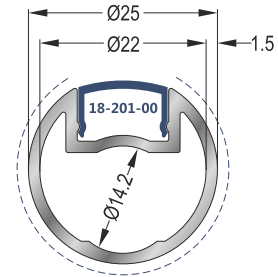

18-106-016

Κολώνα Στήριξης Φ40x1,6mm - **Βάρος: 0,718 kg/m**

Support Column Φ40x1,6mm - **Weight: 0,718 Kgr/m**

18-107-020

Κολώνα Στήριξης Φ40x2mm - **Βάρος: 0,896 kg/m**

Support Column Φ40x2mm - **Weight: 0,896 Kgr/m**

18-113-023

Κολώνα Στήριξης Φ40x2,3mm - **Βάρος: 1,142 kg/m**

Support Column Φ40x2,3mm - **Weight: 1,142 Kgr/m**

18-114-016

Κολώνα Στήριξης Φ40x1,6mm - **Βάρος: 1,065 kg/m**

Support Column Φ40x1,6mm - **Weight: 1,065 Kgr/m**

18-140-015

Κολώνα Στήριξης Φ40x1,5mm - **Βάρος: 0,891 kg/m**

Support Column Φ40x1,5mm - **Weight: 0,891 Kgr/m**

18-133-015

Κολώνα Στήριξης Φ40x1,5mm - **Βάρος: 0,883 kgr/m**
Support Column Φ40x1,5mm - **Weight: 0,883 Kgr/m**

18-110-015

Προφίλ Οριζόντιου Τζαμιού - **Βάρος: 0,354 kgr/m**
Profile for Horizontal Glass - **Weight: 0,354 Kgr/m**

18-111-015

Προφίλ Φ30 - **Βάρος: 0,415 kgr/m**
Profile Φ30 - **Weight: 0,415 Kgr/m**

18-136-013