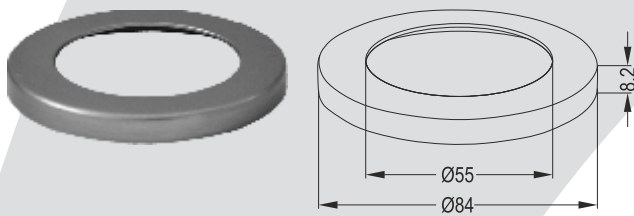

2062-5

Καπάκι για Φ50
50mm External Flange Cap