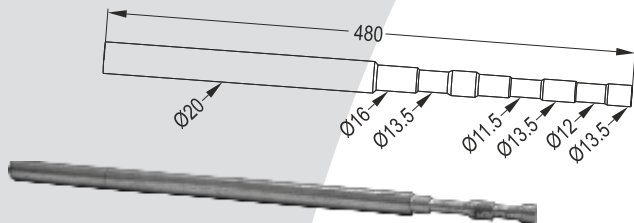

2041

Πείρος για Φ40 Ορθοστάτη 24cm

Φ40 Strut Anchor 24cm

2041 B

Πείρος με Βίδα για Φ40 Ορθοστάτη

Φ40 Strut Screwable Anchor

1531

Μεγάλος Πείρος για Φ40 Ορθοστάτη 48cm