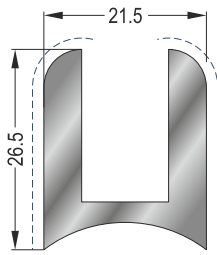

Οβαλίνα - **Βάρος: 0,225 kgr/m**
Oval - **Weight: 0,225 Kgr/m**

18-309-013

Καπάκι για Οριζόντιο Σύστημα - **Βάρος: 0,198 kgr/m**
Cover for Horizontal System - **Weight: 0,198 Kgr/m**

12-175-013

Προφίλ 12x30 - **Βάρος: 0,277 kgr/m**
Profile 12x30 - **Weight: 0,277 Kgr/m**

Προφίλ Profiles

N 3758

Προφίλ Τζαμιού - **Βάρος: 0,742 kgr/m**

Glass Profile - **Weigth: 0,742 Kgr/m**

13-104-030

Προφίλ Λάμας 20x3 - **Βάρος: 0,163 kgr/m**

Rod Profile 20x3 - **Weigth: 0,163 Kgr/m**

N 551