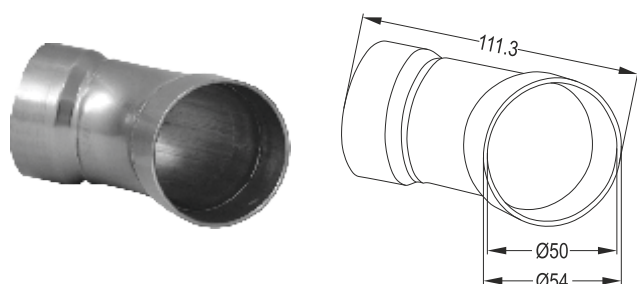

LR 64-163

Σύνδεσμος Φ16 με Φ40 (16x40)

40mm Interconnection for 16mm Pipe (16x40)

GS 502 B

Σταθερή Γωνία 90° για Φ50

Φ50 Pipe 90° Tube Bend

GS 503 B

Σταθερή Γωνία Φ50 135°