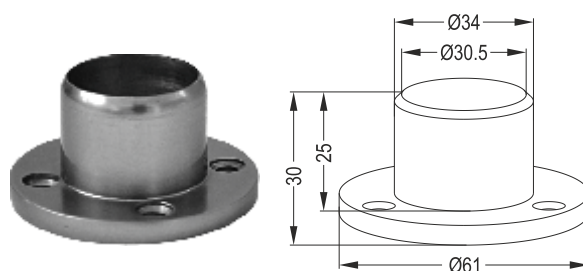

Φ50 External Screwed Flange

2011 65

Τερματικό Τοίχου Φ50

Φ50 External Screwed Flange Long

Εξαρτήματα Accessories

2011 60

Τερματικό Τοίχου Φ60
Φ60 External Screwed Flange

2011 B