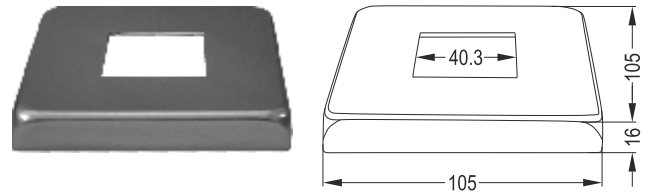

GF 423 A

Διακοσμητική Ροζέτα 40x40

Decorative Flange for Square Post