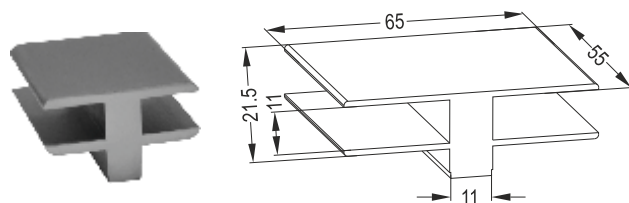

2035 A

Διπλή Υποδοχή για Τζάμι 40mm

40mm Double Glass Holder