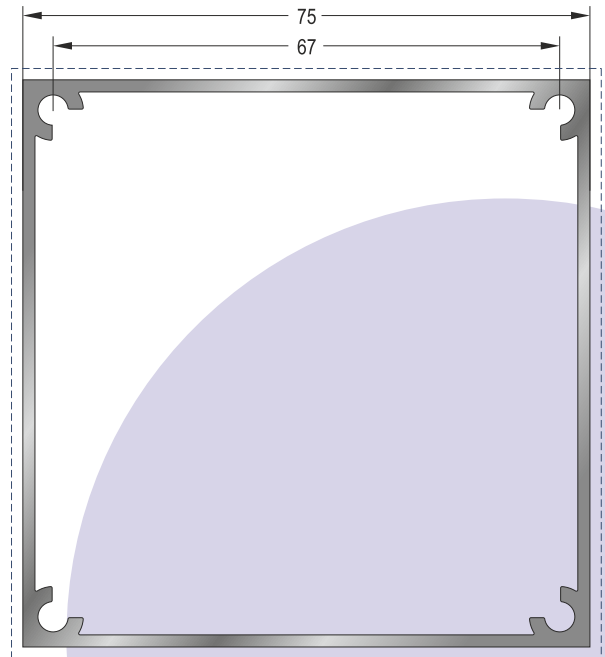

18-351-00

Πηγάκι Κολώνας Στήριξης - **Βάρος: 0,063 kgr/m**
Cover for Support Column - **Weight: 0,063 Kgr/m**

18-125-016

Κολώνα Στήριξης 75x75 - **Βάρος: 1,423 kgr/m**
Support Column 75x75 - **Weight: 1,423 Kgr/m**

18-317-010

Προφίλ για Τελάρο Λαμαρίνας - **Βάρος: 0,225 kgr/m**
Profile for Metal Sheet Frame - **Weight: 0,225 Kgr/m**

12-153-020R

Προφίλ 14x14 - **Βάρος: 0,253 kgr/m**
Profile 14x14 - **Weight: 0,253 Kgr/m**