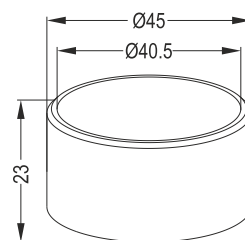

Εσωτερική Ένωση Φ60

Φ60 Pipe Decorative Plug Connection

2025

Εσωτερική Ένωση Φ50

Φ50 Pipe Decorative Plug Connection

2015 B

Ένωση Φ40 με Φ40

Φ40 Ring