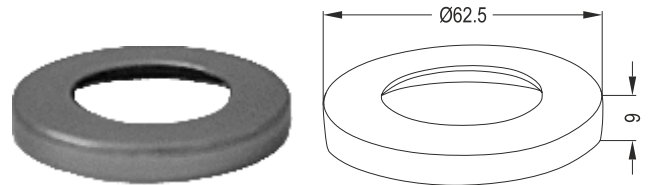

GF 303 A

Καπάκι για 2011B
30mm External Flange Cap