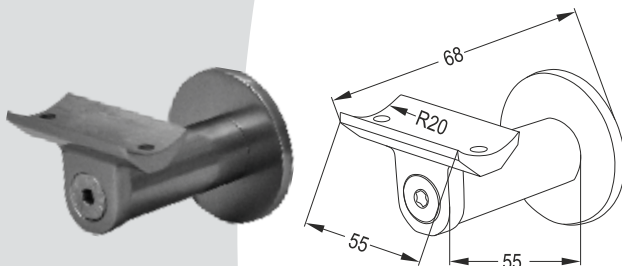

LR 22-401

Στήριγμα Τοίχου Κουπαστής Φ40
Wall Bracket for 40mm