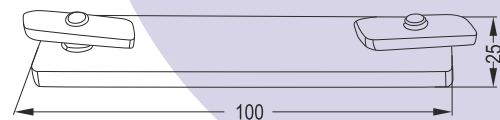

18-127-018
18-119-020
18-120-020

GA 801

Σύνδεσμος 30x80 με 30x80
Middle Joint