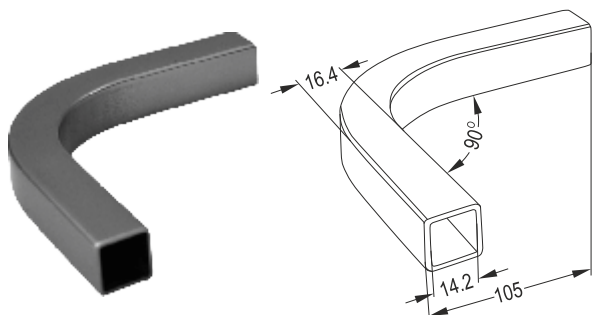

18-127-018
18-119-020
18-120-020

GS 802

Γωνία 45°
45° Elbow for Rectangular Handrail

18-127-018
18-119-020
18-120-020

GA 801

Σύνδεσμος 30x80 με 30x80
Middle Joint

Εξαρτήματα Accessories

GS 141