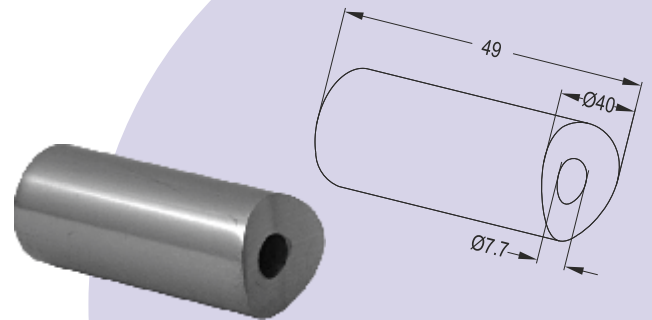

2040 D

Εξωτερικός Συγκρατητής Φ40
Φ40 External Connection

2018

Αποστάτης Φ40
40mm Strut Wall

2018 A

Αποστάτης για Εξωτερική Στήριξη
Strut Wall Interconnection

LR 69-401

Πείρος Σύνδεσης Φ40
Φ40 Lateral Interconnection