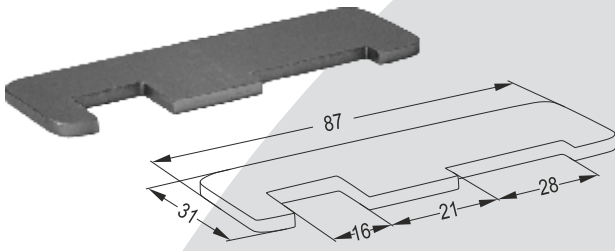

GS 802 C

Φλάντζα Γωνίας 45° για 30x80

45° Corner Joint Plate