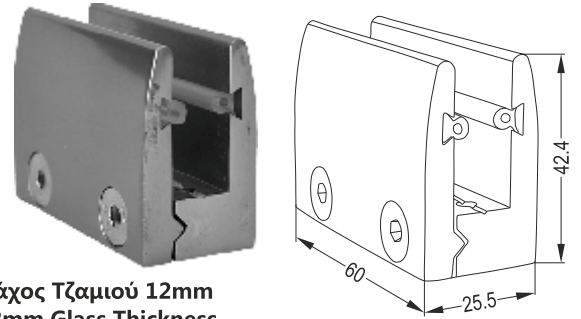

40mm Strut Glass Holder

5014

Κάθετη Υποδοχή για Τζάμι 40mm

40mm Strut Glass Holder

Πάχος Τζαμιού 12mm
12mm Glass Thickness

2032 CA

Στήριγμα Τζαμιού Διαιρούμενο Φ40

40mm Pipe Adjustable Glass Holder