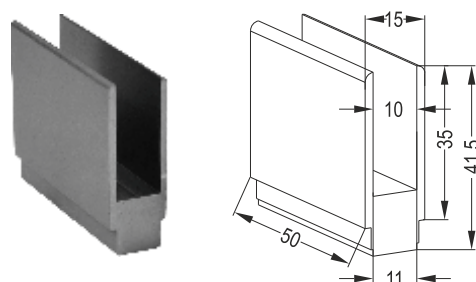

5014

Κάθετη Υποδοχή για Τζάμι 40mm

40mm Strut Glass Holder