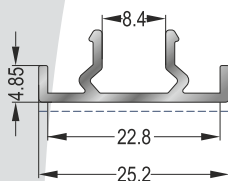

18-205-00

Πηχάκι Κολώνας - **Βάρος: 0,112 kgr/m**
Cover for Column - **Weigth: 0,112 Kgr/m**

18-206-00

Πηχάκι Κολώνας - **Βάρος: 0,058 kgr/m**
Cover for Column - **Weigth: 0,058 Kgr/m**

18-207-00

Πηχάκι Κολώνας - **Βάρος: 0,064 kgr/m**
Cover for Column - **Weigth: 0,064 Kgr/m**