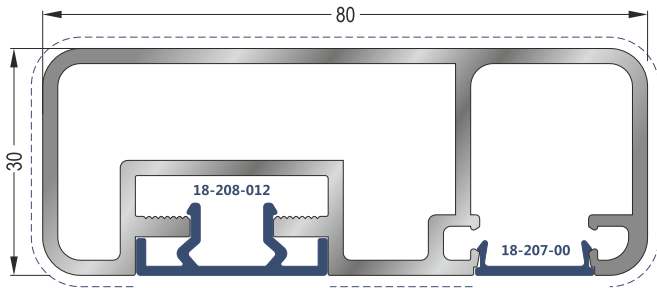

Προφίλ Profiles

18-137-020

Κουπαστή Τζαμιού 30x80 - **Βάρος: 1,475 kgr/m**
Railtop 30x80 for Glass - **Weigth: 1,475 Kgr/m**