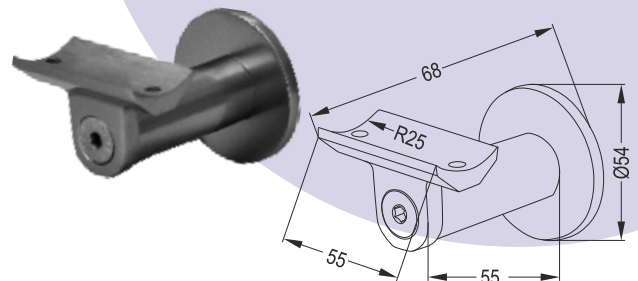

LM 102 A

Στήριγμα Τοίχου
Rail Wall L Joint

GM 412

Αποστάτης Φ40-Φ50
40mm-50mm Pipe Column Bottom

2027 SET

Special Στήριγμα Τοίχου Φ50
50mm Pipe Wall Bottom Set

LR 22-401

Στήριγμα Τοίχου Κουπαστής Φ40
Wall Bracket for 40mm