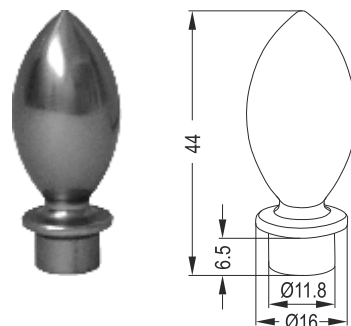

2026 B

Διακοσμητική Τάπα για Ορθοστάτη Φ40
40mm Strut Decorative Plug

2021 B

Τάπα για Φ30
30mm Pipe Plug

2026 D

Διακοσμητική Τάπα για Φ30
30mm Decorative Plug

2023

Τάπα για Φ16 Μασίφ
Φ16 Pipe Plug 16x5mm

Εξαρτήματα Accessories

2023 A

Τάπα για Φ16 Κούφια
Φ16 Pipe Plug 16x2mm

2026 E1

Διακοσμητική Τάπα για Φ16
16mm Decorative Plug

2026 E2

Διακοσμητική Τάπα Φ16
16mm Decorative Plug

GT 303