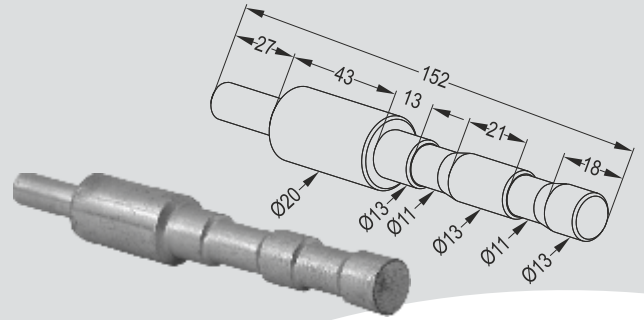

12-153-020R

Προφίλ 14x14 - **Βάρος: 0,253 kgr/m**
Profile 14x14 - **Weight: 0,253 Kgr/m**

LR 81-401

Πείρος για Φ40 Ορθοστάτη 14cm

Φ40 Strut Anchor 14cm

2041 A

Πείρος για Εξωτερική Στήριξη

Anchor From Side