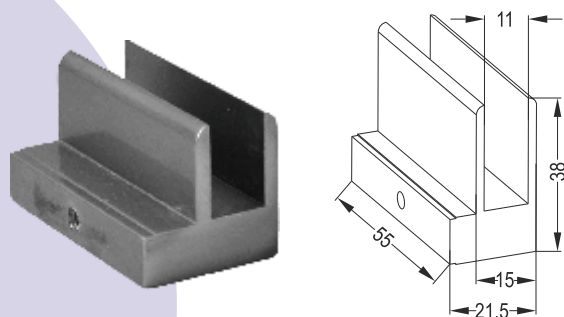

Στήριξη Φ16 Διαιρούμενη Ίσιο

16mm Double Holder Flat

M 2209 A

Διαιρούμενη Στήριξη Φ16 με Φ16

Connection Φ16mm to Φ16mm

GY 404 C

Στήριξη 14x14

14x14 Holder