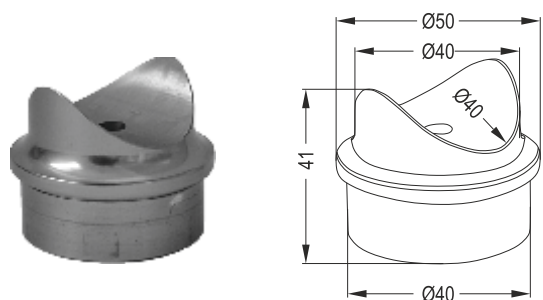

LR 64-501

Σύνδεσμος Φ50 με Φ40 (50x40)

Φ50 Pipe Interconnection to Φ40 Pipe (50x40)