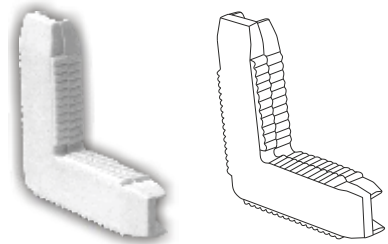

GB 141

Ένωση για προφίλ 14x14
Ring for 14x14 Square Profile

12-141-020R

GY 103

Στρόγγυλο Μοτίφ στο Κέντρο για 12x12mm
Diagonal Center Holder

GY 104

Διακοσμητικό Μοτίφ Φ16 στο Κέντρο
Decorative Φ16 on Center