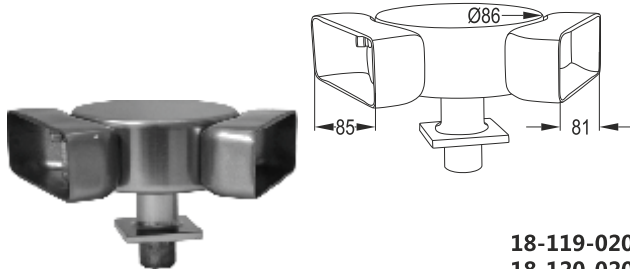

18-119-020
18-120-020

GM 428

Ρυθμιζόμενη Γωνία Κουπαστής 30x80
σε Τετράγωνη Γωνιακή Κολώνα
40mm Square Corner Bracket for Rectangular Handrail