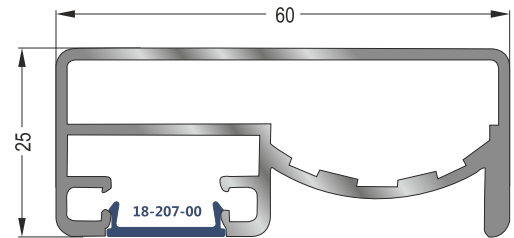

Κουπαστή Τζαμιού 30x80 - **Βάρος: 1,475 kgr/m**
Railtop 30x80 for Glass - **Weigth: 1,475 Kgr/m**

18-119-020

Κουπαστή 30x80 - **Βάρος: 1,355 kgr/m**
Railtop 30x80 - **Weigth: 1,355 Kgr/m**

18-127-018

Κουπαστή 25x60 - **Βάρος: 1,108 kgr/m**
Railtop 25x60 - **Weigth: 1,108 Kgr/m**