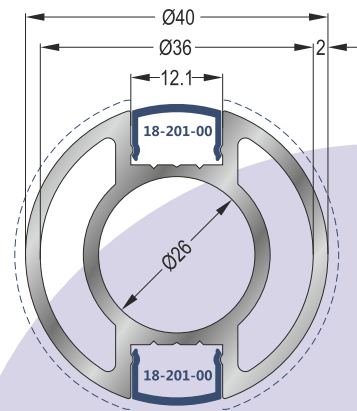

Profile Φ16x1,5mm - **Weigth: 0,185 Kgr/m**

10-103-013

Προφίλ Φ16x1,3mm - **Βάρος: 0,127 kgr/m**

Profile Φ16x1,3mm - **Weigth: 0,127 Kgr/m**

18-101-023

Κολώνα Στήριξης Φ40x2,3mm - **Βάρος: 1,219 kgr/m**

Support Column Φ40x2,3mm - **Weigth: 1,219 Kgr/m**