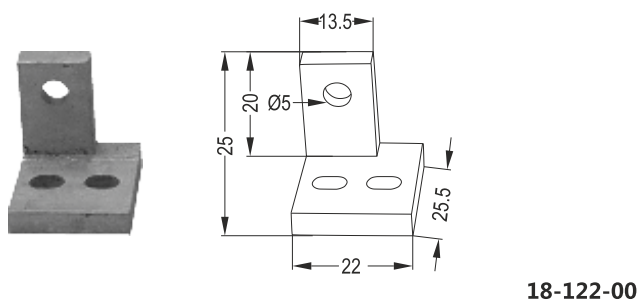

Εξαρτήματα Accessories

18-122-00

GY 311

Βάση Τοίχου Προφίλ

Adaptor for 30mm Rectangular Rail Profile (Right)