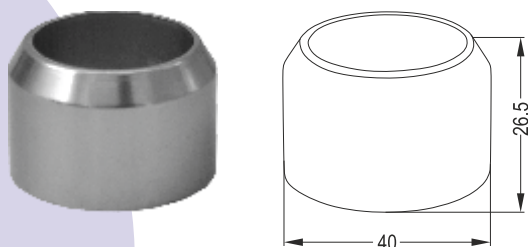

2003 B

Ροζέτα Ορθοστάτη Φ30
30mm Pipe Flange

2037

Ροζέτα Τοίχου Φ30
Φ30 Wall Washer

2021

Τάπα Κουπαστής για Φ50 2mm
50mm Pipe Plug

2021 F 25

Τάπα Κουπαστής για Φ50 2.5mm
50mm Pipe Plug