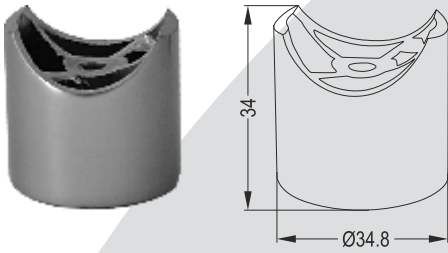

2018 D

Σύνδεσμος Φ40 Κούφια με Φ40 (40x40)

Φ40 Pipe Interconnection to Φ40 Pipe (40x40)

2018 E

Ένωση "T" Φ50 με Φ50

Φ50 Pipe Interconnection to Φ50 Pipe (50x50)

GY 406

Σύνδεσμος Φ30 με Φ30 (30x30)