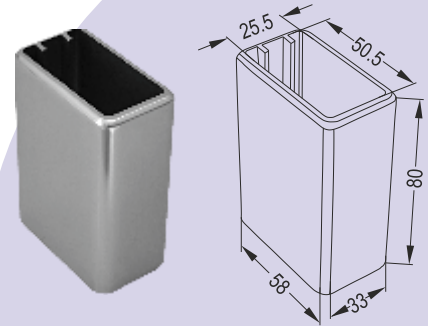

LF 522

Ψηλή Φλάντζα Δαπέδου Κολώνας 50x25

Rectangle Strut Flange Long