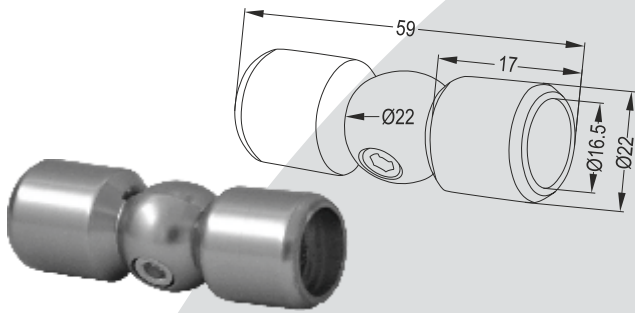

2057

Ρυθμιζόμενη Γωνία Φ16
Φ16 Sphere Bend