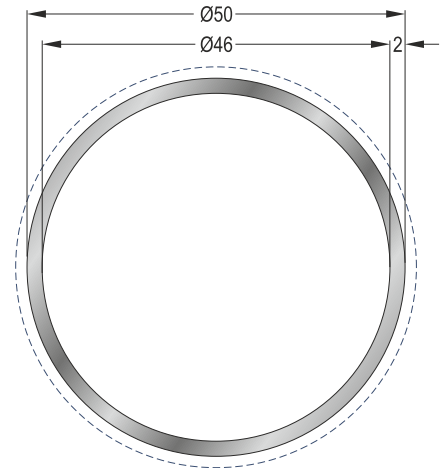

10-128-025

Κουπαστή Φ50x2,5mm - **Βάρος: 1,011 kgr/m**

Railtop Profile Φ50x2,5mm - **Weigth: 1,011 Kgr/m**

10-128-020

Κουπαστή Φ50x2mm - **Βάρος: 0,817 kgr/m**

Railtop Profile Φ50x2mm - **Weigth: 0,817 Kgr/m**