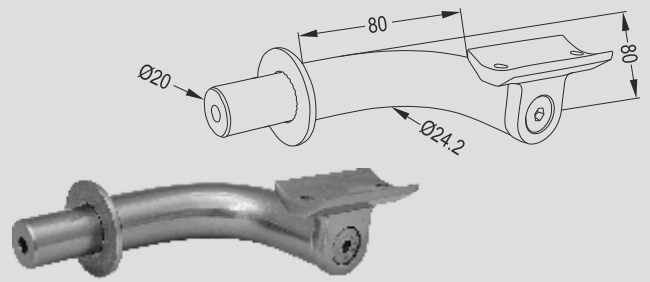

GM 412 A

Σύνδεσμος Ορθοστάτη με Κουπαστή Προς τα Μέσα
Connection Column 40mm with Handrail 50mm Inside