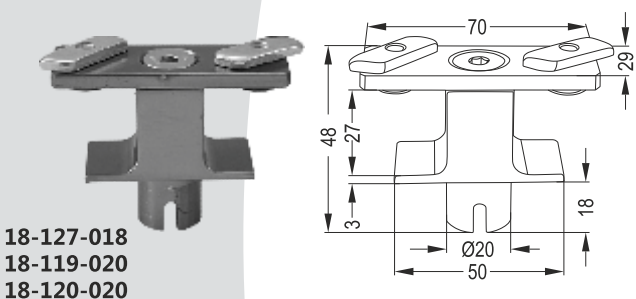

GM 527

Σύνδεσμος Κολώνας 50x25 με Κουπαστή 30x80
Rectangular Handrail Bracket for Rectangular Post

18-127-018
18-119-020
18-120-020