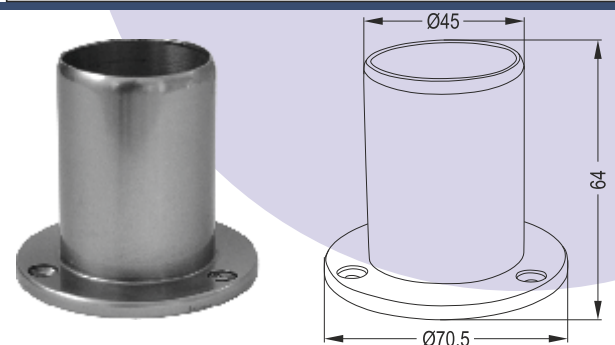

2011 A 65

Φλάντζα Δαπέδου 40mm

40mm External Screwed Flange Long