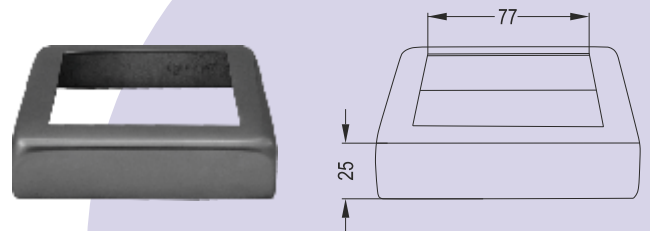

Τάπα για Σωλήνα 12x50

Cap for 12x50 Profile

18-125-016

GA 751

Πλαστική Βάση Στήριξης 75x75

Column Ground Adapter 75x75

GF 751

Φλάντζα Δαπέδου 75x75