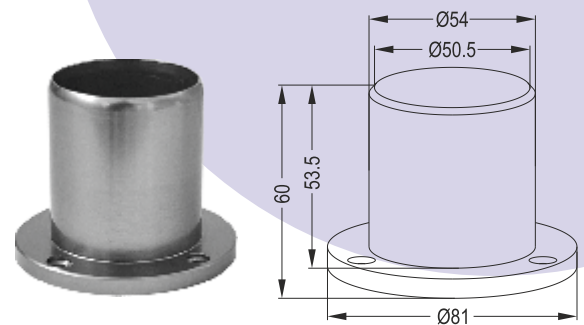

2011 65

Τερματικό Τοίχου Φ50

Φ50 External Screwed Flange Long