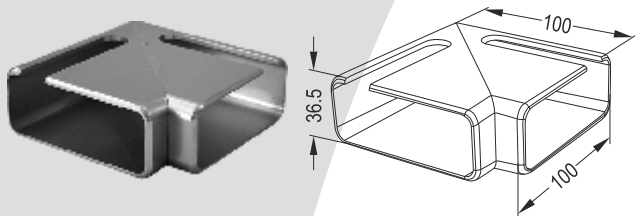

18-137-020

GS 801 GE

Σταθερή Γωνία 90° 30x80
Fixed Corner 90° 30x80