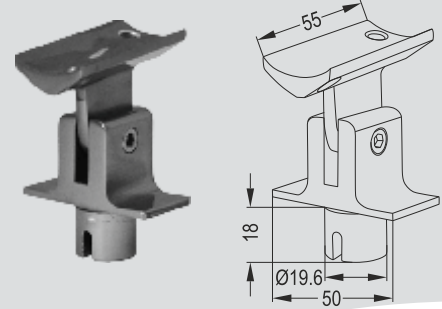

LM 521

Ρυθμιζόμενο Στήριγμα Ορθοστάτη 50x25
με Κουπαστή Φ50-Φ60
Rectangle Post Joint from Top