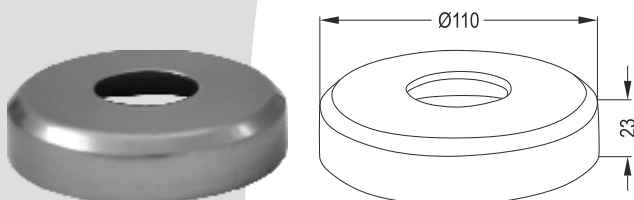

GF 110 A

Καπάκι για GF110N

External Flange Cap for GF110N