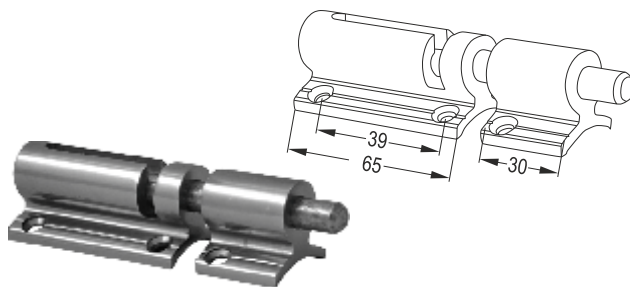

M 2802

Κουρτινόξυλο Διπλό Φ30
Φ30 Dual Hanger

M 2803

Κουρτινόξυλο Μονό Φ30
Φ30 Single Hanger

Εξαρτήματα Accessories

O102

Μεντεσές για Πορτάκια

Handrail Door Hinge