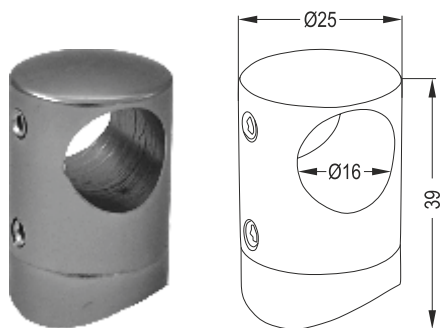

Εξαρτήματα Accessories

2020 A OLD

Στήριξη Φ16 Διαιρούμενη

16mm Double Holder