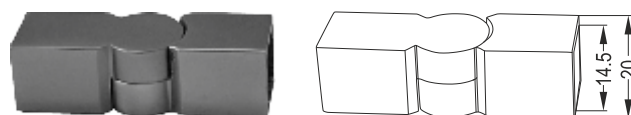

GS 143

Ρυθμιζόμενη Γωνία για 14x14
Adjustable Elbow for 14x14