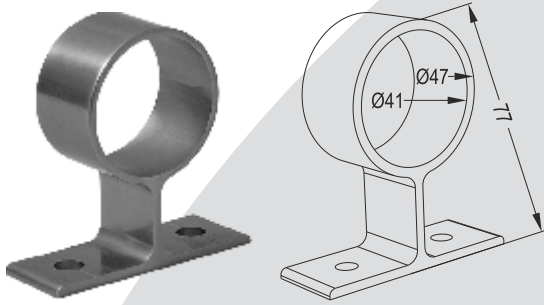

2040 B

Εξωτερικός Συγκρατητής Φ40 Χωρίς Κανάλια
Φ40 Ceiling Clamp to Pipe