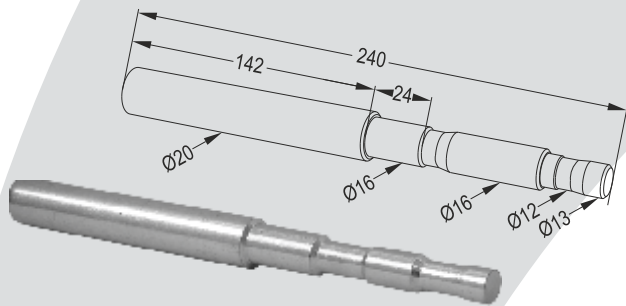

12-153-020R

Προφίλ 14x14 - **Βάρος: 0,253 kgr/m**
Profile 14x14 - **Weight: 0,253 Kgr/m**

LR 81-401

Πείρος για Φ40 Ορθοστάτη 14cm

Φ40 Strut Anchor 14cm

2041 A

Πείρος για Εξωτερική Στήριξη

Anchor From Side