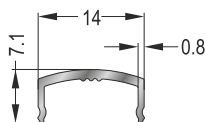

Προφίλ 40x40 - **Βάρος: 0,626 kgr/m**

Profile 40x40 - **Weigth: 0,626 Kgr/m**

18-201-00

Πηχάκι Κολώνας - **Βάρος: 0,059 kgr/m**

Cover for Column - **Weigth: 0,059 Kgr/m**

18-202-00

Πηχάκι Κολώνας - **Βάρος: 0,067 kgr/m**