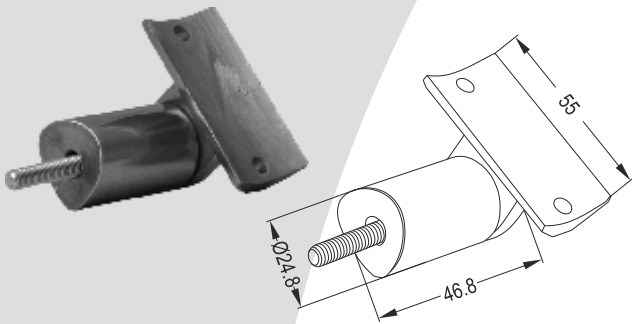

GM 412

Αποστάτης Φ40-Φ50
40mm-50mm Pipe Column Bottom