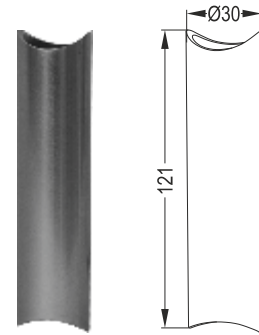

2018

Αποστάτης Φ40
40mm Strut Wall