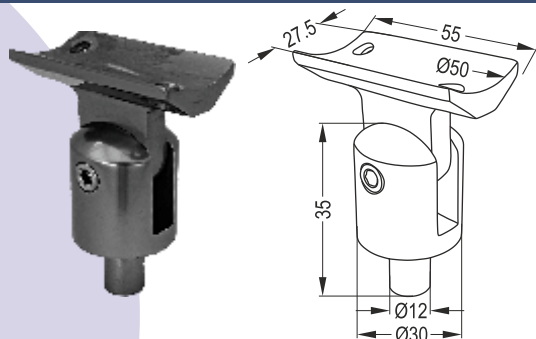

50mm Connection to 40mm Pipe (40x50)

LR 21-303

Σύνδεσμος Φ30 Ορθοστάτη με Φ50 (30x50)

50mm Crescent Connection to 30mm Strut (30x50)

GM 425 A

Σταθερός Σύνδεσμος 40x40 με Φ50

Square Post Joint from Top

GM 421