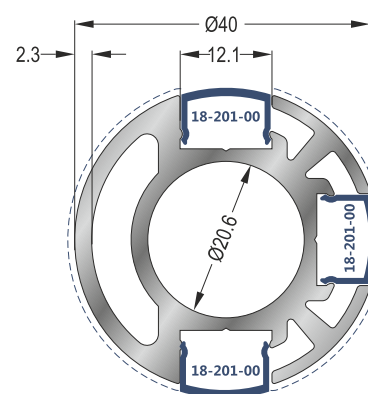

18-104-023

Κολώνα Στήριξης Φ40x2,3mm - **Βάρος: 0,945 kgr/m**

Support Column Φ40x2,3mm - **Weigth: 0,945 Kgr/m**

Προφίλ Profiles

18-105-020

Κολώνα Στήριξης Φ40x2mm - **Βάρος: 0,848 kg/m**

Support Column Φ40x2mm - **Weight: 0,848 Kgr/m**

18-106-016

Κολώνα Στήριξης Φ40x1,6mm - **Βάρος: 0,718 kg/m**

Support Column Φ40x1,6mm - **Weight: 0,718 Kgr/m**

18-107-020

Κολώνα Στήριξης Φ40x2mm - **Βάρος: 0,896 kg/m**

Support Column Φ40x2mm - **Weight: 0,896 Kgr/m**

18-113-023

Κολώνα Στήριξης Φ40x2,3mm - **Βάρος: 1,142 kg/m**

Support Column Φ40x2,3mm - **Weight: 1,142 Kgr/m**

18-114-016

Κολώνα Στήριξης Φ40x1,6mm - **Βάρος: 1,065 kg/m**

Support Column Φ40x1,6mm - **Weight: 1,065 Kgr/m**