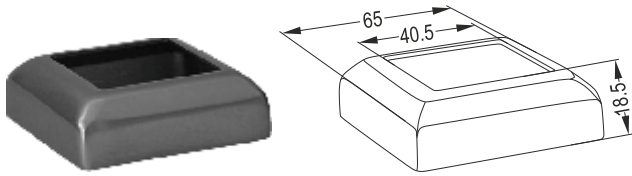

GF 421

Ροζέτα 40x40

Regular Flange for Square Post