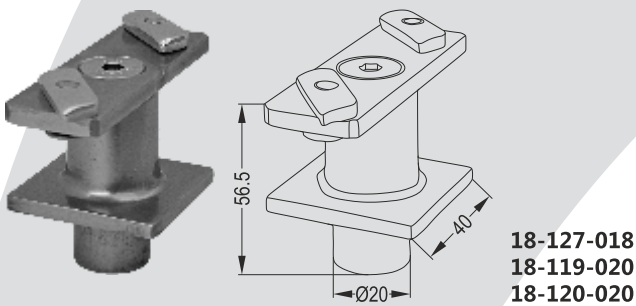

GM 427

Σταθερός Σύνδεσμος 40x40 με 30x80
40mm Square Bracket for Rectangular Handrail

18-127-018
18-119-020
18-120-020