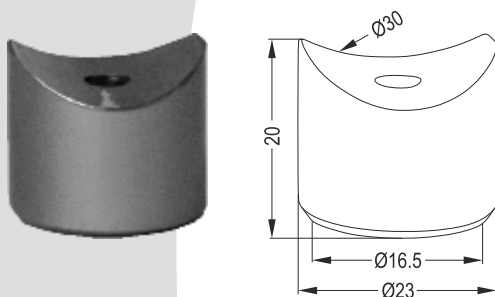

LR 64-162

Σύνδεσμος Φ16 με Φ30

30mm Interconnection for 16mm Pipe (16x30)