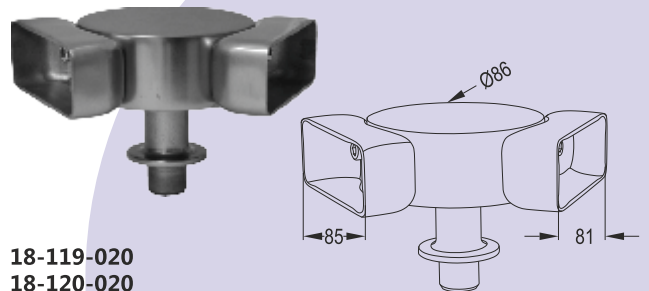

18-119-020
18-120-020

GS 804

Ρυθμιζόμενη Γωνία 30x80
30x80 Adjustable Elbow for Rectangular Handrail

18-119-020
18-120-020

GM 428

Ρυθμιζόμενη Γωνία Κουπαστής 30x80
σε Τετράγωνη Γωνιακή Κολώνα
40mm Square Corner Bracket for Rectangular Handrail