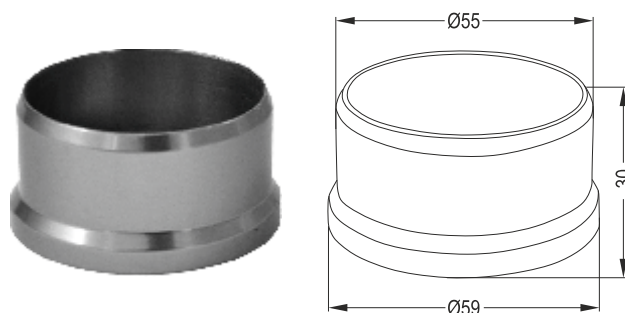

2009

Τερματικό Τοίχου Φ50
Wall End Flange Φ50