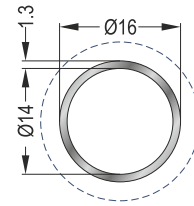

Προφίλ Φ16x4mm - **Βάρος: 0,408 kgr/m**
Profile Φ16x4mm - **Weigth: 0,408 Kgr/m**

10-103-020

Προφίλ Φ16x2mm - **Βάρος: 0,238 kgr/m**
Profile Φ16x2mm - **Weigth: 0,238 Kgr/m**

10-103-015

Προφίλ Φ16x1,5mm - **Βάρος: 0,185 kgr/m**

Profile Φ16x1,5mm - **Weigth: 0,185 Kgr/m**

10-103-013

Προφίλ Φ16x1,3mm - **Βάρος: 0,127 kgr/m**

Profile Φ16x1,3mm - **Weigth: 0,127 Kgr/m**

18-101-023

Κολώνα Στήριξης Φ40x2,3mm - **Βάρος: 1,219 kgr/m**

Support Column Φ40x2,3mm - **Weigth: 1,219 Kgr/m**