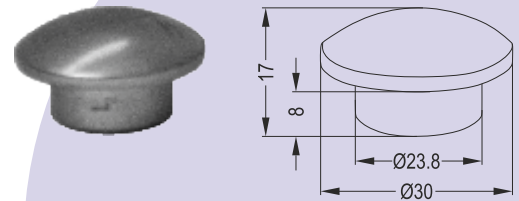

2021 B

Τάπα για Φ30
30mm Pipe Plug