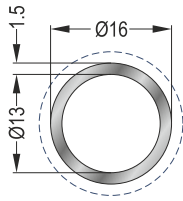

10-122-025

Κουπαστή Φ35x2,5mm - **Βάρος: 0,692 kgr/m**
Railtop Profile Φ35x2,5mm - **Weigth: 0,692 Kgr/m**

10-103-050

Προφίλ Φ16x5mm - **Βάρος: 0,467 kgr/m**
Profile Φ16x5mm - **Weigth: 0,467 Kgr/m**

10-103-040

Προφίλ Φ16x4mm - **Βάρος: 0,408 kgr/m**
Profile Φ16x4mm - **Weigth: 0,408 Kgr/m**

10-103-020

Προφίλ Φ16x2mm - **Βάρος: 0,238 kgr/m**
Profile Φ16x2mm - **Weigth: 0,238 Kgr/m**

10-103-015

Προφίλ Φ16x1,5mm - **Βάρος: 0,185 kgr/m**