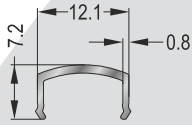

18-204-00

Πηχάκι Κολώνας - **Βάρος: 0,059 kgr/m**
Cover for Column - **Weigth: 0,059 Kgr/m**