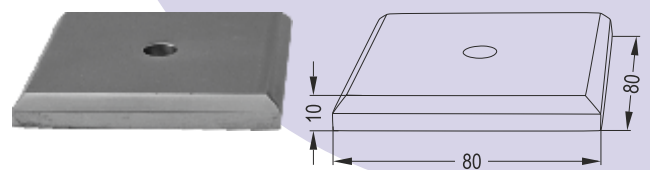

Flange for Square Column 75x75

18-125-016

GT 751

Διακοσμητική Μπάλα με Τάπα για Προφίλ 75x75

Cap for Square Column 75x75

GT 751 A

Καπάκι για Προφίλ 75x75

Cap Profile 75x75