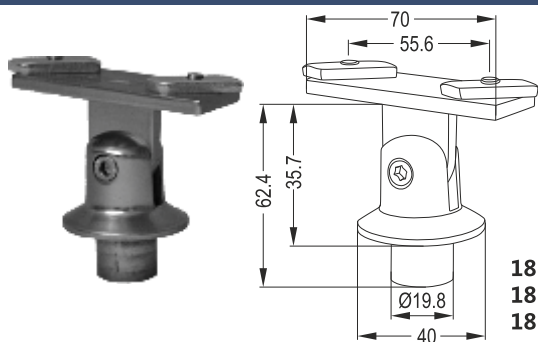

18-127-018
18-119-020
18-120-020

GM 411 B

Σύνδεσμος Φ40 με Προφίλ 18-119-020

Rectangular Post Joint