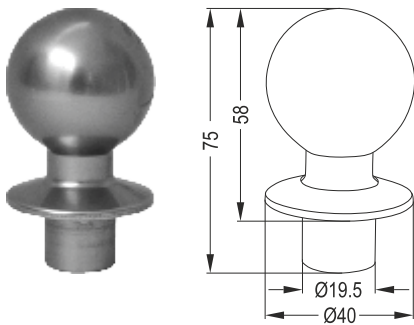

2026 A

Διακοσμητική Τάπα Φ50
50mm Pipe Decorative Plug

LR 43-501

Κρυστάλλινη Διακοσμητική για Φ50
50mm Decorative Crystal Plug

2021 A

Τάπα για Φ40
40mm Pipe Plug

2022

Τάπα Ορθοστάτη για Φ40
40mm Strut Plug