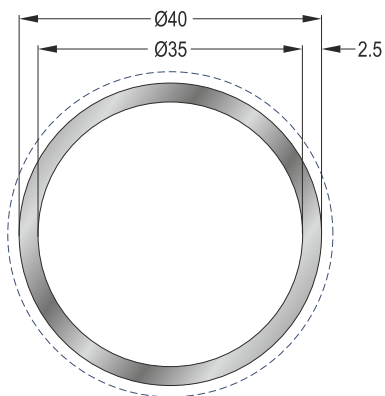

10-128-015

Κουπαστή Φ50x1,5mm - **Βάρος: 0,619 kgr/m**

Railtop Profile Φ50x1,5mm - **Weigth: 0,619 Kgr/m**

10-119-030

Κουπαστή Φ30x3mm - **Βάρος: 0,689 kgr/m**

Railtop Profile Φ30x3mm - **Weigth: 0,689 Kgr/m**

10-119-025

Κουπαστή Φ30x2,5mm - **Βάρος: 0,585 kgr/m**

Railtop Profile Φ30x2,5mm - **Weigth: 0,585 Kgr/m**

10-119-022

Κουπαστή Φ30x2,2mm - **Βάρος: 0,521 kgr/m**

Railtop Profile Φ30x2,2mm - **Weigth: 0,521 Kgr/m**

Προφίλ Profiles

10-124-025

Κουπαστή Φ40x2,5mm - **Βάρος: 0,798 kgr/m**
Railtop Profile Φ40x2,5mm - **Weigth: 0,798 Kgr/m**

10-124-015

Κουπαστή Φ40x1,5mm - **Βάρος: 0,492 kgr/m**
Railtop Profile Φ50x1,5mm - **Weigth: 0,492 Kgr/m**