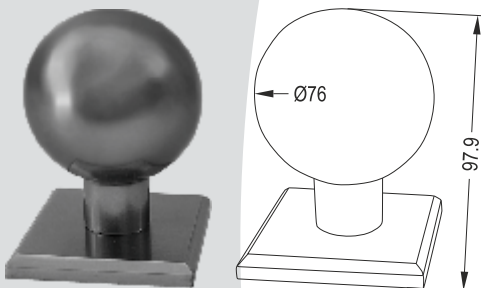

18-125-016

GT 751

Διακοσμητική Μπάλα με Τάπα για Προφίλ 75x75

Cap for Square Column 75x75