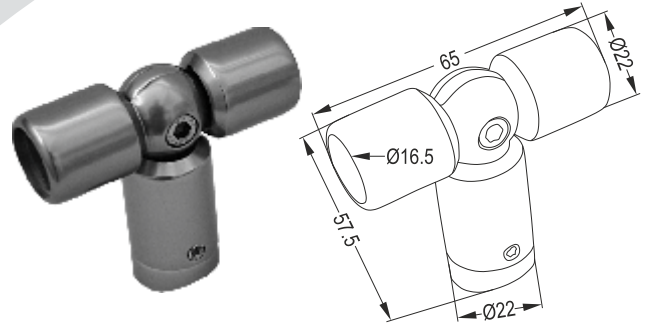

Σταθερή Γωνία 135° για Φ16

Φ16 Pipe 135° Tube Bend

2057

Ρυθμιζόμενη Γωνία Φ16
Φ16 Sphere Bend

2057 K

Ρυθμιζόμενη Γωνία Φ16 με Φ40
Φ16 Ball Corner Joint to Φ40 Pipe

2057 T

Ρυθμιζόμενη Γωνία Φ16 για Γωνιακή Κολώνα
Φ16 Sphere Bend for Corner Column