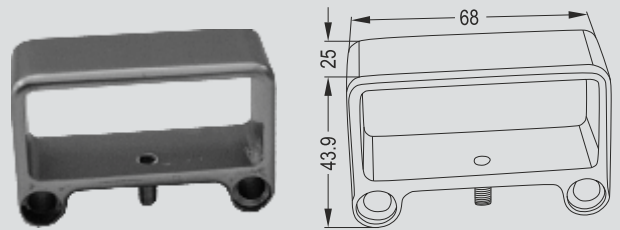

LF 611 A

Τερματικό Τοίχου 25x60
Wall End Flange 25x60