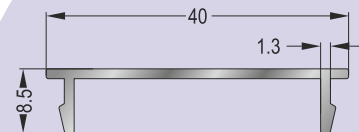

18-309-013

Καπάκι για Οριζόντιο Σύστημα - **Βάρος: 0,198 kgr/m**
Cover for Horizontal System - **Weight: 0,198 Kgr/m**