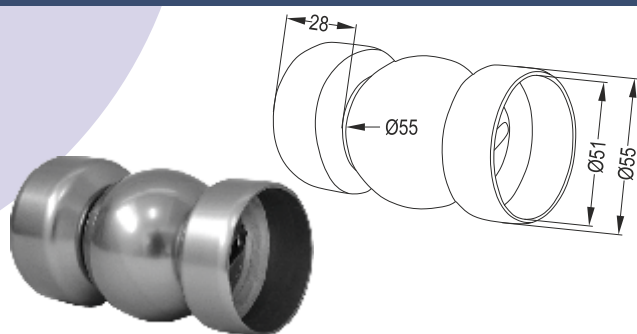

2054

Ρυθμιζόμενη Γωνία Φ50

Φ50 Sphere Bend with Joint