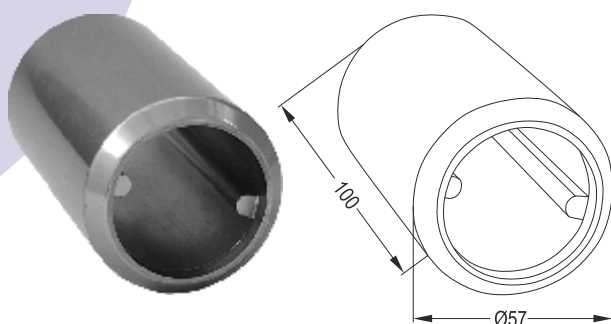

Φλάντζα Δαπέδου 40x40
40x40 External Screwed Flange

GF 524

Φλάντζα Δαπέδου 25x50
25x50 External Screwed Flange

2003 A

Ροζέτα Ορθοστάτη Φ40 με Διπλό Κανάλι
40mm Strut Flange

LR 12-405

Ροζέτα Ορθοστάτη Φ40 Χωρίς Κανάλια
Φ40 Strut Flange (Without Pin)