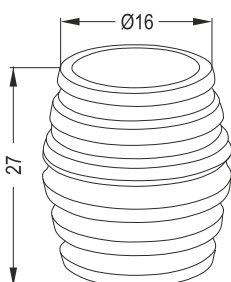

2016 A

Διακοσμητική Ένωση Φ16

Φ16 Decorative Pipe Plug