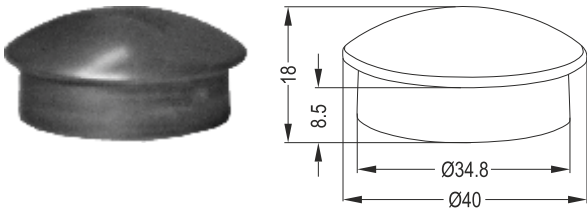

2021 A

Τάπα για Φ40
40mm Pipe Plug