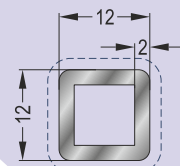

12-141-020R

Προφίλ 12x12 - **Βάρος: 0,211 kgr/m**
Profile 12x12 - **Weigth: 0,211 Kgr/m**