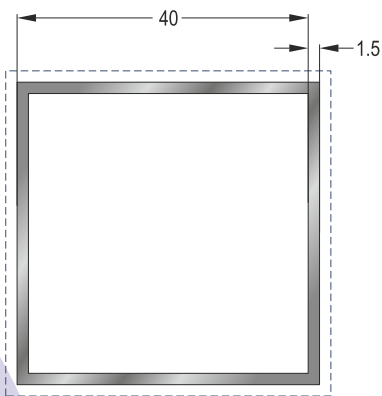

Προφίλ Profiles

N 3758

Προφίλ Τζαμιού - **Βάρος: 0,742 kgr/m**

Glass Profile - **Weigth: 0,742 Kgr/m**

13-104-030

Προφίλ Λάμας 20x3 - **Βάρος: 0,163 kgr/m**

Rod Profile 20x3 - **Weigth: 0,163 Kgr/m**

N 551

Προφίλ 40x40 - **Βάρος: 0,626 kgr/m**

Profile 40x40 - **Weigth: 0,626 Kgr/m**

18-201-00

Πηχάκι Κολώνας - **Βάρος: 0,059 kgr/m**

Cover for Column - **Weigth: 0,059 Kgr/m**

18-202-00

Πηχάκι Κολώνας - **Βάρος: 0,067 kgr/m**