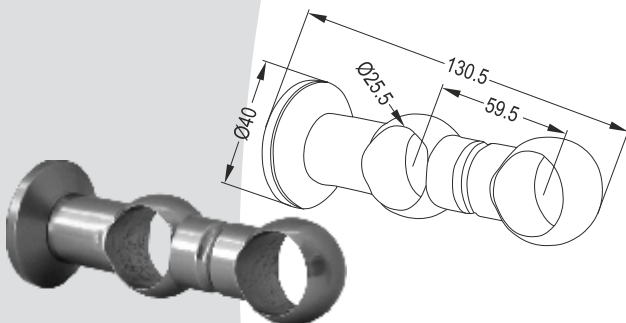

M 2802

Κουρτινόξυλο Διπλό Φ30
Φ30 Dual Hanger