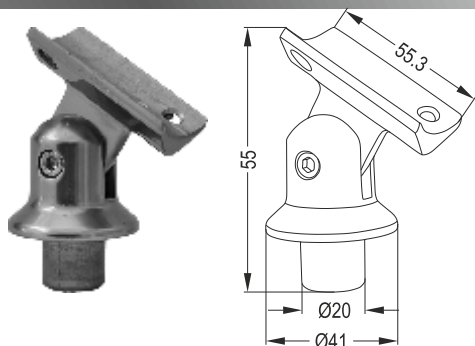

Εξαρτήματα Accessories

GM 411 A

Σύνδεσμος Φ40 με Φ40

Connection Φ40mm with Handrail Φ40mm