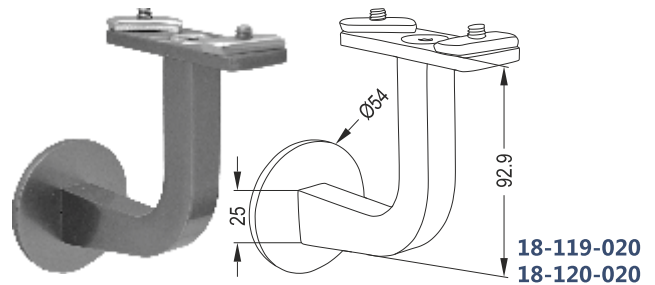

GM 411 C

Σπαστό Στήριγμα Ορθοστάτη Φ40 με Φ50
Φ50 Angled L Connection to Φ40 Strut

GM 412 A

Σύνδεσμος Ορθοστάτη με Κουπαστή Προς τα Μέσα
Connection Column 40mm with Handrail 50mm Inside

2038

Ρυθμιζόμενο Στήριγμα Κουπαστής Φ50
Sideway Screwed L Connection Set