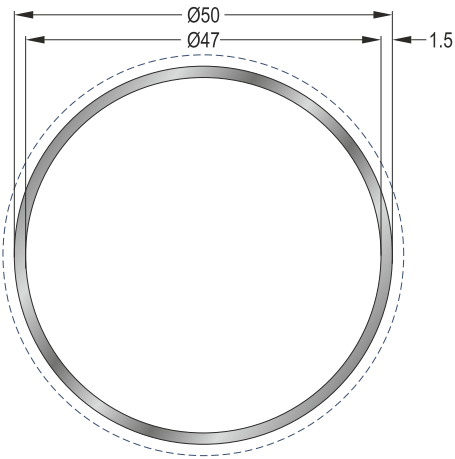

10-128-025

Κουπαστή Φ50x2,5mm - **Βάρος: 1,011 kgr/m**

Railtop Profile Φ50x2,5mm - **Weigth: 1,011 Kgr/m**

10-128-020

Κουπαστή Φ50x2mm - **Βάρος: 0,817 kgr/m**

Railtop Profile Φ50x2mm - **Weigth: 0,817 Kgr/m**