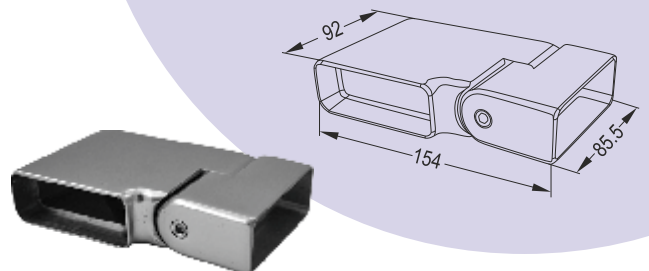

18-119-020
18-120-020

LM 418

Ρυθμιζόμενη Γωνία για Φ40 Ορθοστάτη για 30x80
Corner Bracket for Rectangular Handrail

GS 804 A

Ρυθμιζόμενη Γωνία 30x80, 0-45°
Rectangle Adjustable Corner 0-45°

GS 804 B

Ρυθμιζόμενη Γωνία 30x80, 0-45°+90°
Rectangle Adjustable Corner 0-45°+90°