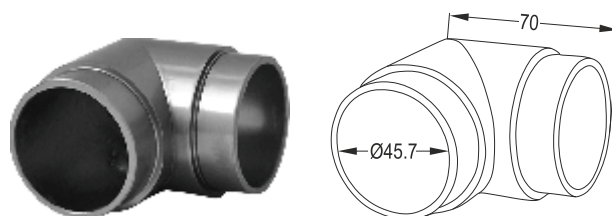

GS 502 E

Σταθερή Γωνία 90° Φ50

50mm 1/4 Empty Bend