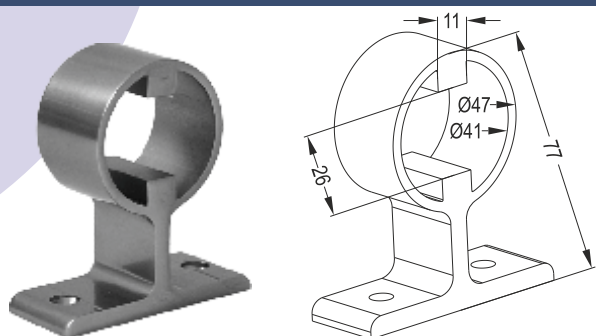

GY 521

Εξωτερική Στήριξη Ορθοστάτη 25x50 Μικρή

Small Side Installation Bracket for 25x50 Post

GY 521 A

Εξωτερική Στήριξη Ορθοστάτη 25x50 Μεγάλη

Big Side Installation Bracket for 25x50 Post

2040

Εξωτερικός Συγκρατητής Φ40 με 2 Κανάλια
Φ40 Ceiling Clamp to Strut