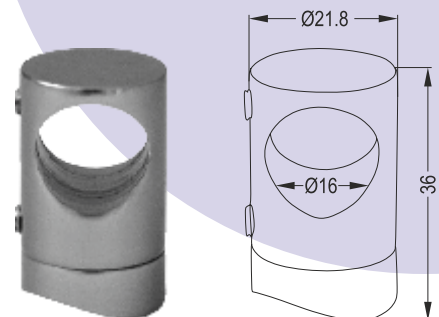

45° Corner Joint Plate

18-127-018

2018 P

Στήριξη Φ16 Κουρμπαραιστή

Φ16 Pipe Holder

2020 N

Στήριξη Φ16 με Πάσο

Φ16 Pipe Holder