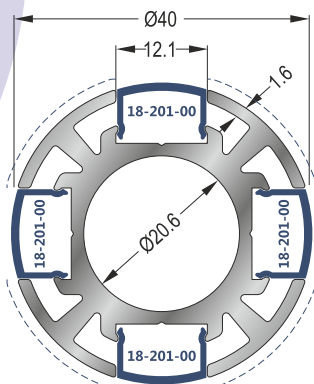

18-114-016

Κολώνα Στήριξης Φ40x1,6mm - **Βάρος: 1,065 kg/m**

Support Column Φ40x1,6mm - **Weight: 1,065 Kgr/m**