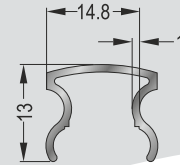

Προφίλ Profiles

N 3758

Προφίλ Τζαμιού - **Βάρος: 0,742 kgr/m**

Glass Profile - **Weigth: 0,742 Kgr/m**

13-104-030

Προφίλ Λάμας 20x3 - **Βάρος: 0,163 kgr/m**

Rod Profile 20x3 - **Weigth: 0,163 Kgr/m**

N 551

Προφίλ 40x40 - **Βάρος: 0,626 kgr/m**

Profile 40x40 - **Weigth: 0,626 Kgr/m**

18-201-00

Πηχάκι Κολώνας - **Βάρος: 0,059 kgr/m**

Cover for Column - **Weigth: 0,059 Kgr/m**

18-202-00

Πηχάκι Κολώνας - **Βάρος: 0,067 kgr/m**

Cover for Column - **Weigth: 0,067 Kgr/m**

18-203-00

Πηχάκι Κολώνας - **Βάρος: 0,075 kgr/m**

Cover for Column - **Weigth: 0,075 Kgr/m**

18-204-00

Πηχάκι Κολώνας - **Βάρος: 0,059 kgr/m**
Cover for Column - **Weigth: 0,059 Kgr/m**

18-205-00

Πηχάκι Κολώνας - **Βάρος: 0,112 kgr/m**
Cover for Column - **Weigth: 0,112 Kgr/m**

18-206-00

Πηχάκι Κολώνας - **Βάρος: 0,058 kgr/m**
Cover for Column - **Weigth: 0,058 Kgr/m**

18-207-00

Πηχάκι Κολώνας - **Βάρος: 0,064 kgr/m**
Cover for Column - **Weigth: 0,064 Kgr/m**