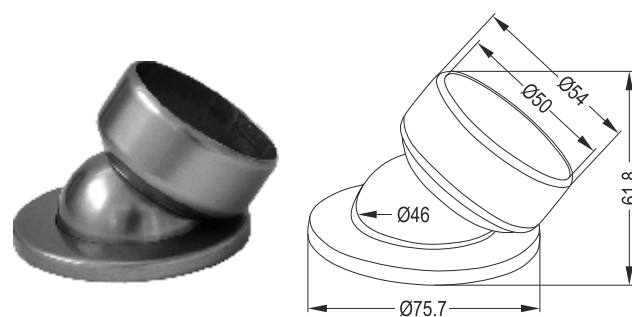

Φλάντζα Δαπέδου Φ30
Φ30 External Screwed Flange

2011 C

Φλάντζα Δαπέδου Τοίχου για Φ16
Φ16 External Screwed Flange

2009

Τερματικό Τοίχου Φ50
Wall End Flange Φ50

2009 A

Τερματικό Τοίχου Φ40
40mm Pipe Flange

GF 508