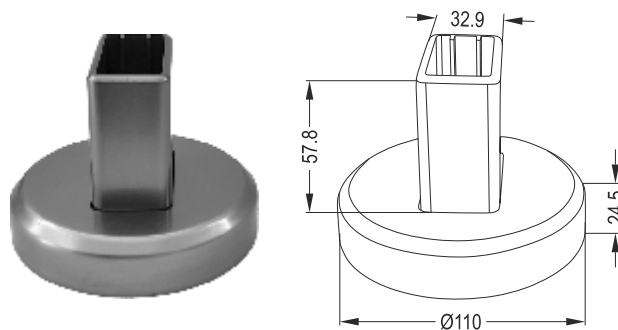

GF 524

Φλάντζα Δαπέδου 25x50
25x50 External Screwed Flange