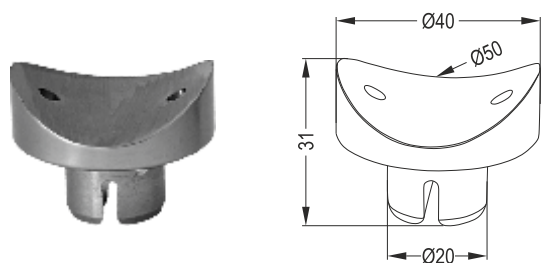

Εξαρτήματα Accessories

2018 C

Σύνδεσμος Φ40 με Φ50 (40x50)

Φ40 Strut Interconnection to Φ50 Pipe (40x50)