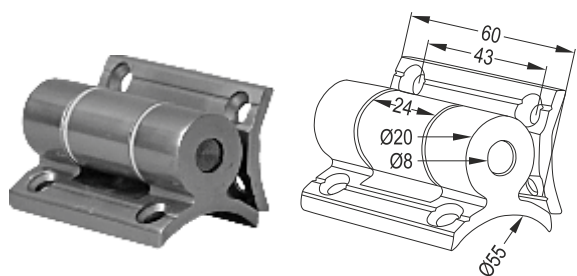

M 2802

Κουρτινόξυλο Διπλό Φ30
Φ30 Dual Hanger

M 2803

Κουρτινόξυλο Μονό Φ30
Φ30 Single Hanger

Εξαρτήματα Accessories

O102

Μεντεσές για Πορτάκια

Handrail Door Hinge