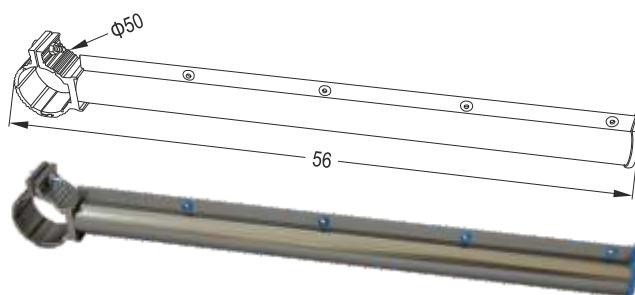

CAMA

Απλώστρα Τύπου Inox Φ50

Laundry Hanger Φ50 Pipe