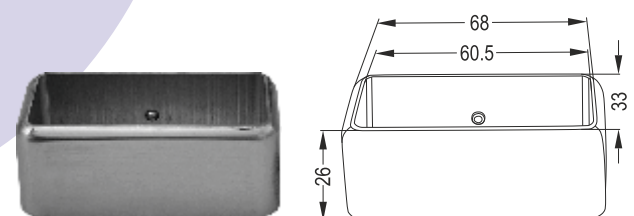

LF 611

Φλάντζα Δαπέδου Κολώνας 25x60
Flange for Rectangular Handrail 25x60