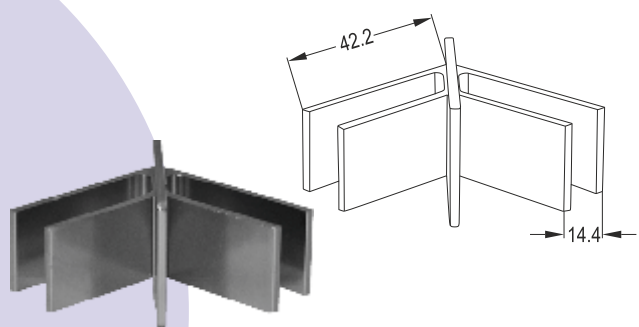

Γωνία 90° για 14x14
90° Elbow for 14x14

GS 142

Γωνία 135° για 14x14
135° Elbow for 14x14

GS 314

Ρυθμιζόμενη Γωνία Προφίλ 18-122-00
Adjustable Corner Profile 18-122-00

GS 311 B1

Σταθερή Γωνία 90° Προφίλ 18-122-00
25x30 1/4 Bend