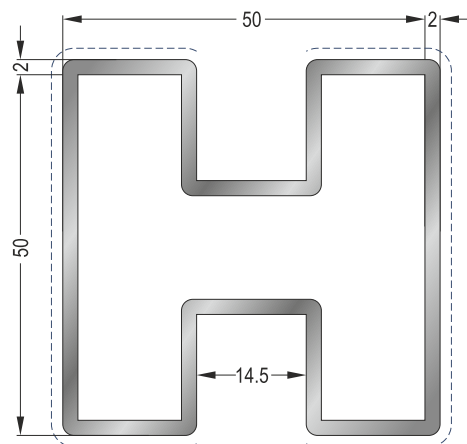

18-117-020

Κολώνα Στήριξης 50x50 - **Βάρος: 1,367 kgr/m**

Support Column 50x50 - **Weight: 1,367 Kgr/m**