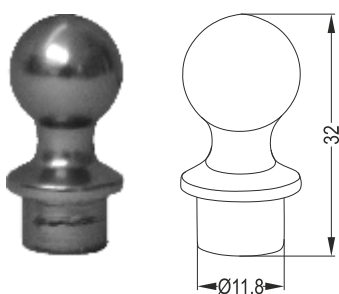

2026 B

Διακοσμητική Τάπα για Ορθοστάτη Φ40
40mm Strut Decorative Plug

2021 B

Τάπα για Φ30
30mm Pipe Plug

2026 D

Διακοσμητική Τάπα για Φ30
30mm Decorative Plug

2023

Τάπα για Φ16 Μασίφ
Φ16 Pipe Plug 16x5mm

Εξαρτήματα Accessories

2023 A

Τάπα για Φ16 Κούφια
Φ16 Pipe Plug 16x2mm

2026 E1

Διακοσμητική Τάπα για Φ16
16mm Decorative Plug

2026 E2

Διακοσμητική Τάπα Φ16
16mm Decorative Plug

GT 303