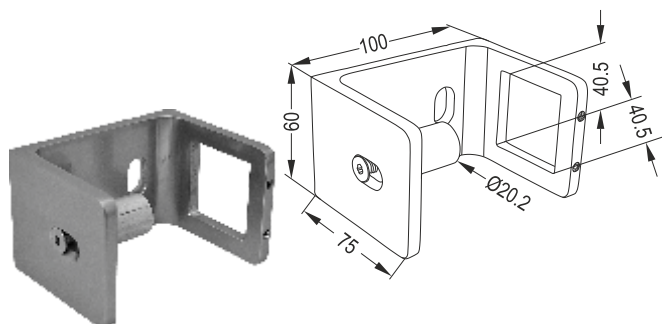

GY 428

Εξωτερική στήριξη ορθοστάτη 40x40 Μεγάλη

Big side installation Bracket for 40x40 Post