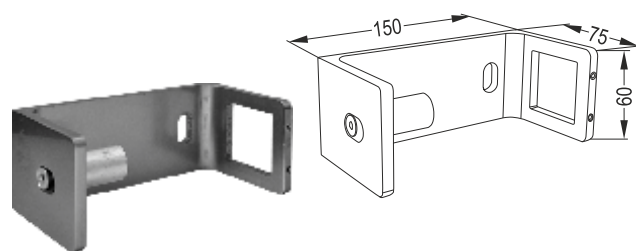

GY 428 A

Εξωτερική Στήριξη Ορθοστάτη 40x40 Μεγάλη

Big Side Installation Bracket for 40x40 Post