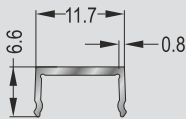

18-206-00

Πηχάκι Κολώνας - **Βάρος: 0,058 kgr/m**
Cover for Column - **Weigth: 0,058 Kgr/m**