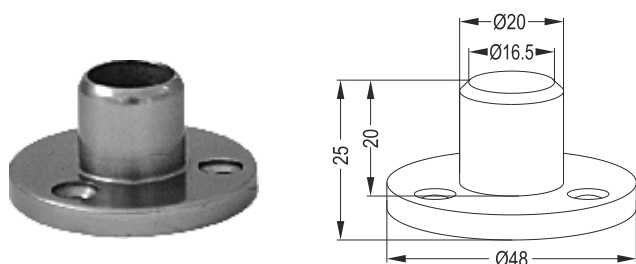

2011 C

Φλάντζα Δαπέδου Τοίχου για Φ16
Φ16 External Screwed Flange