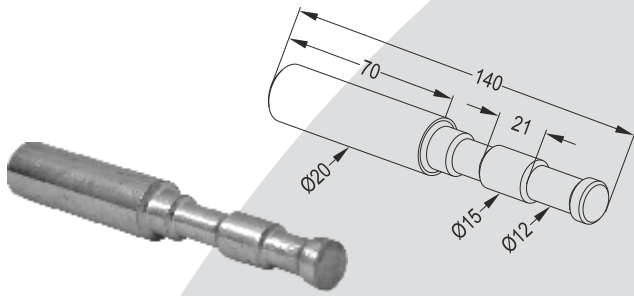

LR 81-401

Πείρος για Φ40 Ορθοστάτη 14cm

Φ40 Strut Anchor 14cm