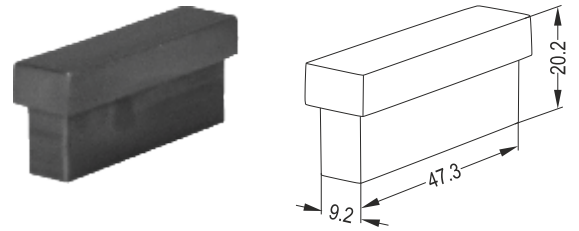

18-122-00

GT 311

Τάπα Σωλήνας για 30mm

Cap for 30mm Rectangular Rail Profile

1058

Τάπα για Προφίλ Οβαλίνα

Cap for Profile Ovalina

5013 T