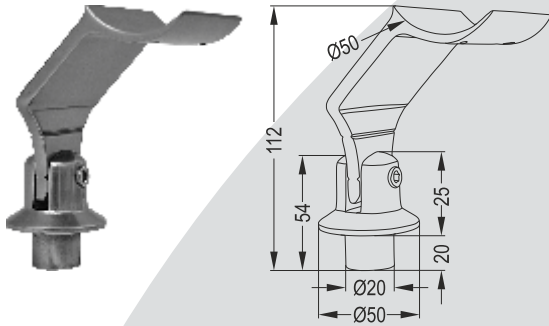

Τακάκι Τζαμιού Μεγάλο
Glass Stopper Big

2039

Στήριγμα Τοίχου Κουπαστής Φ50
L Connection

2039 A

Στήριγμα Τοίχου Κουπαστής Φ50
L Joint Set Angled From Side

2039 AF 40

Στήριγμα Τοίχου Κουπαστής Φ40
Wall Bracket for 40mm