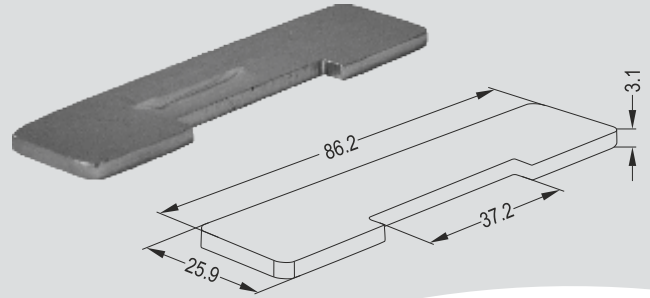

GS 611 B

Φλάντζα Γωνίας 25x60 90°

Corner Joint Plate 25x60 90°