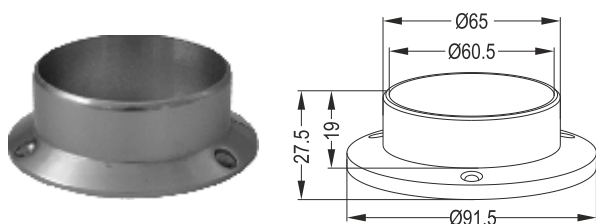

Φ50 External Screwed Flange

2011 65

Τερματικό Τοίχου Φ50

Φ50 External Screwed Flange Long

Εξαρτήματα Accessories

2011 60

Τερματικό Τοίχου Φ60
Φ60 External Screwed Flange

2011 B