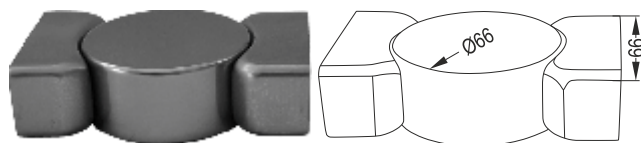

LS 614

Ρυθμιζόμενη Γωνία για 25x60

Rectangle Rail Adjustable Corner for 25x60