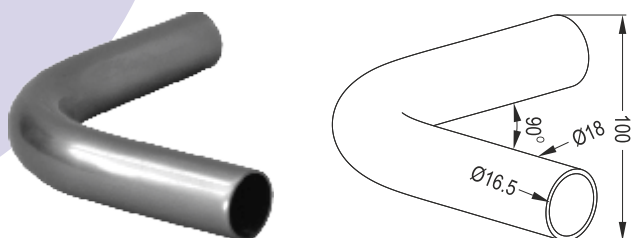

2017

Σταθερή Γωνία 90° για Φ16

Φ16 Pipe 90° Tube Bend