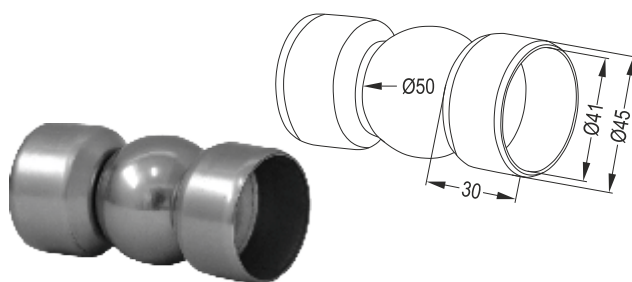

Γωνιακή Σταθερή Γωνία 90° Φ50

50mm 90° Special Corner to 40mm Pipe

2054

Ρυθμιζόμενη Γωνία Φ50

Φ50 Sphere Bend with Joint

GS 404

Ρυθμιζόμενη Γωνία Φ40

Φ40 Ball Corner Joint