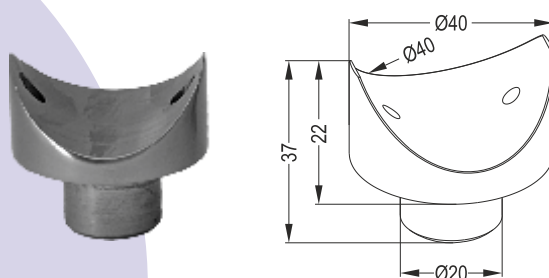

2018 K

Σύνδεσμος Φ40 με Φ40 (40x40)

Φ40 Pipe Interconnection to Φ40 Pipe (40x40)