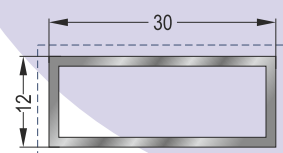

12-175-013

Προφίλ 12x30 - **Βάρος: 0,277 kgr/m**
Profile 12x30 - **Weight: 0,277 Kgr/m**