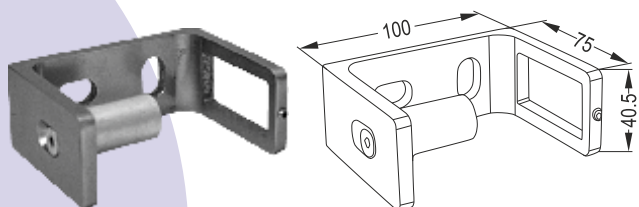

Φ40 Strut Sideway Special Big

GY 428

Εξωτερική στήριξη ορθοστάτη 40x40 Μεγάλη

Big side installation Bracket for 40x40 Post

GY 428 A

Εξωτερική Στήριξη Ορθοστάτη 40x40 Μεγάλη

Big Side Installation Bracket for 40x40 Post