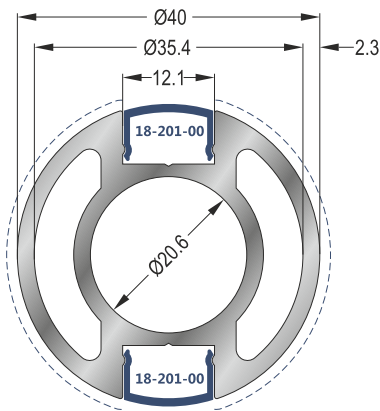

Προφίλ Φ16x4mm - **Βάρος: 0,408 kgr/m**
Profile Φ16x4mm - **Weigth: 0,408 Kgr/m**

10-103-020

Προφίλ Φ16x2mm - **Βάρος: 0,238 kgr/m**
Profile Φ16x2mm - **Weigth: 0,238 Kgr/m**

10-103-015

Προφίλ Φ16x1,5mm - **Βάρος: 0,185 kgr/m**

Profile Φ16x1,5mm - **Weigth: 0,185 Kgr/m**

10-103-013

Προφίλ Φ16x1,3mm - **Βάρος: 0,127 kgr/m**

Profile Φ16x1,3mm - **Weigth: 0,127 Kgr/m**

18-101-023

Κολώνα Στήριξης Φ40x2,3mm - **Βάρος: 1,219 kgr/m**

Support Column Φ40x2,3mm - **Weigth: 1,219 Kgr/m**