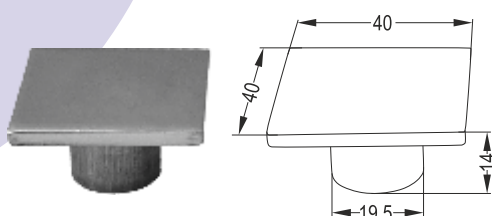

Τάπα Φ30 - Προφίλ 18-111-015
Cap Φ30 - Profile 18-111-015

GT 801

Τάπα Κουπαστής 30x80
Cap Handrail 30x80

**18-127-018
18-128-018**

LT 611

Τάπα Κουπαστής 25x60
Cap for Rectangular Handrail Profile

**18-115-015
18-116-015**