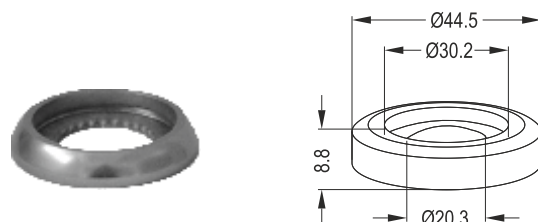

2037

Ροζέτα Τοίχου Φ30
Φ30 Wall Washer