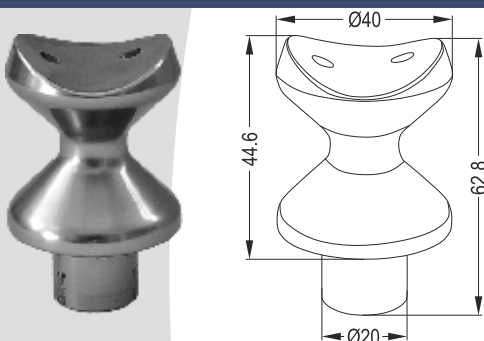

405

Σταθερός Σύνδεσμος Φ40 με Φ50
40mm Strut Interconnection Long to 50mm Pipe