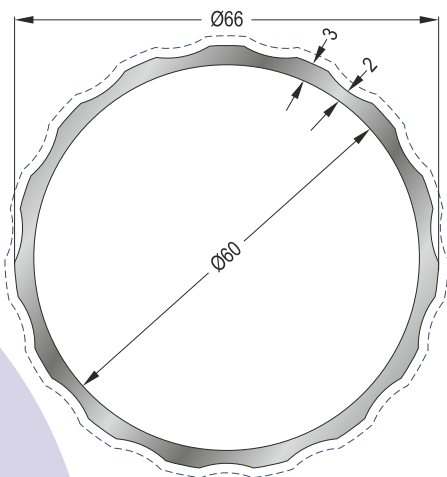

Προφίλ Profiles

18-109-018

Κολώνα Στήριξης Φ30x1,8 - **Βάρος: 0,621 kgr/m**

Support Column Φ30x1,8 - **Weight: 0,621 Kgr/m**

18-123-015

Προφίλ Φ30 - **Βάρος: 0,457 kgr/m**

Profile Φ30 - **Weight: 0,457 Kgr/m**