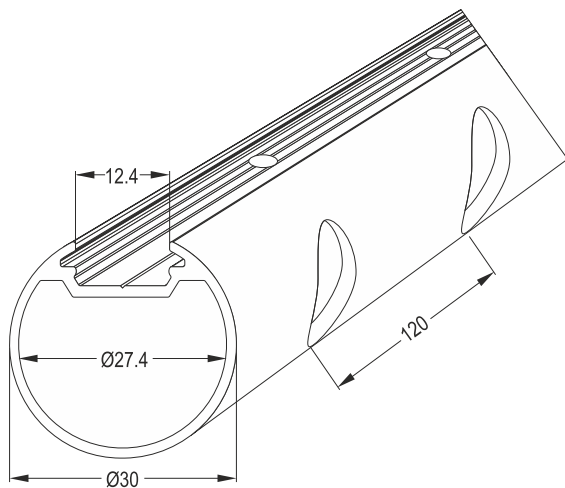

18-136-013T

Προφίλ Φ30 Τρυπημένο
Drilled Profile Φ30