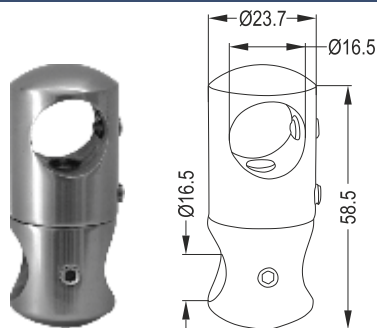

M 2209 A

Διαιρούμενη Στήριξη Φ16 με Φ16

Connection Φ16mm to Φ16mm