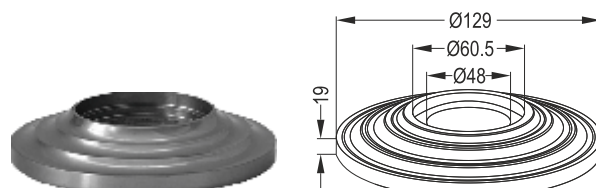

2006

Διακοσμητική Φλάντζα 70mm
70mm Decorative Flange