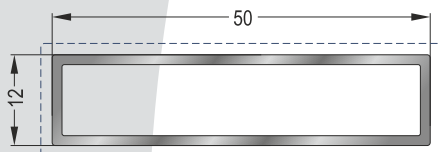

12-133-013

Προφίλ 12x50 - **Βάρος: 0,418 kgr/m**
Profile 12x50 - **Weight: 0,418 Kgr/m**