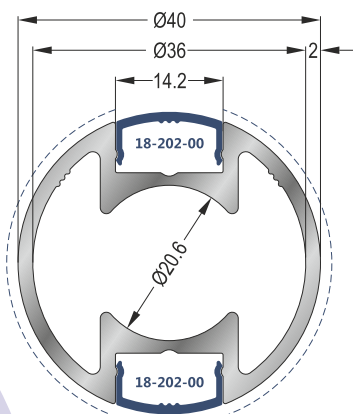

Profile Φ16x1,5mm - **Weigth: 0,185 Kgr/m**

10-103-013

Προφίλ Φ16x1,3mm - **Βάρος: 0,127 kgr/m**

Profile Φ16x1,3mm - **Weigth: 0,127 Kgr/m**

18-101-023

Κολώνα Στήριξης Φ40x2,3mm - **Βάρος: 1,219 kgr/m**

Support Column Φ40x2,3mm - **Weigth: 1,219 Kgr/m**

18-102-020

Κολώνα Στήριξης Φ40x2mm - **Βάρος: 1,050 kgr/m**

Support Column Φ40x2mm - **Weigth: 1,050 Kgr/m**

18-103-015

Κολώνα Στήριξης Φ40x1,5mm - **Βάρος: 0,904 kgr/m**

Support Column Φ40x1,5mm - **Weigth: 0,904 Kgr/m**

18-104-023

Κολώνα Στήριξης Φ40x2,3mm - **Βάρος: 0,945 kgr/m**

Support Column Φ40x2,3mm - **Weigth: 0,945 Kgr/m**

Προφίλ Profiles

18-105-020

Κολώνα Στήριξης Φ40x2mm - **Βάρος: 0,848 kg/m**

Support Column Φ40x2mm - **Weight: 0,848 Kgr/m**

18-106-016

Κολώνα Στήριξης Φ40x1,6mm - **Βάρος: 0,718 kg/m**

Support Column Φ40x1,6mm - **Weight: 0,718 Kgr/m**

18-107-020

Κολώνα Στήριξης Φ40x2mm - **Βάρος: 0,896 kg/m**

Support Column Φ40x2mm - **Weight: 0,896 Kgr/m**