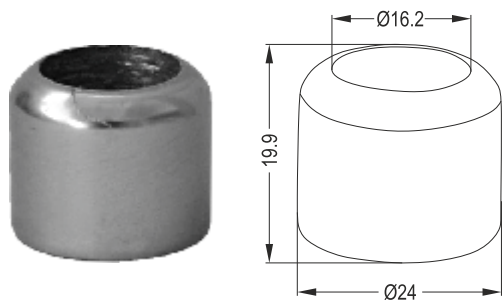

Εξαρτήματα Accessories

GF 162

Ενωτικό Φ16 με Allen για GLC Κολώνα
Connection Φ16 with Allen Screw for Post GLC