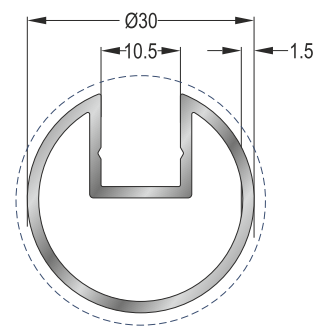

18-123-015

Προφίλ Φ30 - **Βάρος: 0,457 kgr/m**

Profile Φ30 - **Weight: 0,457 Kgr/m**