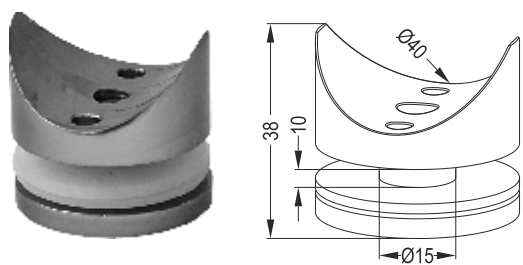

Εξαρτήματα Accessories

2036 D

Εξωτερικό Στήριγμα Τζαμιού SPIDER
40mm SPIDER Glass Holder