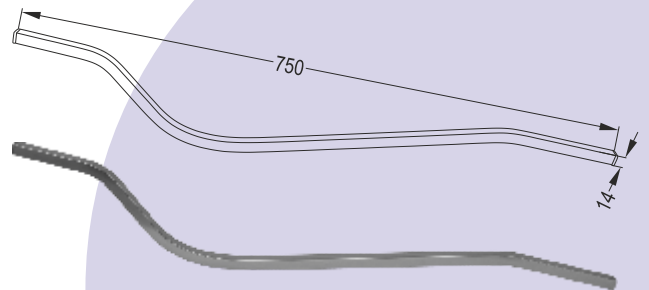

GP 141 CL

Στοιχείο 14x14 Γαλλικού Τύπου
14x14 Decorative Security Profile