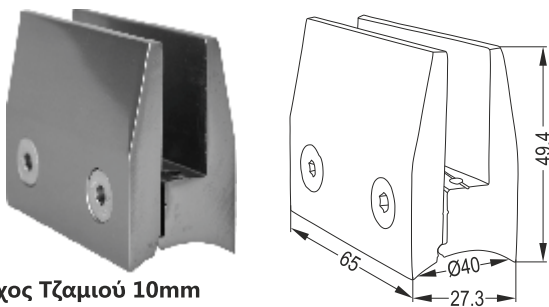

Πάχος Τζαμιού 10mm
10mm Glass Thickness

2032 CB

Στήριγμα Τζαμιού Διαιρούμενο Φ40

40mm Adjustable Glass Holder