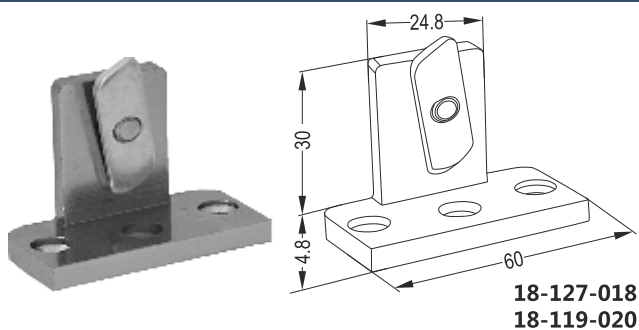

18-127-018
18-119-020

GY 611

Τερματική Στήριξη Τοίχου για 25x60 + 30x80

Wall Adapter for Rectangular Handrail

18-127-018
18-119-020

LY 611

Τερματική Στήριξη Τοίχου για 25x60

Wall Adapter for Rectangular Handrail