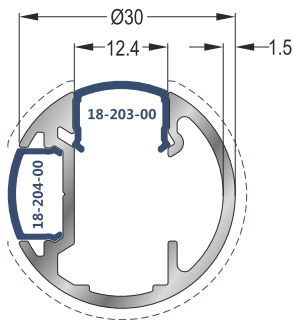

18-106-016

Κολώνα Στήριξης Φ40x1,6mm - **Βάρος: 0,718 kg/m**

Support Column Φ40x1,6mm - **Weight: 0,718 Kgr/m**

18-107-020

Κολώνα Στήριξης Φ40x2mm - **Βάρος: 0,896 kg/m**

Support Column Φ40x2mm - **Weight: 0,896 Kgr/m**

18-113-023

Κολώνα Στήριξης Φ40x2,3mm - **Βάρος: 1,142 kg/m**

Support Column Φ40x2,3mm - **Weight: 1,142 Kgr/m**

18-114-016

Κολώνα Στήριξης Φ40x1,6mm - **Βάρος: 1,065 kg/m**

Support Column Φ40x1,6mm - **Weight: 1,065 Kgr/m**

18-140-015

Κολώνα Στήριξης Φ40x1,5mm - **Βάρος: 0,891 kg/m**

Support Column Φ40x1,5mm - **Weight: 0,891 Kgr/m**

18-133-015

Κολώνα Στήριξης Φ40x1,5mm - **Βάρος: 0,883 kgr/m**
Support Column Φ40x1,5mm - **Weight: 0,883 Kgr/m**

18-110-015

Προφίλ Οριζόντιου Τζαμιού - **Βάρος: 0,354 kgr/m**
Profile for Horizontal Glass - **Weight: 0,354 Kgr/m**

18-111-015

Προφίλ Φ30 - **Βάρος: 0,415 kgr/m**
Profile Φ30 - **Weight: 0,415 Kgr/m**

18-136-013