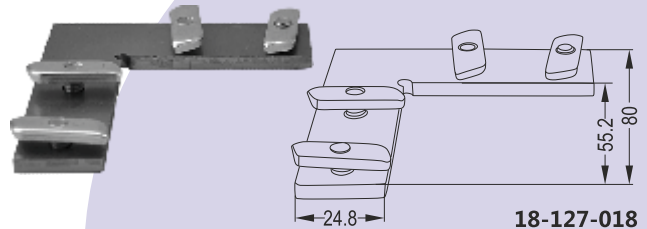

2057 Σ

Σύνδεσμος Οριζόντιας Γωνίας Φ16
Connection Corner Φ16mm

18-137-020

GS 801 GE

Σταθερή Γωνία 90° 30x80
Fixed Corner 90° 30x80

18-127-018
18-119-020
18-120-020

GS 801 A

Σταθερή Γωνία 90° Κουπαστής 30x80
90° Elbow for Rectangular Handrail