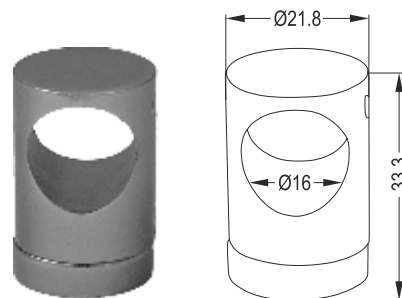

2020 A ISIO

Στήριξη Φ16 Διαιρούμενη Ίσιο

16mm Double Holder Flat