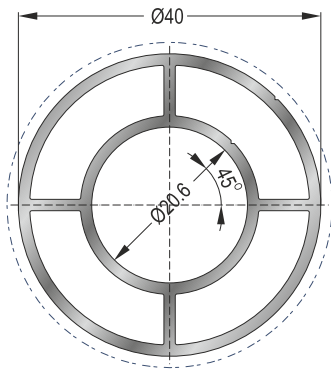

18-104-023

Κολώνα Στήριξης Φ40x2,3mm - **Βάρος: 0,945 kgr/m**

Support Column Φ40x2,3mm - **Weigth: 0,945 Kgr/m**

Προφίλ Profiles

18-105-020

Κολώνα Στήριξης Φ40x2mm - **Βάρος: 0,848 kg/m**

Support Column Φ40x2mm - **Weight: 0,848 Kgr/m**

18-106-016

Κολώνα Στήριξης Φ40x1,6mm - **Βάρος: 0,718 kg/m**

Support Column Φ40x1,6mm - **Weight: 0,718 Kgr/m**

18-107-020

Κολώνα Στήριξης Φ40x2mm - **Βάρος: 0,896 kg/m**

Support Column Φ40x2mm - **Weight: 0,896 Kgr/m**

18-113-023

Κολώνα Στήριξης Φ40x2,3mm - **Βάρος: 1,142 kg/m**

Support Column Φ40x2,3mm - **Weight: 1,142 Kgr/m**

18-114-016

Κολώνα Στήριξης Φ40x1,6mm - **Βάρος: 1,065 kg/m**

Support Column Φ40x1,6mm - **Weight: 1,065 Kgr/m**

18-140-015

Κολώνα Στήριξης Φ40x1,5mm - **Βάρος: 0,891 kg/m**

Support Column Φ40x1,5mm - **Weight: 0,891 Kgr/m**

18-133-015

Κολώνα Στήριξης Φ40x1,5mm - **Βάρος: 0,883 kgr/m**
Support Column Φ40x1,5mm - **Weight: 0,883 Kgr/m**