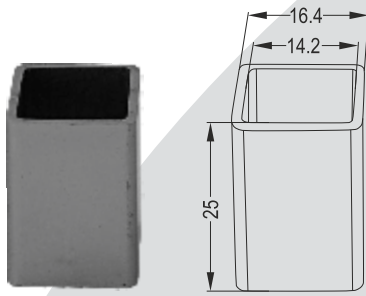

Ένωτικό Σύνδεσης 30x80 με 30x80
Ring for Rectangular Handrail

LB 611

Ένωση Σωλήνας 25x60
Ring for Rectangular Handrail

LF 611

Φλάντζα Δαπέδου Κολώνας 25x60
Flange for Rectangular Handrail 25x60

GB 311

Ενωτικό Σύνδεσης 25x30 με 25x30
Ring for 30mm Rectangular Rail Profile