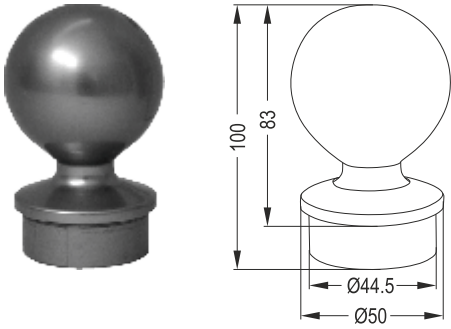

2003 B

Ροζέτα Ορθοστάτη Φ30
30mm Pipe Flange

2037

Ροζέτα Τοίχου Φ30
Φ30 Wall Washer

2021

Τάπα Κουπαστής για Φ50 2mm
50mm Pipe Plug

2021 F 25

Τάπα Κουπαστής για Φ50 2.5mm
50mm Pipe Plug