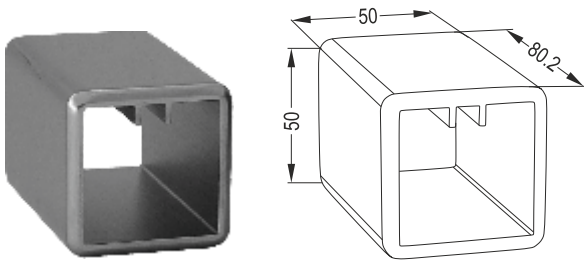

LF 422

Διακοσμητική Ροζέτα 40x40

Decorative Flange for Square Post