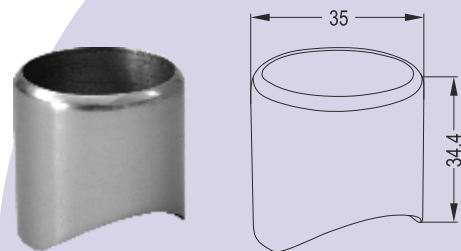

2018 G

Σύνδεσμος Φ30 με Φ40 (30x40)

Φ30 Pipe Interconnection to Φ40 Pipe (30x40)

2010 1/2 N

Ρυθμιζόμενη Ένωση Φ30 με Φ40

Connection Φ30 to Φ40

GY 406 A

Σύνδεσμος Φ30 με Φ40 Κούφιο