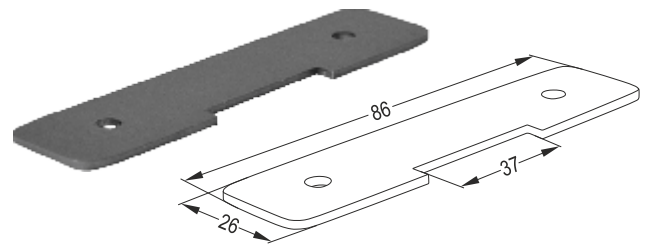

GS 801 B

Φλάντζα Γωνίας 90° για 25x60

90° Corner Joint Plate

18-127-018