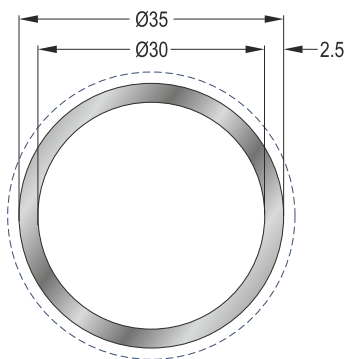

Προφίλ Profiles

10-124-025

Κουπαστή Φ40x2,5mm - **Βάρος: 0,798 kgr/m**
Railtop Profile Φ40x2,5mm - **Weigth: 0,798 Kgr/m**

10-124-015

Κουπαστή Φ40x1,5mm - **Βάρος: 0,492 kgr/m**
Railtop Profile Φ50x1,5mm - **Weigth: 0,492 Kgr/m**