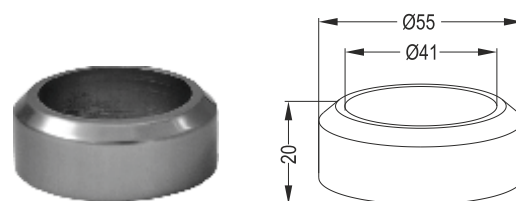

Φλάντζα Δαπέδου 40x40
40x40 External Screwed Flange

GF 524

Φλάντζα Δαπέδου 25x50
25x50 External Screwed Flange

2003 A

Ροζέτα Ορθοστάτη Φ40 με Διπλό Κανάλι
40mm Strut Flange

LR 12-405

Ροζέτα Ορθοστάτη Φ40 Χωρίς Κανάλια
Φ40 Strut Flange (Without Pin)