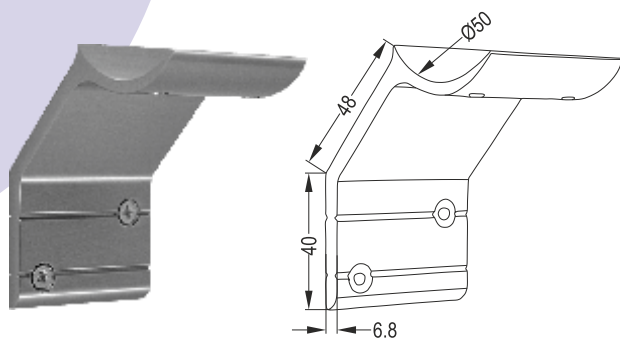

2039 A

Στήριγμα Τοίχου Κουπαστής Φ50
L Joint Set Angled From Side