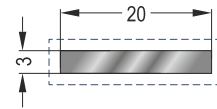

13-104-030

Προφίλ Λάμας 20x3 - **Βάρος: 0,163 kgr/m**

Rod Profile 20x3 - **Weigth: 0,163 Kgr/m**