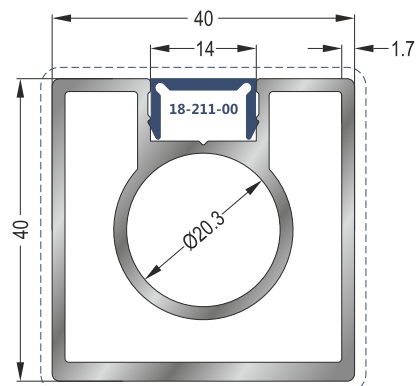

18-134-017

Κολώνα Στήριξης 40x40 - **Βάρος: 1,136 kgr/m**

Support Column 40x40 - **Weight: 1,136 Kgr/m**