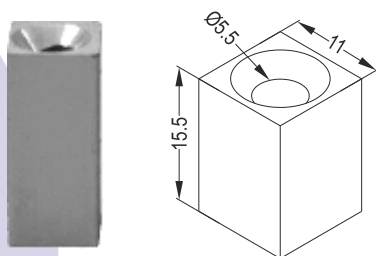

2036 A

Στήριξη Τζαμιού Μονή 40mm
40mm Single Spider Glass Holder

Τζάμι 10mm - 10mm Glass

2036

Στήριξη Τζαμιού Διπλή 40mm
40mm Double Spider Glass Holder

2033

Τακάκι Τζαμιού Μικρό
Glass Stopper Small

2033 A