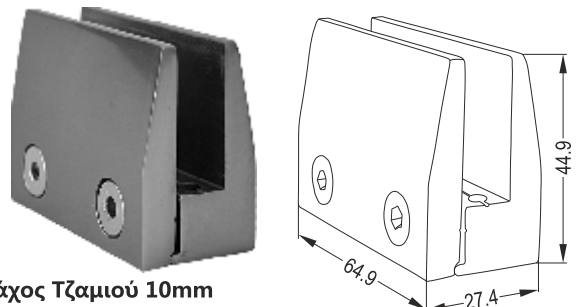

Πάχος Τζαμιού 12mm
12mm Glass Thickness

2032 CAF

Διαιρούμενο Στήριγμα Τζαμιού Ίσιο

Adjustable Glass Holder Flat

Πάχος Τζαμιού 10mm
10mm Glass Thickness

2032 CB

Στήριγμα Τζαμιού Διαιρούμενο Φ40

40mm Adjustable Glass Holder