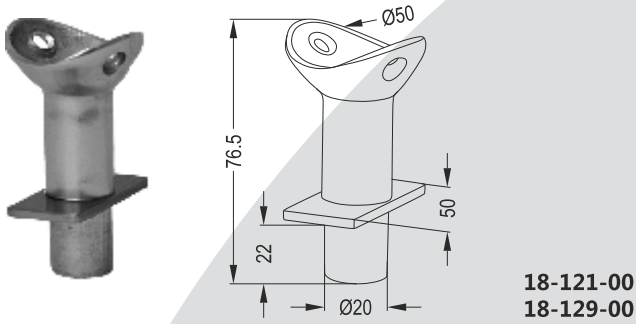

50mm Connection to 40mm Pipe (40x50)

LR 21-303

Σύνδεσμος Φ30 Ορθοστάτη με Φ50 (30x50)

50mm Crescent Connection to 30mm Strut (30x50)

GM 425 A

Σταθερός Σύνδεσμος 40x40 με Φ50

Square Post Joint from Top

GM 421

Σετ Ένωσης 40x40 με Φ50

Regular Bracket for 40mm Square Post

GM 421 A

Σύνδεσμος 40x40 Ορθοστάτη με Φ40

Square Bracket 40x40 to 40mm

GM 525

Σύνδεσμος Ορθοστάτη 50x25 με Φ50
Stable Bracket for Rectangular Post