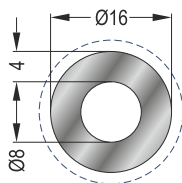

10-103-040

Προφίλ Φ16x4mm - **Βάρος: 0,408 kgr/m**
Profile Φ16x4mm - **Weigth: 0,408 Kgr/m**