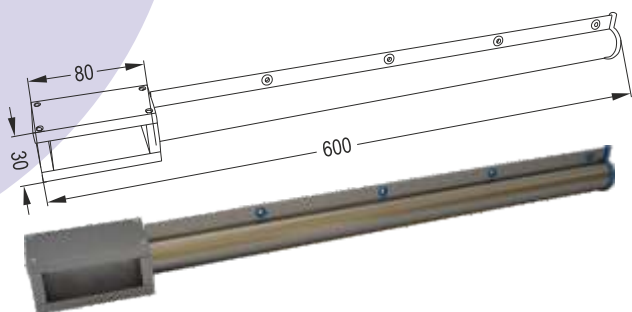

Support Handles (set)

B-B

Στήριγμα Λαβών

Handle Bracket

CAMA

Απλώστρα Τύπου Inox Φ50

Laundry Hanger Φ50 Pipe

CAMATET