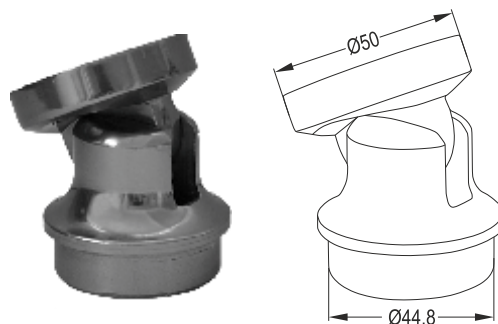

2010 1/2

Μεταβλητή Βάση για Φ50 με Φ50
Connection Φ50 to Φ50