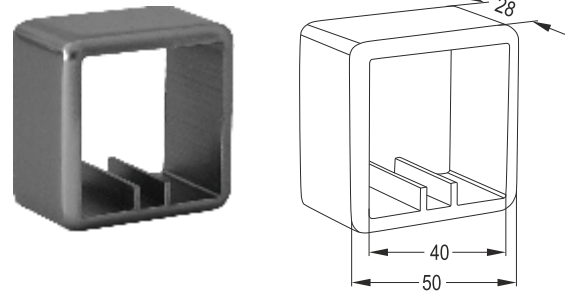

GF 412 B

Επίπεδη Ροζέτα Φ40
40mm Strut Flange Long

2006

Διακοσμητική Φλάντζα 70mm
70mm Decorative Flange

GF 421

Ροζέτα 40x40

Regular Flange for Square Post

GF 421 A