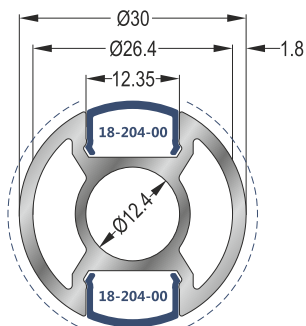

Προφίλ Profiles

18-109-018

Κολώνα Στήριξης Φ30x1,8 - **Βάρος: 0,621 kgr/m**

Support Column Φ30x1,8 - **Weight: 0,621 Kgr/m**