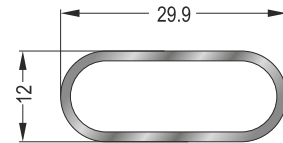

N 1058

Οβαλίνα - **Βάρος: 0,225 kgr/m**
Oval - **Weight: 0,225 Kgr/m**