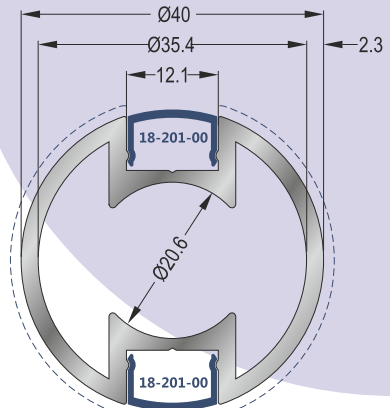

Profile Φ16x1,5mm - **Weigth: 0,185 Kgr/m**

10-103-013

Προφίλ Φ16x1,3mm - **Βάρος: 0,127 kgr/m**

Profile Φ16x1,3mm - **Weigth: 0,127 Kgr/m**

18-101-023

Κολώνα Στήριξης Φ40x2,3mm - **Βάρος: 1,219 kgr/m**

Support Column Φ40x2,3mm - **Weigth: 1,219 Kgr/m**

18-102-020

Κολώνα Στήριξης Φ40x2mm - **Βάρος: 1,050 kgr/m**

Support Column Φ40x2mm - **Weigth: 1,050 Kgr/m**

18-103-015

Κολώνα Στήριξης Φ40x1,5mm - **Βάρος: 0,904 kgr/m**

Support Column Φ40x1,5mm - **Weigth: 0,904 Kgr/m**