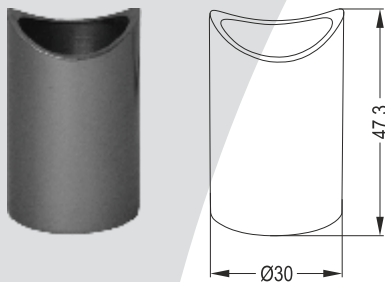

2018 A

Αποστάτης για Εξωτερική Στήριξη
Strut Wall Interconnection