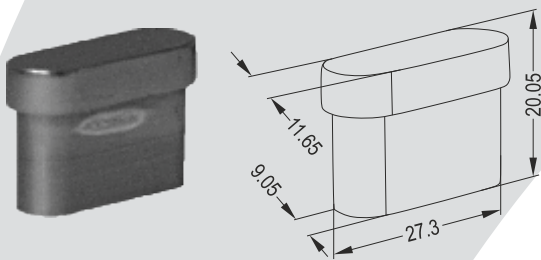

1058

Τάπα για Προφίλ Οβαλίνα

Cap for Profile Ovalina