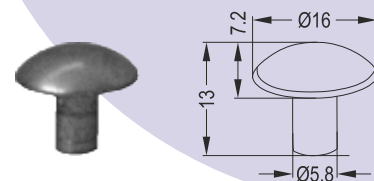

2026 B

Διακοσμητική Τάπα για Ορθοστάτη Φ40
40mm Strut Decorative Plug

2021 B

Τάπα για Φ30
30mm Pipe Plug

2026 D

Διακοσμητική Τάπα για Φ30
30mm Decorative Plug

2023

Τάπα για Φ16 Μασίφ
Φ16 Pipe Plug 16x5mm