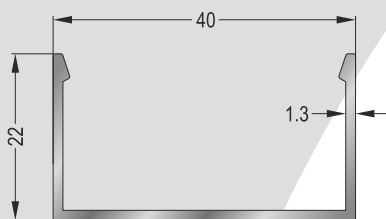

18-308-013

Προφίλ για Οριζόντιο Σύστημα - **Βάρος: 0,295 kgr/m**
Profile for Horizontal System - **Weight: 0,295 Kgr/m**