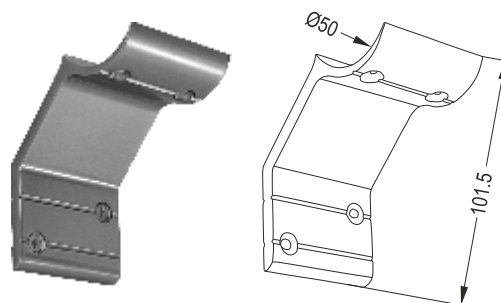

Τακάκι Τζαμιού Μεγάλο
Glass Stopper Big

2039

Στήριγμα Τοίχου Κουπαστής Φ50
L Connection

2039 A

Στήριγμα Τοίχου Κουπαστής Φ50
L Joint Set Angled From Side

2039 AF 40

Στήριγμα Τοίχου Κουπαστής Φ40
Wall Bracket for 40mm