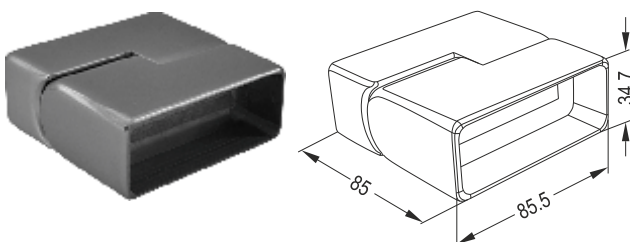

GS 804 A

Ρυθμιζόμενη Γωνία 30x80, 0-45°
Rectangle Adjustable Corner 0-45°