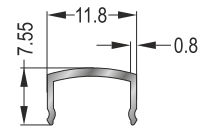

18-201-00

Πηχάκι Κολώνας - **Βάρος: 0,059 kgr/m**

Cover for Column - **Weigth: 0,059 Kgr/m**