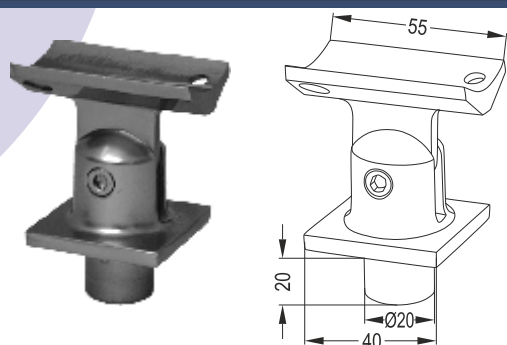

50mm Connection to 40mm Pipe (40x50)

LR 21-303

Σύνδεσμος Φ30 Ορθοστάτη με Φ50 (30x50)

50mm Crescent Connection to 30mm Strut (30x50)

GM 425 A

Σταθερός Σύνδεσμος 40x40 με Φ50

Square Post Joint from Top

GM 421

Σετ Ένωσης 40x40 με Φ50

Regular Bracket for 40mm Square Post

GM 421 A

Σύνδεσμος 40x40 Ορθοστάτη με Φ40

Square Bracket 40x40 to 40mm

GM 525

Σύνδεσμος Ορθοστάτη 50x25 με Φ50
Stable Bracket for Rectangular Post