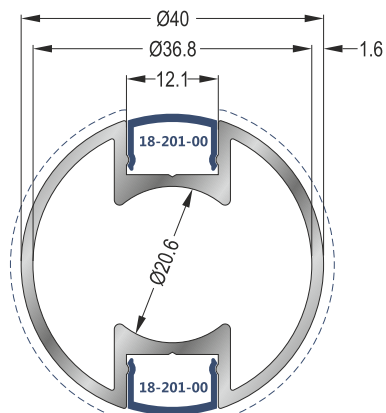

Profile Φ16x1,5mm - **Weigth: 0,185 Kgr/m**

10-103-013

Προφίλ Φ16x1,3mm - **Βάρος: 0,127 kgr/m**

Profile Φ16x1,3mm - **Weigth: 0,127 Kgr/m**

18-101-023

Κολώνα Στήριξης Φ40x2,3mm - **Βάρος: 1,219 kgr/m**

Support Column Φ40x2,3mm - **Weigth: 1,219 Kgr/m**

18-102-020

Κολώνα Στήριξης Φ40x2mm - **Βάρος: 1,050 kgr/m**

Support Column Φ40x2mm - **Weigth: 1,050 Kgr/m**

18-103-015

Κολώνα Στήριξης Φ40x1,5mm - **Βάρος: 0,904 kgr/m**

Support Column Φ40x1,5mm - **Weigth: 0,904 Kgr/m**

18-104-023

Κολώνα Στήριξης Φ40x2,3mm - **Βάρος: 0,945 kgr/m**

Support Column Φ40x2,3mm - **Weigth: 0,945 Kgr/m**

Προφίλ Profiles

18-105-020

Κολώνα Στήριξης Φ40x2mm - **Βάρος: 0,848 kg/m**

Support Column Φ40x2mm - **Weight: 0,848 Kgr/m**

18-106-016

Κολώνα Στήριξης Φ40x1,6mm - **Βάρος: 0,718 kg/m**

Support Column Φ40x1,6mm - **Weight: 0,718 Kgr/m**

18-107-020

Κολώνα Στήριξης Φ40x2mm - **Βάρος: 0,896 kg/m**

Support Column Φ40x2mm - **Weight: 0,896 Kgr/m**