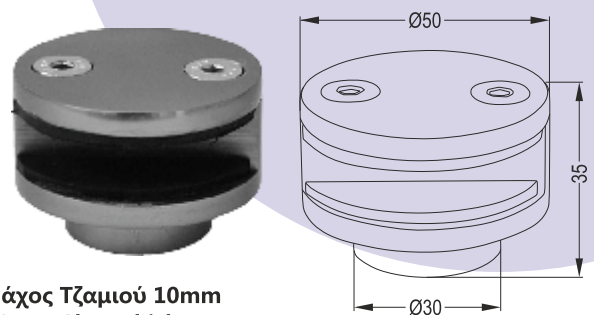

Πάχος Τζαμιού 16mm
16mm Glass Thickness

2032 CMF

Διαιρούμενο Στήριγμα Τζαμιού Ίσιο

Adjustable Glass Holder

Πάχος Τζαμιού 10mm
10mm Glass Thickness

2032 CT

Διαιρούμενο Στήριγμα Τζαμιού Μονό

Adjustable Glass Holder Single