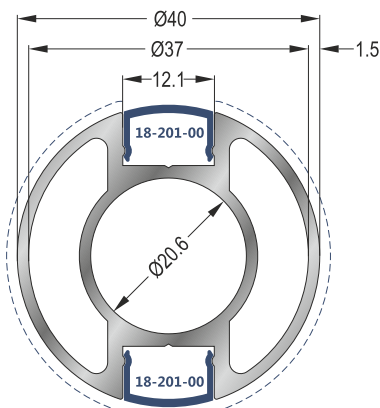

Προφίλ Φ16x4mm - **Βάρος: 0,408 kgr/m**
Profile Φ16x4mm - **Weigth: 0,408 Kgr/m**

10-103-020

Προφίλ Φ16x2mm - **Βάρος: 0,238 kgr/m**
Profile Φ16x2mm - **Weigth: 0,238 Kgr/m**

10-103-015

Προφίλ Φ16x1,5mm - **Βάρος: 0,185 kgr/m**

Profile Φ16x1,5mm - **Weigth: 0,185 Kgr/m**

10-103-013

Προφίλ Φ16x1,3mm - **Βάρος: 0,127 kgr/m**

Profile Φ16x1,3mm - **Weigth: 0,127 Kgr/m**

18-101-023

Κολώνα Στήριξης Φ40x2,3mm - **Βάρος: 1,219 kgr/m**

Support Column Φ40x2,3mm - **Weigth: 1,219 Kgr/m**

18-102-020

Κολώνα Στήριξης Φ40x2mm - **Βάρος: 1,050 kgr/m**

Support Column Φ40x2mm - **Weigth: 1,050 Kgr/m**

18-103-015

Κολώνα Στήριξης Φ40x1,5mm - **Βάρος: 0,904 kgr/m**

Support Column Φ40x1,5mm - **Weigth: 0,904 Kgr/m**

18-104-023

Κολώνα Στήριξης Φ40x2,3mm - **Βάρος: 0,945 kgr/m**

Support Column Φ40x2,3mm - **Weigth: 0,945 Kgr/m**

Προφίλ Profiles

18-105-020

Κολώνα Στήριξης Φ40x2mm - **Βάρος: 0,848 kg/m**

Support Column Φ40x2mm - **Weight: 0,848 Kgr/m**