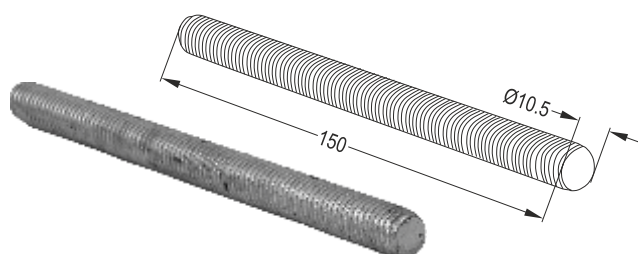

GA 106

Ολόπαση Βίδα Εξωτερικής Στήριξης
Screw for External Connection