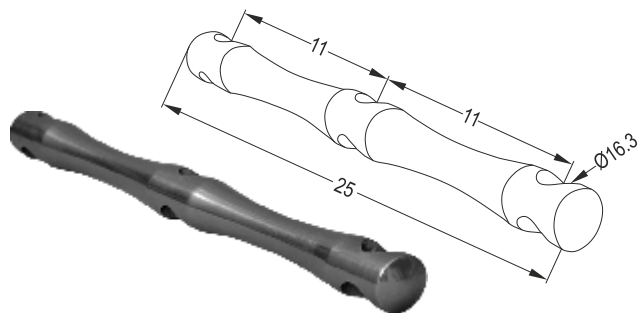

2016 C

Διακοσμητικό Στήριγμα Φ16
Decorative Connection Φ16 Pipe