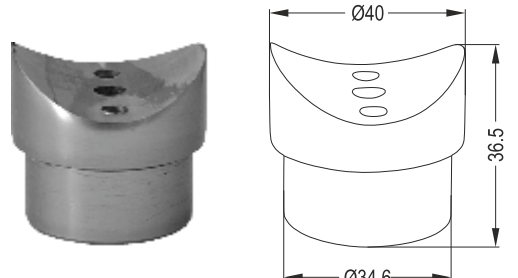

LR 64-402

Σύνδεσμος Φ40 με Φ40 (40x40)

Φ50 Pipe Interconnection to Φ40 Pipe (40x40)