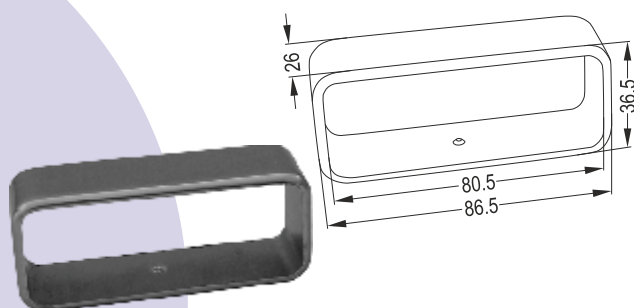

Διακοσμητικό Στήριγμα Φ16
Decorative Connection Φ16 Pipe

LR 21-501

Ρυθμιζόμενη Ένωση Φ50 με Φ50
Φ50 Crescent Connection to Φ40 Pipe (50x50)

2010 1/2

Μεταβλητή Βάση για Φ50 με Φ50
Connection Φ50 to Φ50

GB 801