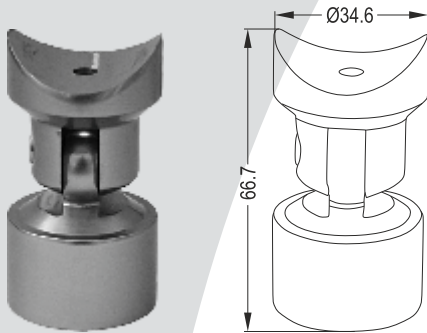

2010 1/2 N

Ρυθμιζόμενη Ένωση Φ30 με Φ40

Connection Φ30 to Φ40