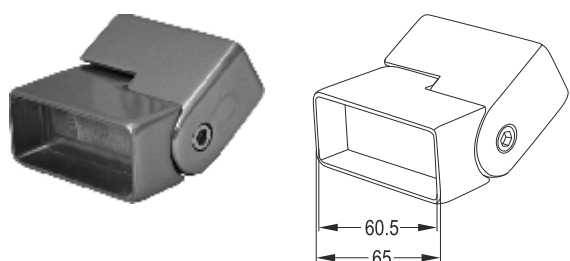

Εξαρτήματα Accessories

GF 801 E

Τερματικό Στήριγμα Κουπαστής Σκάλας 30x80

Adjustable Wall Flange for 30x80

LS 614

Ρυθμιζόμενη Γωνία για 25x60

Rectangle Rail Adjustable Corner for 25x60

LS 614 A