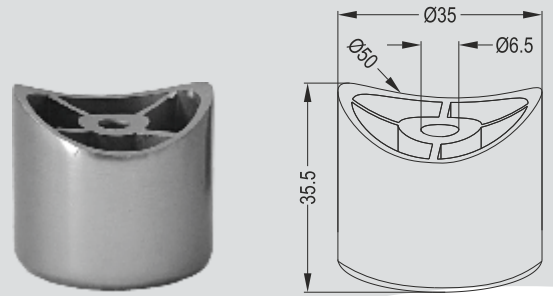

LR 64-305

Σύνδεσμος Φ35 με Φ50 (35x50)

Φ35 Pipe Interconnection to Φ50 Pipe (35x50)