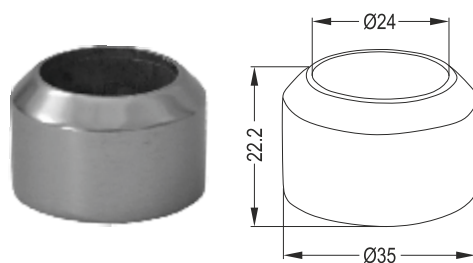

GY 101 A

Φλάντζα Εξωτερικής Χρήσης
Flange for External Connection