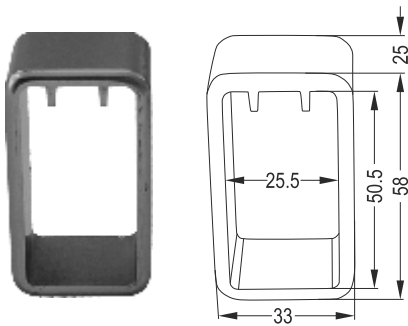

GF 521

Ροζέτα Δαπέδου 25x50

Flange for Rectangular Post