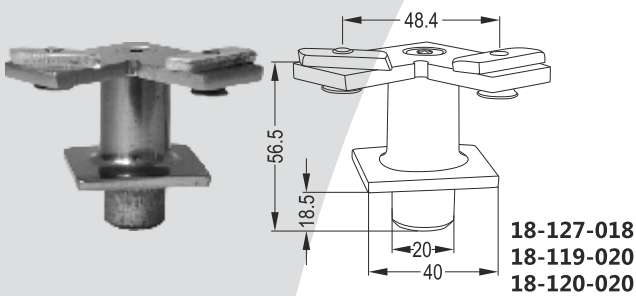

GM 427 A

Γωνιακό Εξάρτημα Κολώνας 40x40 με 30x80
40mm Square Corner Bracket for Rectangular Handrail

18-127-018
18-119-020
18-120-020