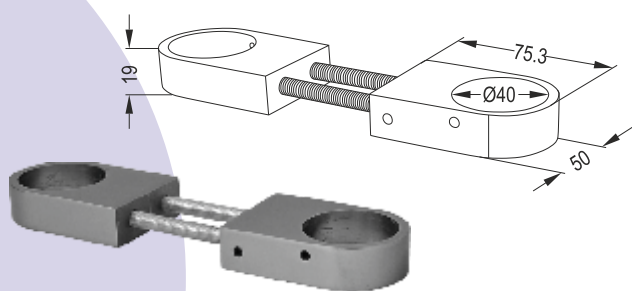

B-B

Στήριγμα Λαβών

Handle Bracket