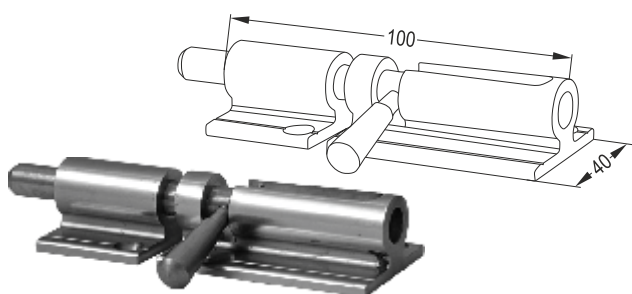

GY 507 A

Σύρτης για Πορτάκια Ίσιος

Flat Door Bolt