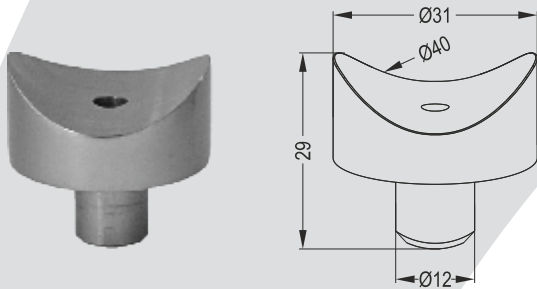

LR 64-302

Σύνδεσμος Φ30 με Φ40 (30x40)

Φ30 Strut Interconnection to Φ40 Pipe (30x40)