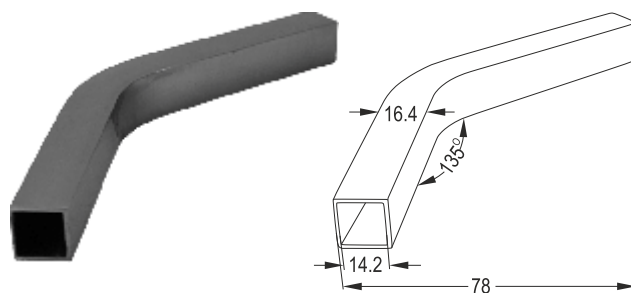

GS 142

Γωνία 135° για 14x14
135° Elbow for 14x14