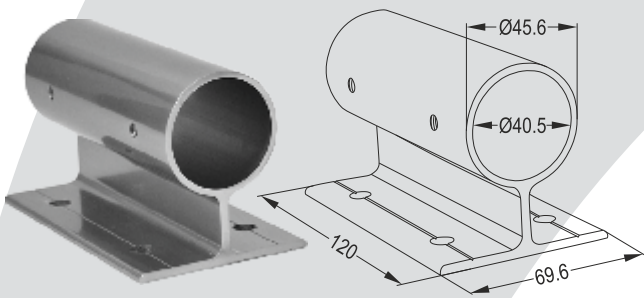

2040 A

Εξωτερικός Συγκρατητής Φ50
Φ50 Ceiling Clamp

2040 B

Εξωτερικός Συγκρατητής Φ40 Χωρίς Κανάλια
Φ40 Ceiling Clamp to Pipe

2040 C

Εξωτερικός Συγκρατητής με Φ40 με 2 Κανάλια
External Connection Φ40 with 2 Canals