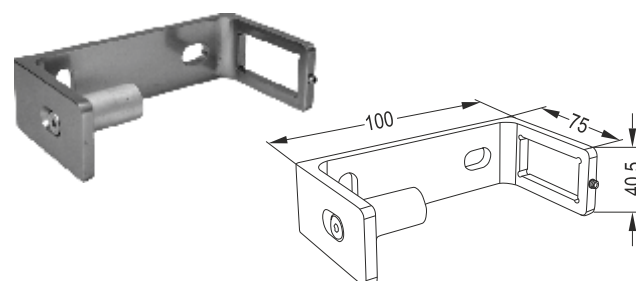

GY 521 A

Εξωτερική Στήριξη Ορθοστάτη 25x50 Μεγάλη

Big Side Installation Bracket for 25x50 Post