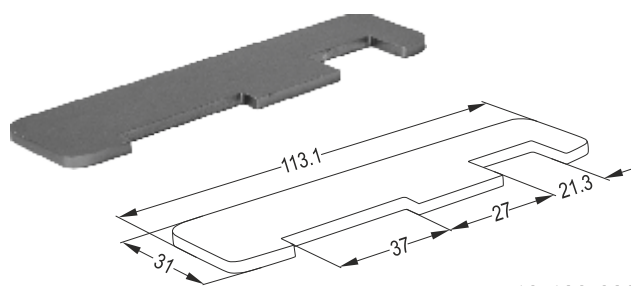

GS 311

Γωνία Ορθή 90° 25x30
30x25 Rectangle 90° Bend

GS 143

Ρυθμιζόμενη Γωνία για 14x14
Adjustable Elbow for 14x14

GS 801 B1

Φλάντζα Γωνίας 90° για 30x80
90° Decorative Joint Plate

18-120-020

GS 801 C