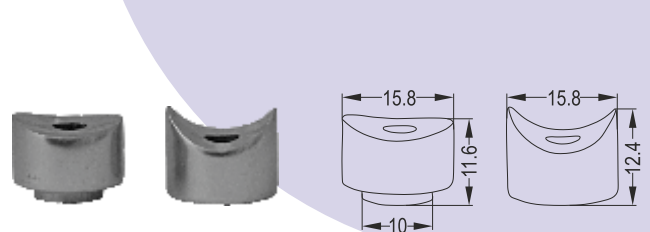

GY 304

Ρυθμιζόμενη Ένωση Φ16 με Φ40

Connection Φ16mm to Φ40mm