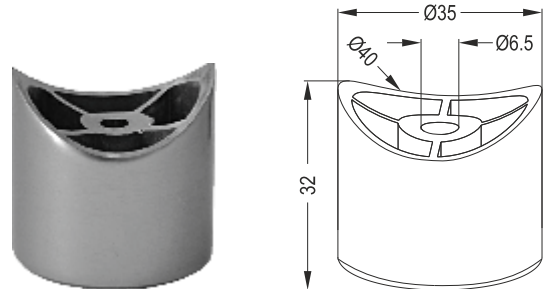

Φ30 Pipe Interconnection to Φ30 Pipe (30x30)

LR 64-305

Σύνδεσμος Φ35 με Φ50 (35x50)

Φ35 Pipe Interconnection to Φ50 Pipe (35x50)

LR 64-302

Σύνδεσμος Φ30 με Φ40 (30x40)

Φ30 Strut Interconnection to Φ40 Pipe (30x40)