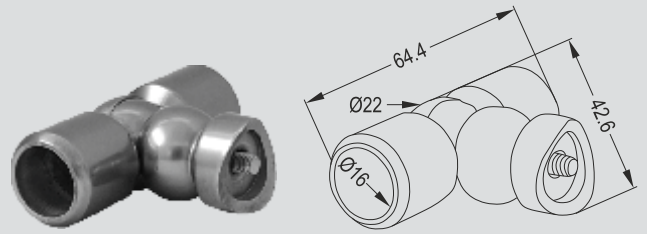

2057 K

Ρυθμιζόμενη Γωνία Φ16 με Φ40
Φ16 Ball Corner Joint to Φ40 Pipe