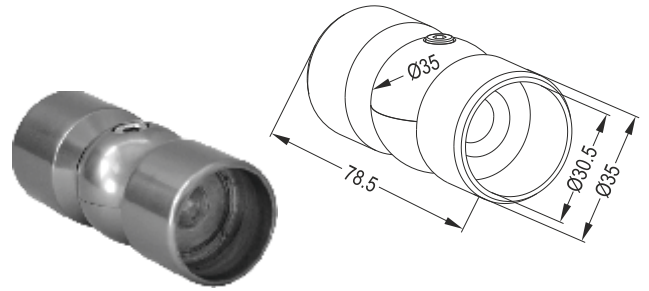

2055

Ρυθμιζόμενη Γωνία Φ30

Φ30 Sphere Bend