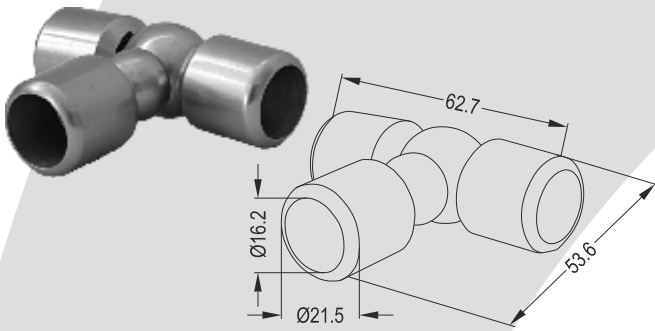

Σταθερή Γωνία 135° για Φ16

Φ16 Pipe 135° Tube Bend

2057

Ρυθμιζόμενη Γωνία Φ16
Φ16 Sphere Bend

2057 K

Ρυθμιζόμενη Γωνία Φ16 με Φ40
Φ16 Ball Corner Joint to Φ40 Pipe

2057 T

Ρυθμιζόμενη Γωνία Φ16 για Γωνιακή Κολώνα
Φ16 Sphere Bend for Corner Column