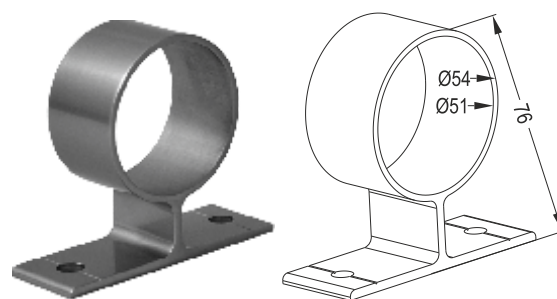

GY 521

Εξωτερική Στήριξη Ορθοστάτη 25x50 Μικρή

Small Side Installation Bracket for 25x50 Post

GY 521 A

Εξωτερική Στήριξη Ορθοστάτη 25x50 Μεγάλη

Big Side Installation Bracket for 25x50 Post

2040

Εξωτερικός Συγκρατητής Φ40 με 2 Κανάλια
Φ40 Ceiling Clamp to Strut