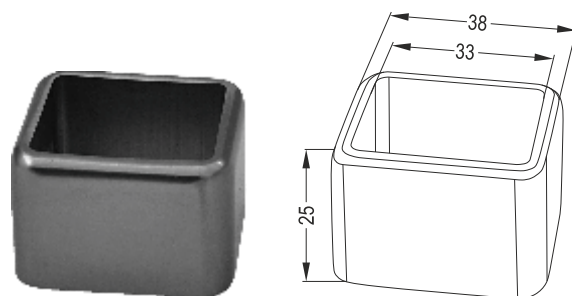

GF 311

Καπάκι Βάσης GY311

Regular Flange for Rectangular Rail Profile