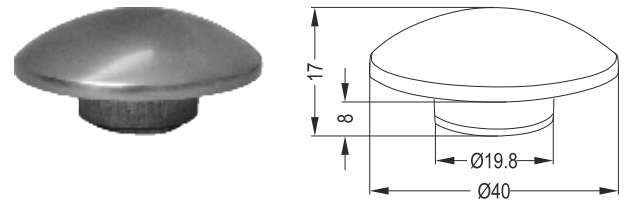

2026 A

Διακοσμητική Τάπα Φ50
50mm Pipe Decorative Plug

LR 43-501

Κρυστάλλινη Διακοσμητική για Φ50
50mm Decorative Crystal Plug

2021 A

Τάπα για Φ40
40mm Pipe Plug

2022

Τάπα Ορθοστάτη για Φ40
40mm Strut Plug