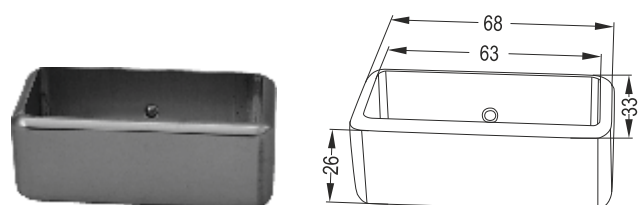

LB 611

Ένωση Σωλήνας 25x60
Ring for Rectangular Handrail