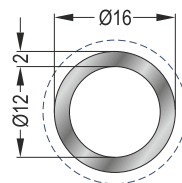

10-122-025

Κουπαστή Φ35x2,5mm - **Βάρος: 0,692 kgr/m**
Railtop Profile Φ35x2,5mm - **Weigth: 0,692 Kgr/m**

10-103-050

Προφίλ Φ16x5mm - **Βάρος: 0,467 kgr/m**
Profile Φ16x5mm - **Weigth: 0,467 Kgr/m**

10-103-040

Προφίλ Φ16x4mm - **Βάρος: 0,408 kgr/m**
Profile Φ16x4mm - **Weigth: 0,408 Kgr/m**

10-103-020

Προφίλ Φ16x2mm - **Βάρος: 0,238 kgr/m**
Profile Φ16x2mm - **Weigth: 0,238 Kgr/m**

10-103-015

Προφίλ Φ16x1,5mm - **Βάρος: 0,185 kgr/m**