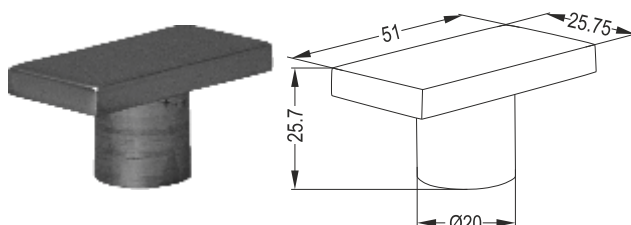

GT 521

Τάπα Κολώνας 50x25
Cap for Profile 25x50