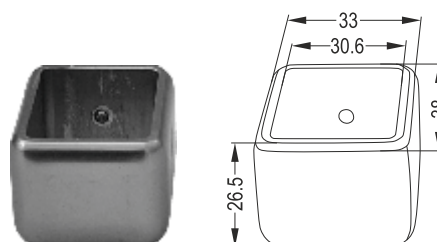

Ένωτικό Σύνδεσης 30x80 με 30x80
Ring for Rectangular Handrail

LB 611

Ένωση Σωλήνας 25x60
Ring for Rectangular Handrail

LF 611

Φλάντζα Δαπέδου Κολώνας 25x60
Flange for Rectangular Handrail 25x60

GB 311

Ενωτικό Σύνδεσης 25x30 με 25x30
Ring for 30mm Rectangular Rail Profile