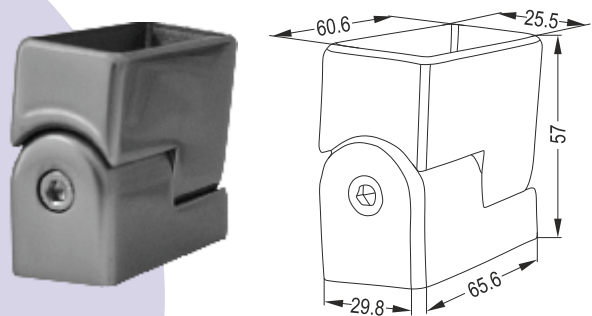

Ρυθμιζόμενη Γωνία 0-45° Σκάλας για 60x25

Rectangle Rail Adjustable Corner 0-45°

LS 614 B

Ρυθμιζόμενη Γωνία 0° - 45° + 90° Σκάλας για 60x25

Rectangle Rail Adjustable Corner 0° - 45° + 90°

LF 611 B

Τερματικό Στήριγμα Κουπαστής Σκάλας 25x60