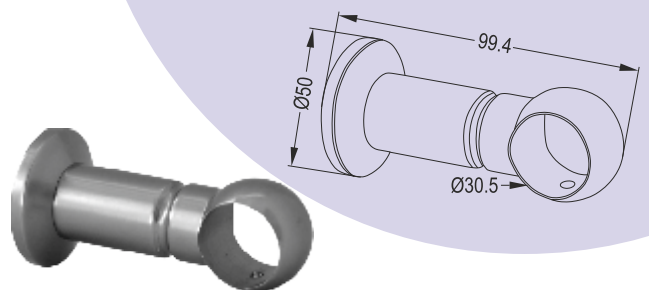

M 2803

Κουρτινόξυλο Μονό Φ30
Φ30 Single Hanger