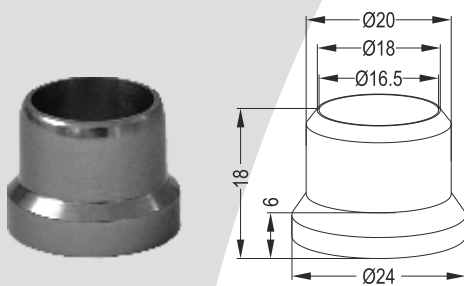

LR 13-161

Βάση τοίχου Φ16
Φ16 Pipe Flange