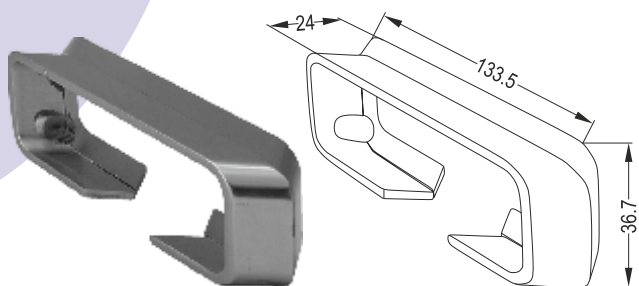

GS 801 B1

Φλάντζα Γωνίας 90° για 30x80
90° Decorative Joint Plate