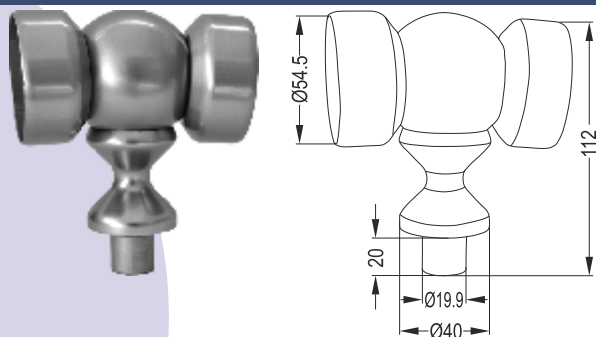

GM 406

Γωνιακή Ρυθμιζόμενη Γωνία Φ50

Φ50 Sphere Bend with Joint