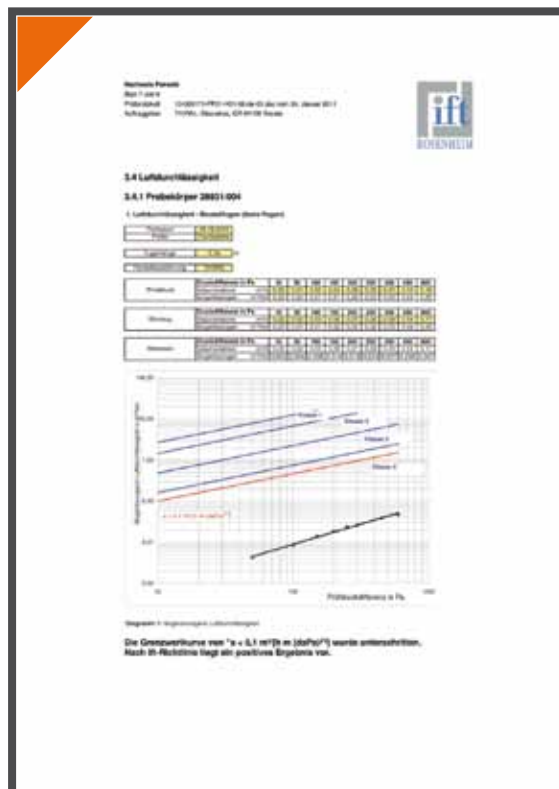

EN ISO 9001 : 2008

ΑΝΤΙΣΤΑΣΗ ΣΕ ΣΚΛΗΡΟ ΚΑΙ ΜΑΛΑΚΟ ΧΤΥΠΗΜΑ ΣΕ ΤΥΦΛΟ ΠΑΝΕΛ ΚΑΙ ΠΑΝΕΛ ΜΕ ΤΖΑΜΙ
HARD & SOFT BODY IMPACT RESISTANCE OF DOOR PANELS WITH OR WITHOUT WINDOW

ΑΝΕΜΟΠΕΡΑΤΟΤΗΤΑ | AIR PERMEABILITY

ΗΧΟΜΟΝΩΣΗ | SOUND INSULATION