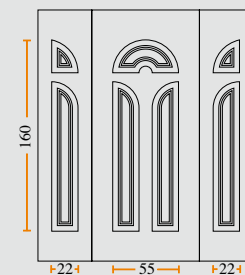

S 7500 A P 7500

S 7500 B