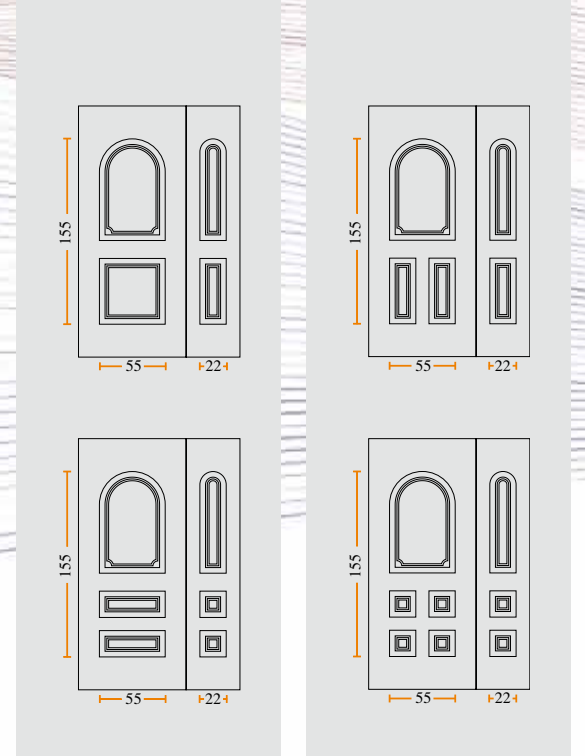

P 1461-14

P 761-5