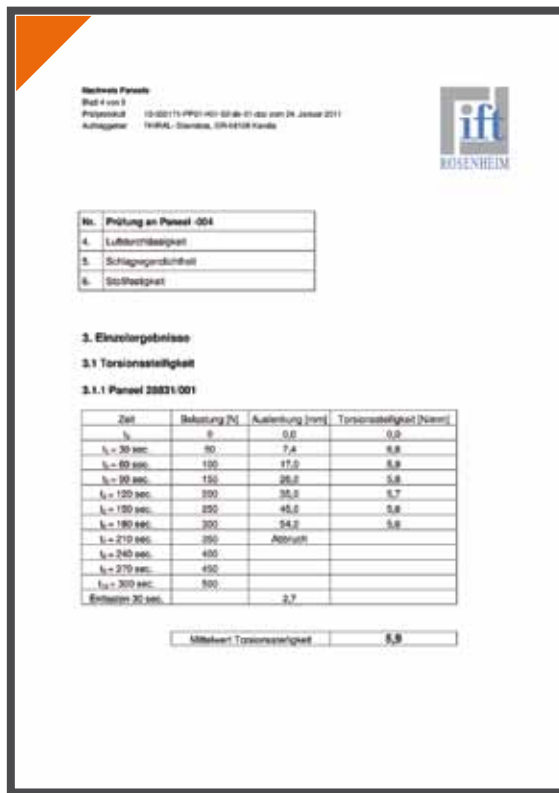

EN ISO 9001 : 2008

ΑΝΤΙΣΤΑΣΗ ΣΕ ΣΚΛΗΡΟ ΚΑΙ ΜΑΛΑΚΟ ΧΤΥΠΗΜΑ ΣΕ ΤΥΦΛΟ ΠΑΝΕΛ ΚΑΙ ΠΑΝΕΛ ΜΕ ΤΖΑΜΙ
HARD & SOFT BODY IMPACT RESISTANCE OF DOOR PANELS WITH OR WITHOUT WINDOW

ΑΝΕΜΟΠΕΡΑΤΟΤΗΤΑ | AIR PERMEABILITY

ΗΧΟΜΟΝΩΣΗ | SOUND INSULATION