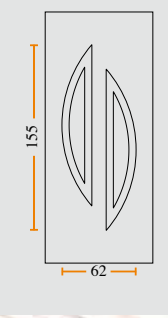

Inox 430

Inox A 430